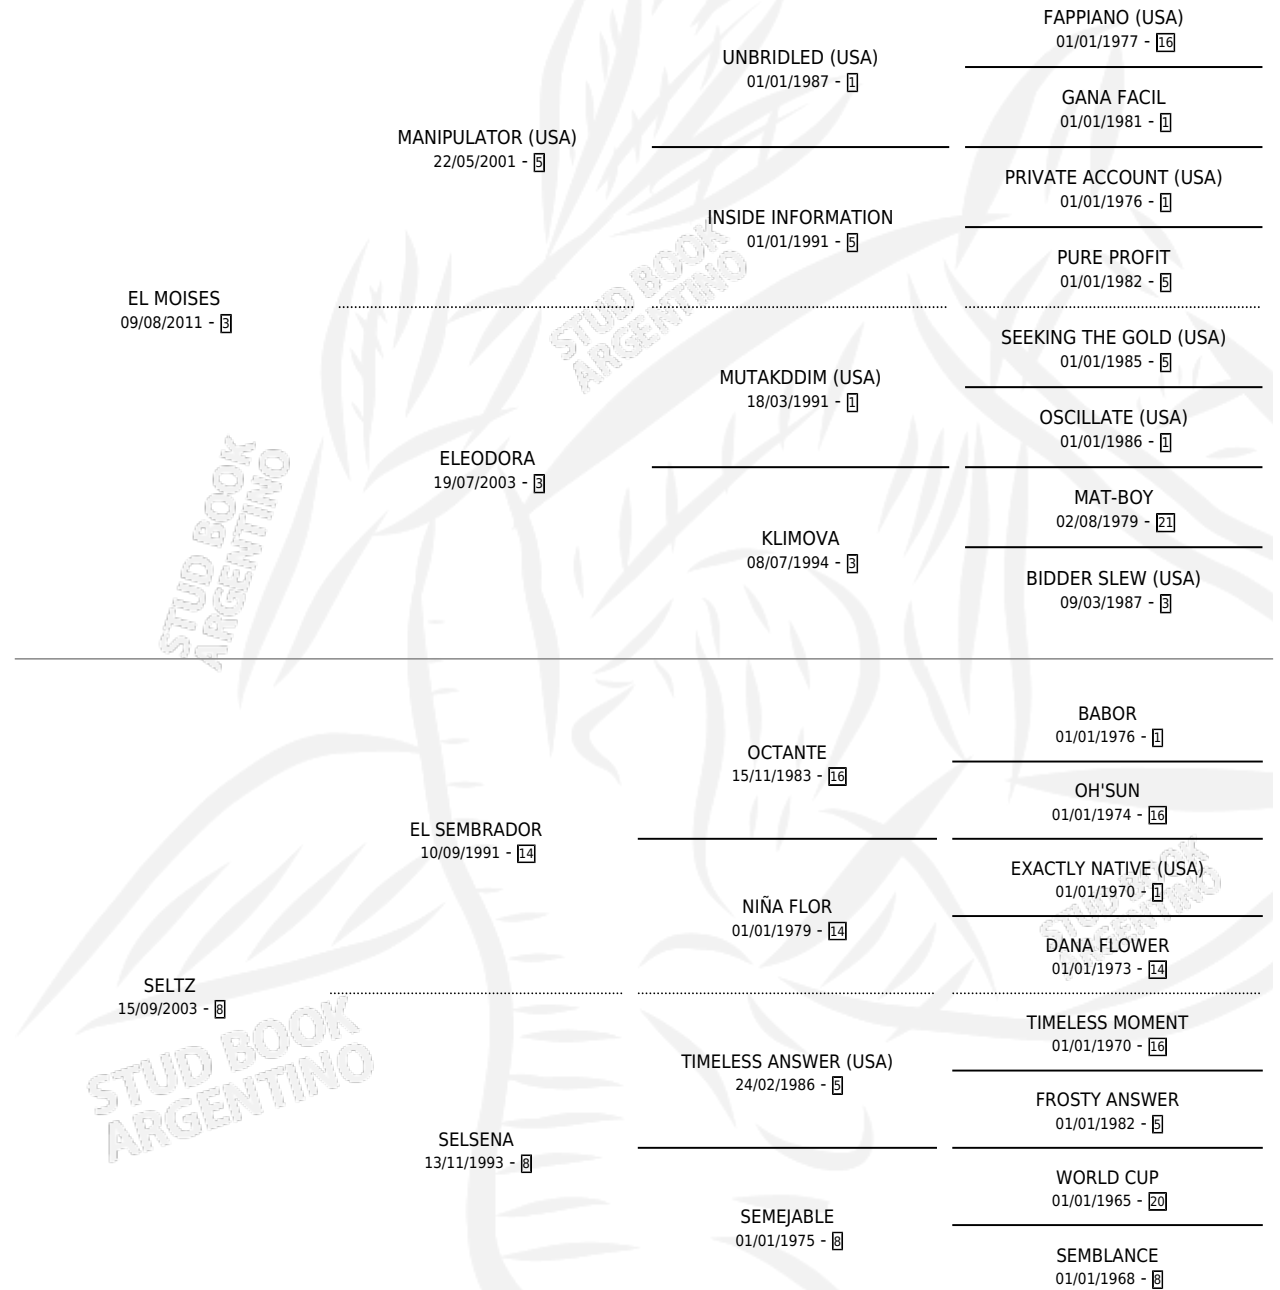

SELTZMOI

por EL MOISES y SELTZ por EL SEMBRADOR

Argentina · Hembra · Alazan · SP · 25/10/2018
Familia 8-d · Volumen 43

ESTADO

TIPIFICACIÓN SANGUÍNEA	X
TIPIFICACIÓN POR ADN	✓
PASAPORTE	✓
IDENTIFICACIÓN POR MICROCHIP	✓
REPRODUCTOR	X

Lugar de nacimiento: Esece
Criador: Haras Bloodhorse S.A.

PEDIGREE

CAMPAÑA

Solo carreras oficiales de Argentina

POR EDAD

EDAD	CC	1°	2°	3°	4°	5°	NP	CLC	CLG	CLCG1	CLGG1	IMPORTE	GANANCIA / CC
3 AÑOS	1	0	0	0	0	0	1	0	0	0	0	\$0	\$0
4 AÑOS	1	0	0	0	0	0	1	0	0	0	0	\$0	\$0
TOTALES	2	0	0	0	0	0	2	0	0	0	0	\$0	\$0
%		0.0%	0.0%	0.0%	0.0%	0.0%	100%	0.0%	0.0%	0.0%	0.0%		