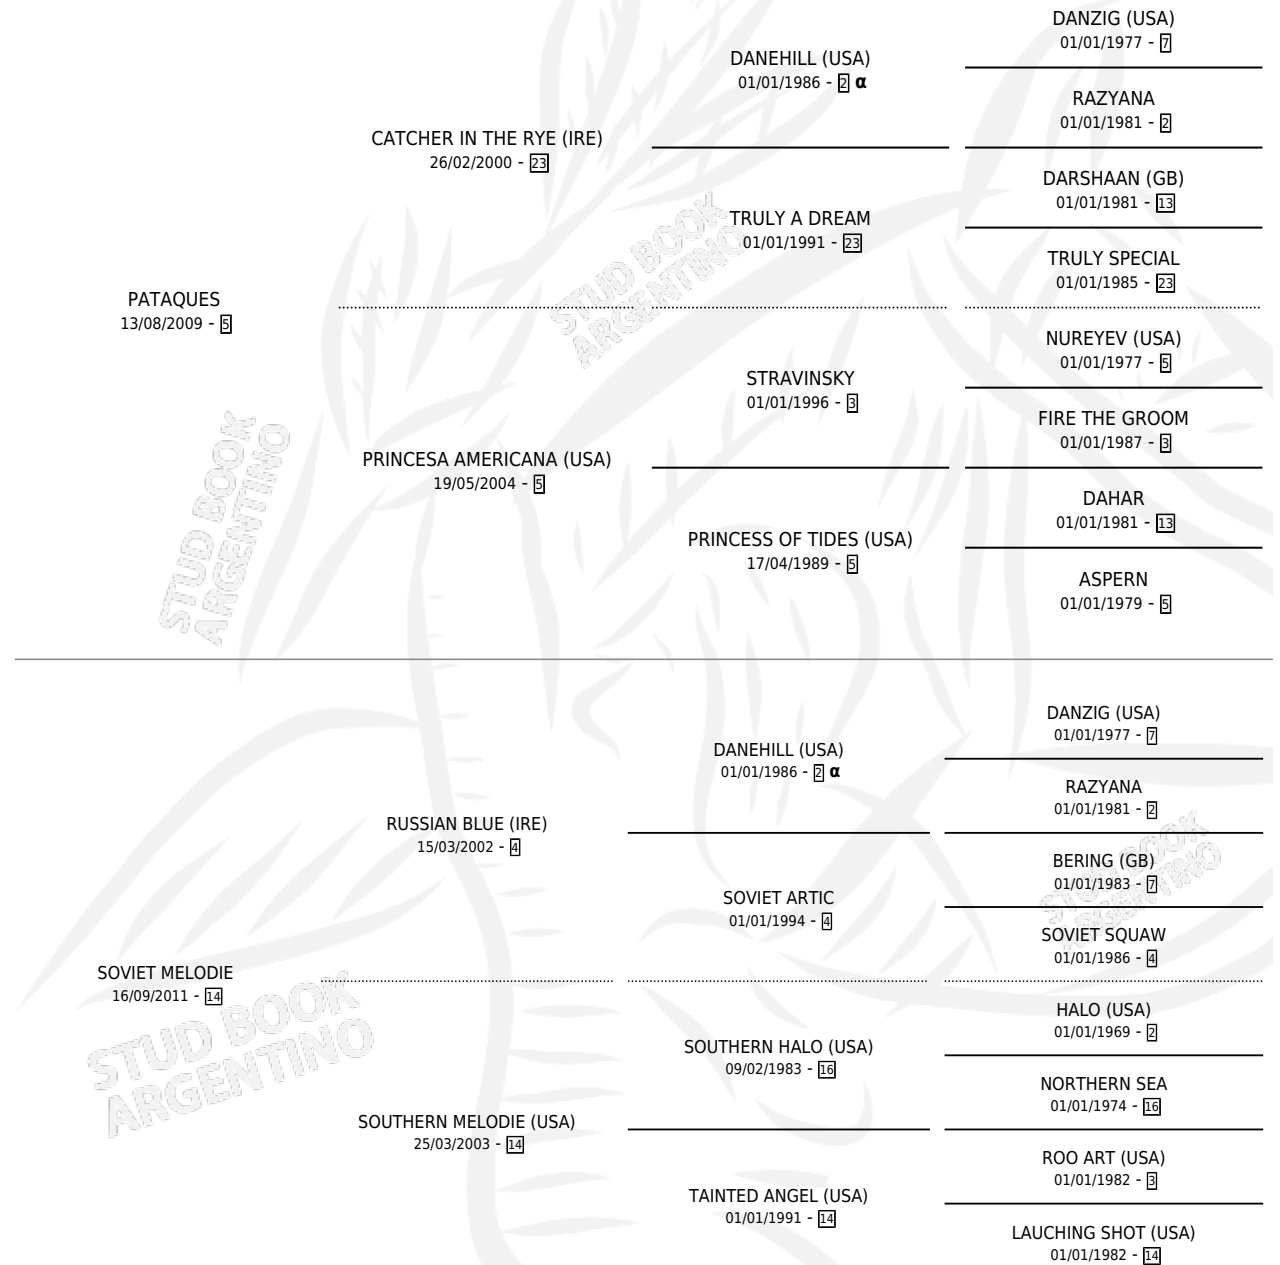

PRIMAVERA PAT

por PATAQUES y SOVIET MELODIE por RUSSIAN BLUE (IRE)

Argentina · Hembra · Zaino Doradillo · SP · 25/10/2018
Familia 14 · Volumen 43

ESTADO

TIPIFICACIÓN SANGUÍNEA	X
TIPIFICACIÓN POR ADN	✓
PASAPORTE	✓
IDENTIFICACIÓN POR MICROCHIP	✓
REPRODUCTOR	X

Lugar de nacimiento: Reencuentro
Criador: Gomez Sergio Alejandro Sucesion

PEDIGREE

INBREEDING : α

CAMPAÑA

Solo carreras oficiales de Argentina

POR EDAD

EDAD	CC	1°	2°	3°	4°	5°	NP	CLC	CLG	CLCG1	CLGG1	IMPORTE	GANANCIA / CC
3 AÑOS	5	0	0	0	0	0	5	0	0	0	0	\$0	\$0
4 AÑOS	1	0	0	0	0	0	1	0	0	0	0	\$0	\$0
TOTALES	6	0	0	0	0	0	6	0	0	0	0	\$0	\$0
%		0.0%	0.0%	0.0%	0.0%	0.0%	100%	0.0%	0.0%	0.0%	0.0%		