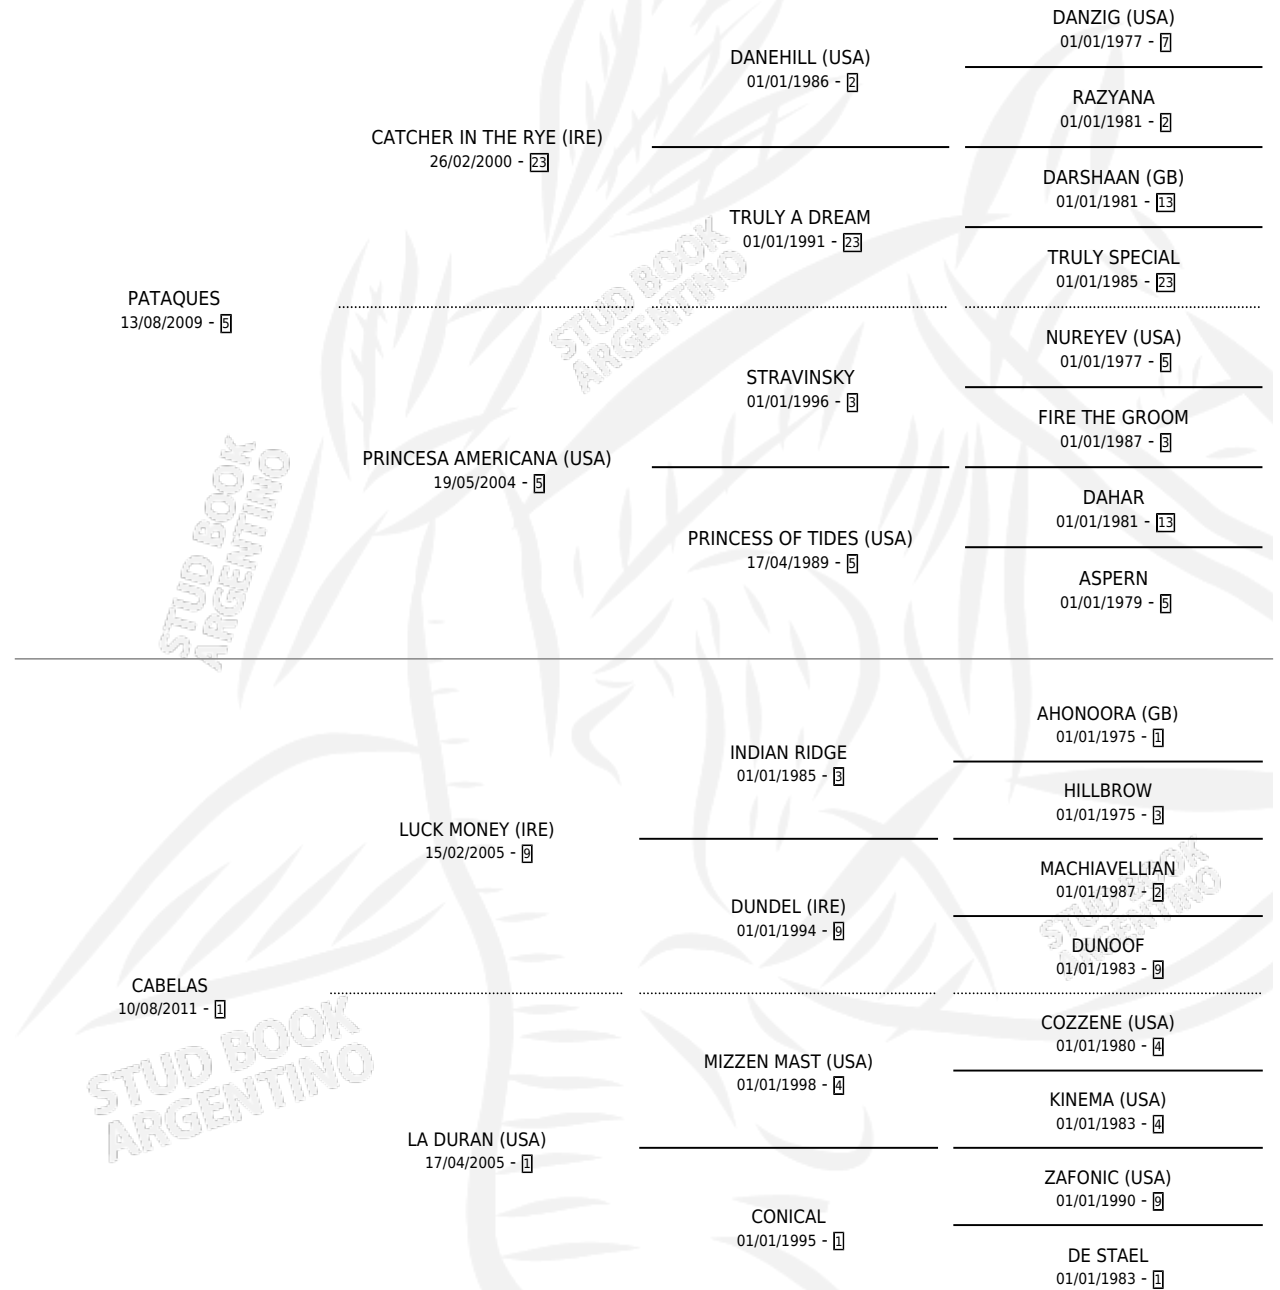

COQUETA PAT

por PATAQUES y CABELAS por LUCK MONEY (IRE)

Argentina · Hembra · Tordillo · SP · 30/10/2018
Familia 1 · Volumen 43

ESTADO

TIPIFICACIÓN SANGUÍNEA	X
TIPIFICACIÓN POR ADN	✓
PASAPORTE	✓
IDENTIFICACIÓN POR MICROCHIP	✓
REPRODUCTOR	X

Lugar de nacimiento: Reencuentro

Criador: Gomez Sergio Alejandro Sucesion

PEDIGREE