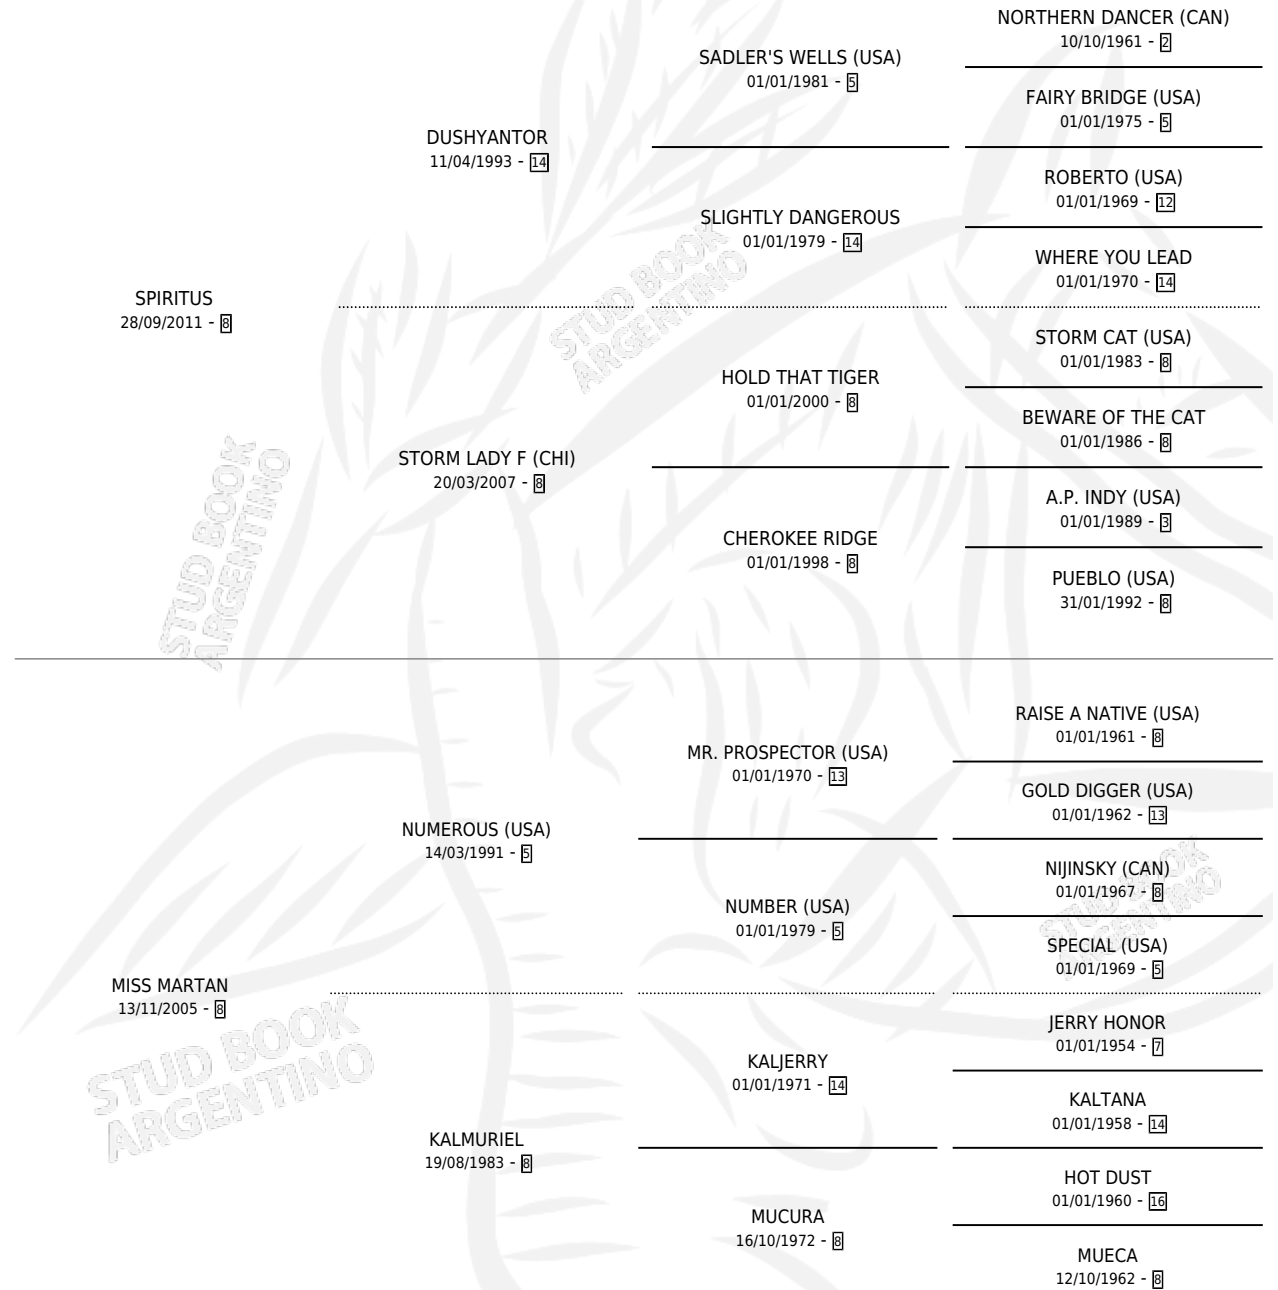

NOHA

por **SPIRITUS** y **MISS MARTAN** por **NUMEROUS (USA)**

Argentina · Hembra · Zaino · SP · 12/11/2018
Familia 8-f · Volumen 43

ESTADO

TIPIFICACIÓN SANGUÍNEA	X
TIPIFICACIÓN POR ADN	X
PASAPORTE	X
IDENTIFICACIÓN POR MICROCHIP	✓
REPRODUCTOR	X

Lugar de nacimiento: David
Criador: Abrales Alberto Ramon

PEDIGREE

NOHA

Datos oficiales del Stud Book Argentino

Documento generado el 10/05/2026

studbook.org.ar