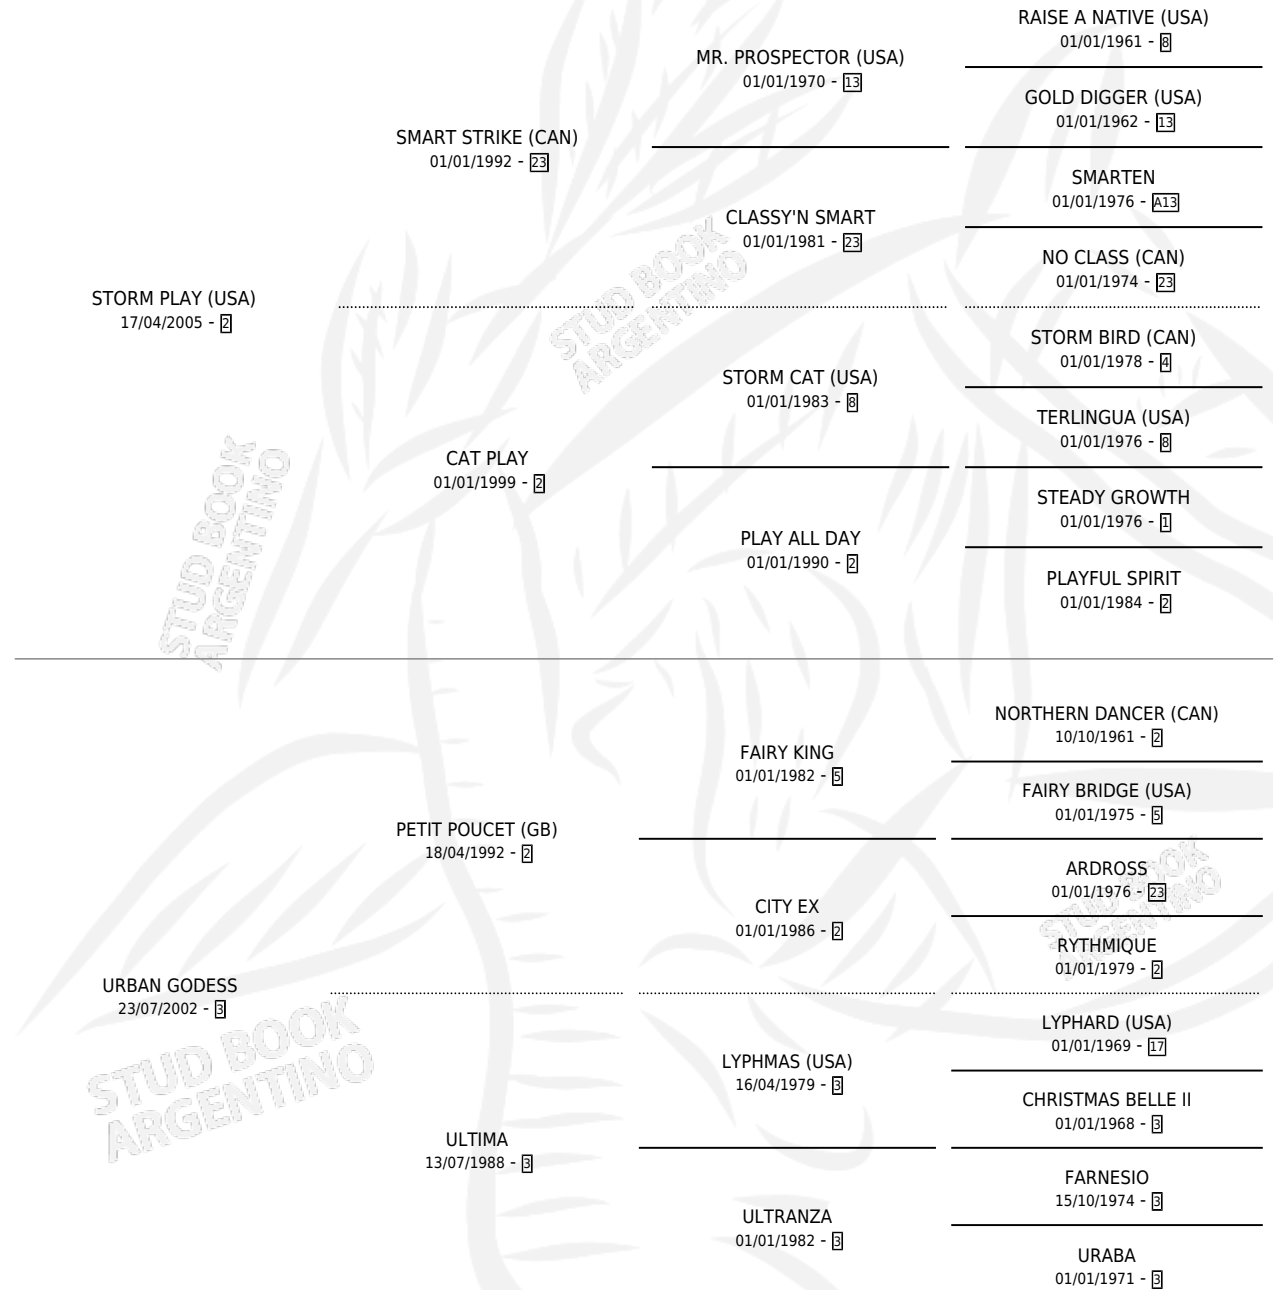

URBAN PLAY

por **STORM PLAY (USA)** y **URBAN GODESS** por **PETIT POU CET (GB)**

Argentina · Macho · Zaino · SP · 28/10/2018
Familia 3-d · Volumen 43

ESTADO

TIPIFICACIÓN SANGUÍNEA	X
TIPIFICACIÓN POR ADN	✓
PASAPORTE	✓
IDENTIFICACIÓN POR MICROCHIP	✓
REPRODUCTOR	X

Lugar de nacimiento: Campo particular
Criador: Amighini Antonio David

PEDIGREE