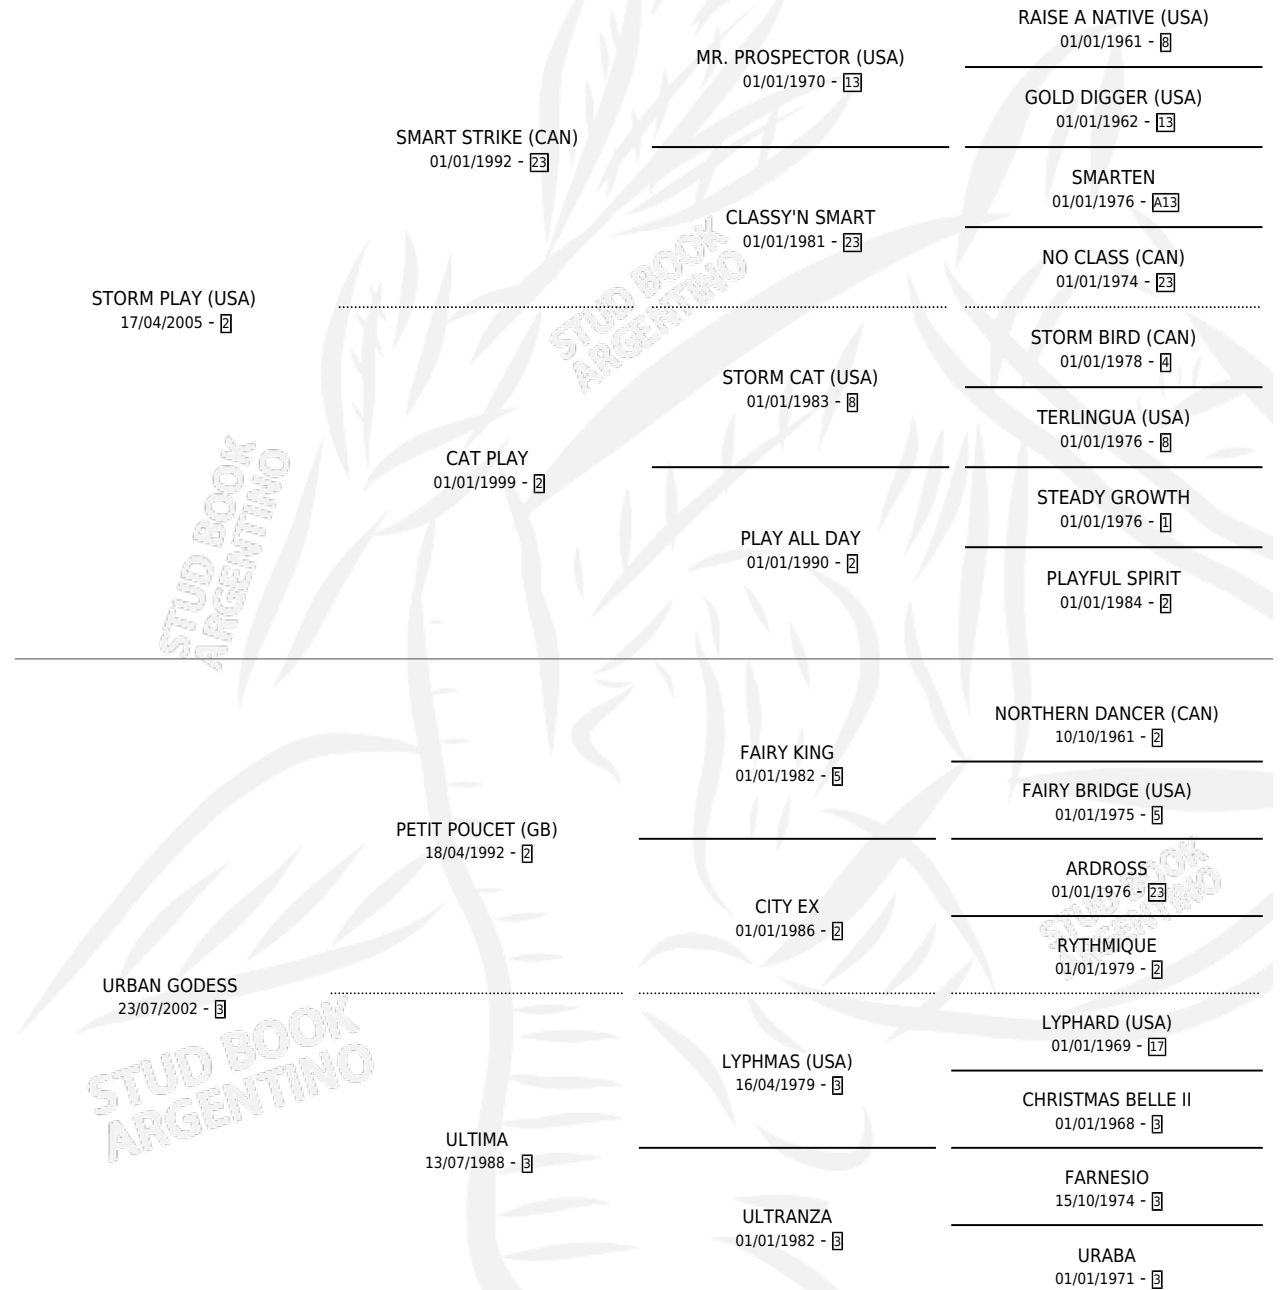

URBAN PLAY

por **STORM PLAY (USA)** y **URBAN GODESS** por **PETIT POU CET (GB)**

Argentina · Macho · Zaino · SP · 28/10/2018
Familia 3-d · Volumen 43

ESTADO

TIPIFICACIÓN SANGUÍNEA	X
TIPIFICACIÓN POR ADN	✓
PASAPORTE	✓
IDENTIFICACIÓN POR MICROCHIP	✓
REPRODUCTOR	X

Lugar de nacimiento: Campo particular
Criador: Amighini Antonio David

PEDIGREE

CAMPAÑA

Solo carreras oficiales de Argentina

POR EDAD

EDAD	CC	1°	2°	3°	4°	5°	NP	CLC	CLG	CLCG1	CLGG1	IMPORTE	GANANCIA / CC
4 AÑOS	9	1	1	0	2	3	2	0	0	0	0	\$687,750	\$76,417
5 AÑOS	2	0	0	0	0	0	2	0	0	0	0	\$0	\$0
TOTALES	11	1	1	0	2	3	4	0	0	0	0	\$687,750	\$62,523
%		9.1%	9.1%	0.0%	18.2%	27.3%	36.4%	0.0%	0.0%	0.0%	0.0%		