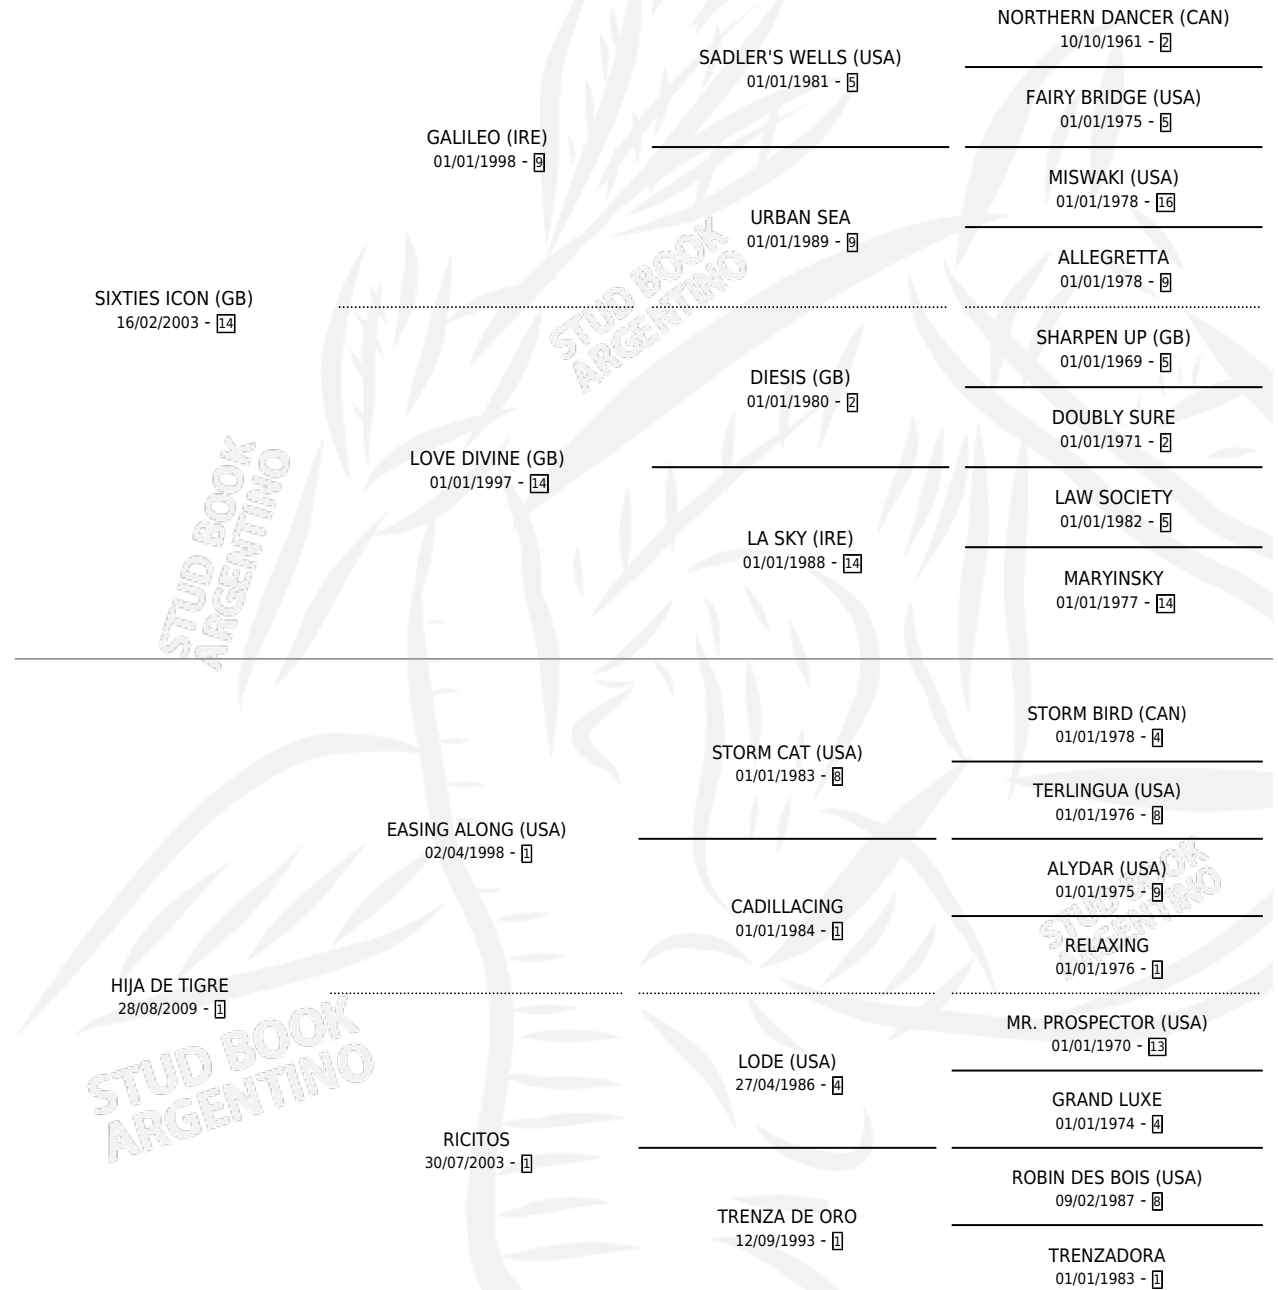

TIO ULI

por **SIXTIES ICON (GB)** y **HIJA DE TIGRE** por **EASING ALONG (USA)**

Argentina · Macho · Zaino · SP · 03/11/2018
Familia 1-e · Volumen 43

ESTADO

TIPIFICACIÓN SANGUÍNEA	X
TIPIFICACIÓN POR ADN	✓
PASAPORTE	✓
IDENTIFICACIÓN POR MICROCHIP	✓
REPRODUCTOR	X

Lugar de nacimiento: Campo particular
Criador: Intra Carlos

PEDIGREE

CAMPAÑA

Solo carreras oficiales de Argentina

POR EDAD

EDAD	CC	1°	2°	3°	4°	5°	NP	CLC	CLG	CLCG1	CLGG1	IMPORTE	GANANCIA / CC
5 AÑOS	9	0	0	0	0	0	9	0	0	0	0	\$302,700	\$33,633
TOTALES	9	0	0	0	0	0	9	0	0	0	0	\$302,700	\$33,633
%		0.0%	0.0%	0.0%	0.0%	0.0%	100%	0.0%	0.0%	0.0%	0.0%		