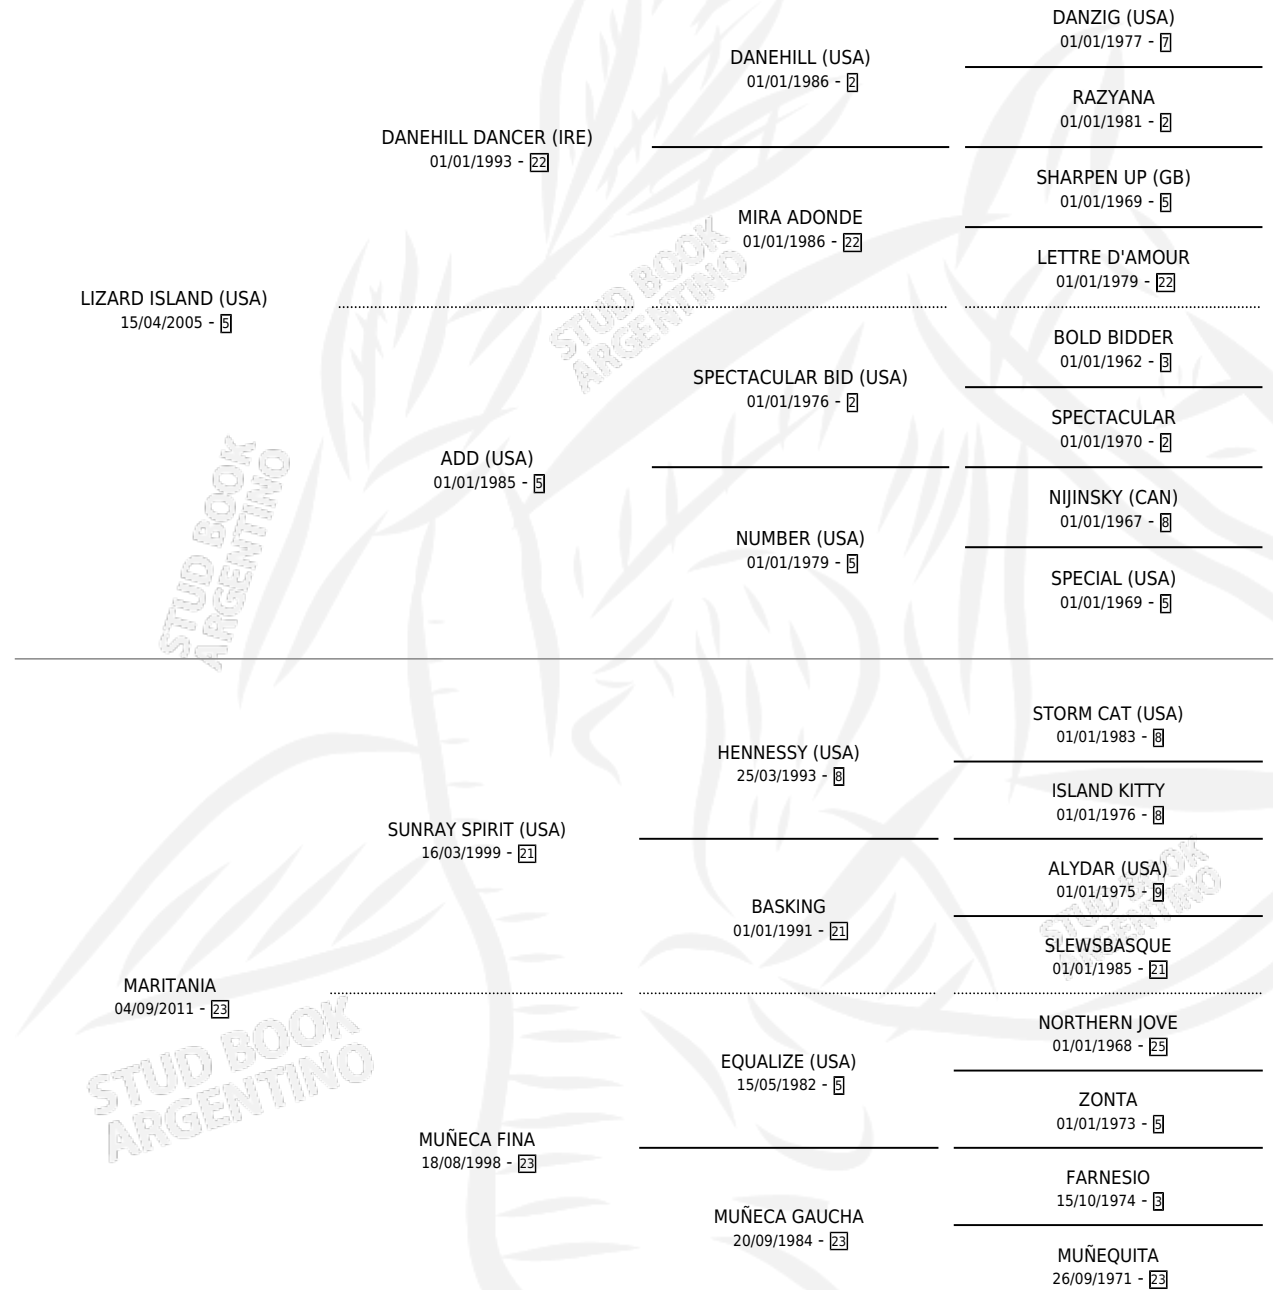

TIO ISLAND

por LIZARD ISLAND (USA) y MARITANIA por SUNRAY SPIRIT (USA)

Argentina · Macho · Alazan · SP · 01/10/2018
Familia 23-a · Volumen 43

ESTADO

TIPIFICACIÓN SANGUÍNEA	X
TIPIFICACIÓN POR ADN	✓
PASAPORTE	✓
IDENTIFICACIÓN POR MICROCHIP	✓
REPRODUCTOR	X

Lugar de nacimiento: Campo particular
Criador: Intra Carlos

PEDIGREE

TIO ISLAND

Datos oficiales del Stud Book Argentino

Documento generado el 08/05/2026

studbook.org.ar