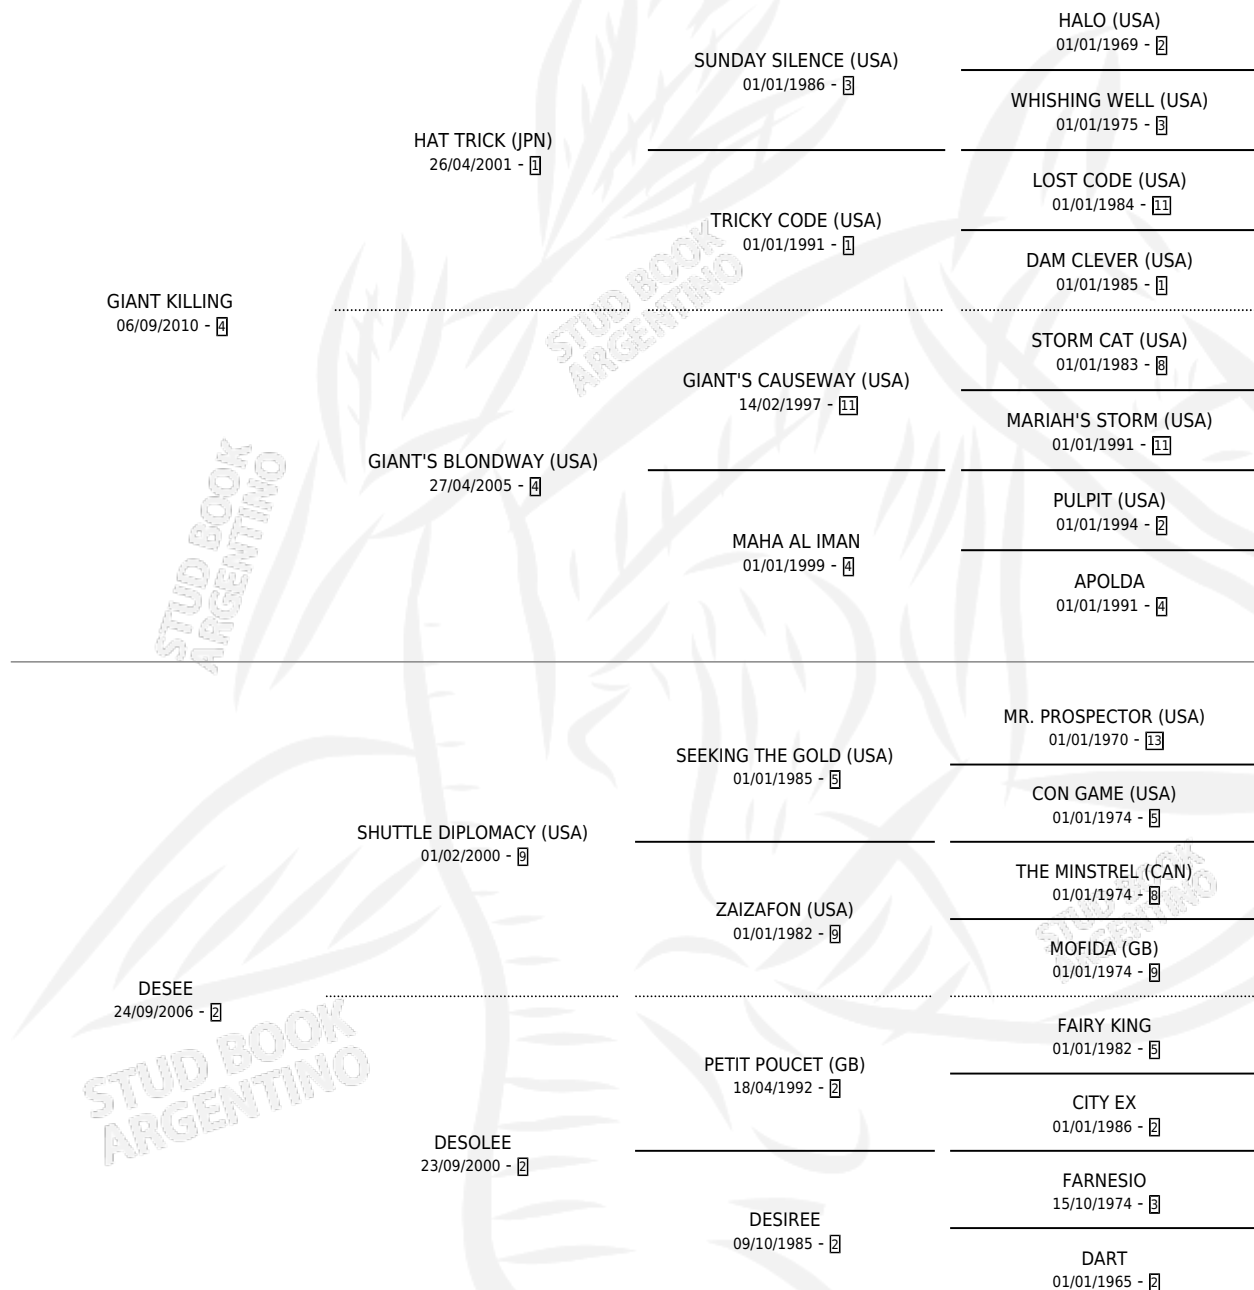

DESIRE QUEEN

por **GIANT KILLING** y **DESEE** por **SHUTTLE DIPLOMACY (USA)**

Argentina · Hembra · Zaino · SP · 27/10/2018
Familia 2-u · Volumen 43

ESTADO

TIPIFICACIÓN SANGUÍNEA	X
TIPIFICACIÓN POR ADN	X
PASAPORTE	X
IDENTIFICACIÓN POR MICROCHIP	X
REPRODUCTOR	X

Lugar de nacimiento: Alentue
Criador: Alentue

PEDIGREE

DESIRE QUEEN

Datos oficiales del Stud Book Argentino

Documento generado el 26/05/2026

studbook.org.ar