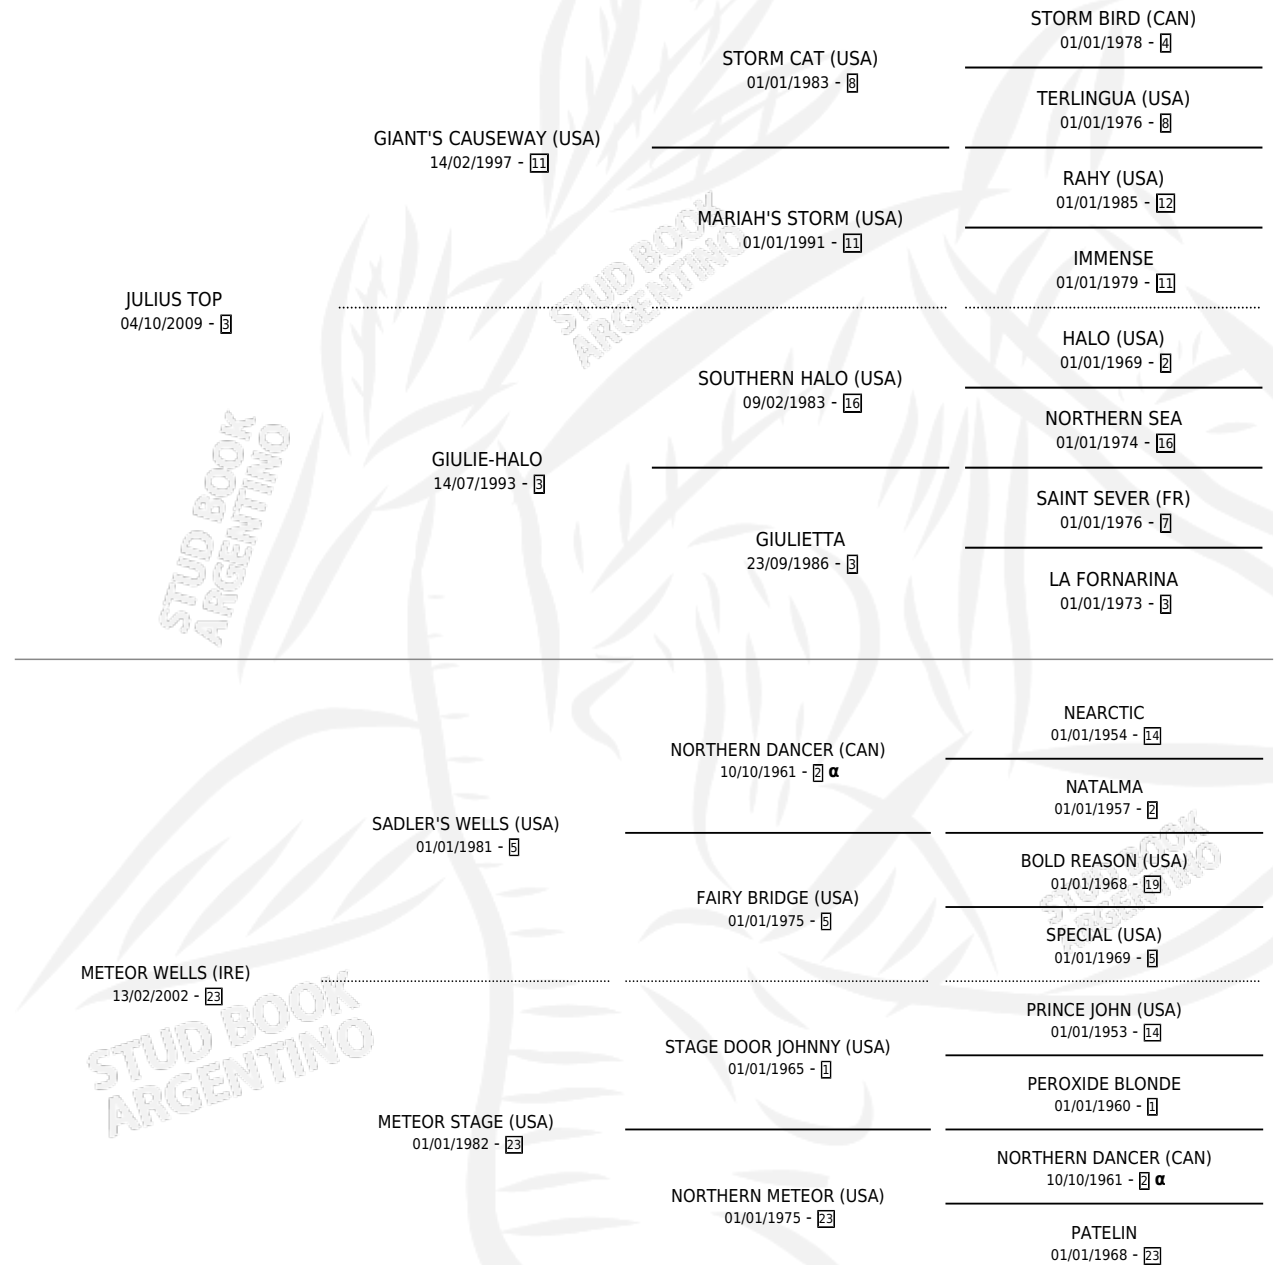

WEELS TOP

por JULIUS TOP y METEOR WELLS (IRE) por SADLER'S WELLS (USA)

Argentina · Hembra · Alazan · SP · 04/08/2018
Familia 23-b · Volumen 43

ESTADO

TIPIFICACIÓN SANGUÍNEA	X
TIPIFICACIÓN POR ADN	✓
PASAPORTE	✓
IDENTIFICACIÓN POR MICROCHIP	✓
REPRODUCTOR	✓

Lugar de nacimiento: La Pesadilla
Criador: La Pesadilla

~

HIJOS

	MACHOS	HEMBRAS
1 NACIERON	0	1
SIN ACTUACIONES		

PEDIGREE

INBREEDING : α

S

mientos 1 / Efectividad 100%

PADRILLO

PRODUCTO

CRIADOR

1ER SERVICIO

ÚLTIMO SERVICIO

EXCHANGE KISS

ELIZABETH TOP (H A, 01/10/2023)

EL RETORNO