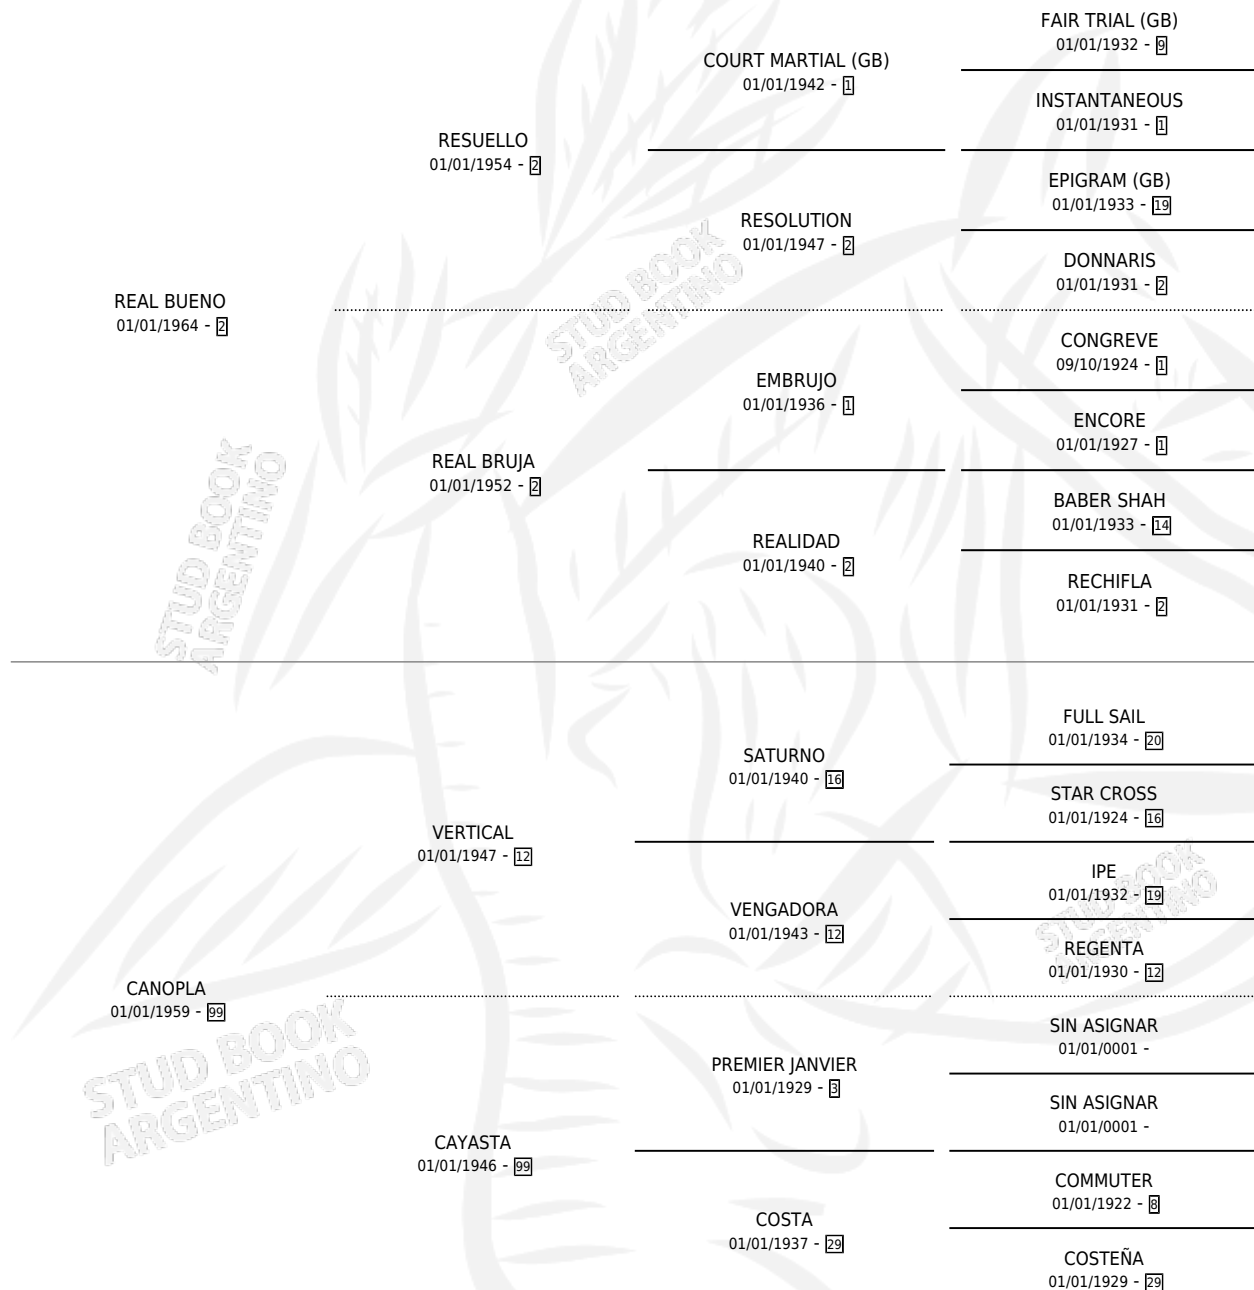

# REAL MAESTRA

por REAL BUENO y CANOPLA por VERTICAL

Argentina · Hembra · Alazan · SP · 08/11/1977  
Familia 99 · Volumen 29

## ESTADO

TIPIFICACIÓN SANGUÍNEA	X
TIPIFICACIÓN POR ADN	X
PASAPORTE	X
IDENTIFICACIÓN POR MICROCHIP	X
REPRODUCTOR	✓

**Lugar de nacimiento:** Campo particular

**Criador:** Sin dato

~

## PEDIGREE

S

cimientos 7 / Efectividad 63.64%

PADRILLO	PRODUCTO	CRIADOR	1ER SERVICIO	ÚLTIMO SERVICIO
REPORTERO	∅		29/08/1993	01/09/1993
<b>REAL MAESTRA</b>			18/11/1992	20/11/1992
REPORTERO	∅		02/10/1991	03/11/1991
<b>Datos oficiales del Stud Book Argentino</b>				
Documento generado el 07/05/2026				
REPORTERO	LO QUE FALTABA (M A, 24/09/1991)	SIN DATO	28/09/1990	02/10/1990
SISMOGRAFO	MAHITA (H ZD, 23/09/1990)	SIN DATO	18/09/1989	10/10/1989
DANCING ROBE (GB)	DON MAESTRO (M A, 08/09/1989) •MURIÓ EL 08/03/1990•	SIN DATO	07/09/1988	11/09/1988
DANCING ROBE (GB)	DOÑA MAESTRA (H A, 27/08/1988)	SIN DATO	04/09/1987	14/09/1987
DANCING ROBE (GB)	∅		08/08/1986	15/08/1986
LOCO HIDALGO	LOCO PROFE (M A, 30/07/1986)	SIN DATO	19/08/1985	23/08/1985
LOCO HIDALGO	LOCO MAESTRO (M A, 09/08/1985)	SIN DATO		
BUCHJERRY	BUENA PROFE (H A, 14/08/1984)	ASOCIACION COOPERATIVA DE CRIADORES DE CABALLOS DE CARRERA		