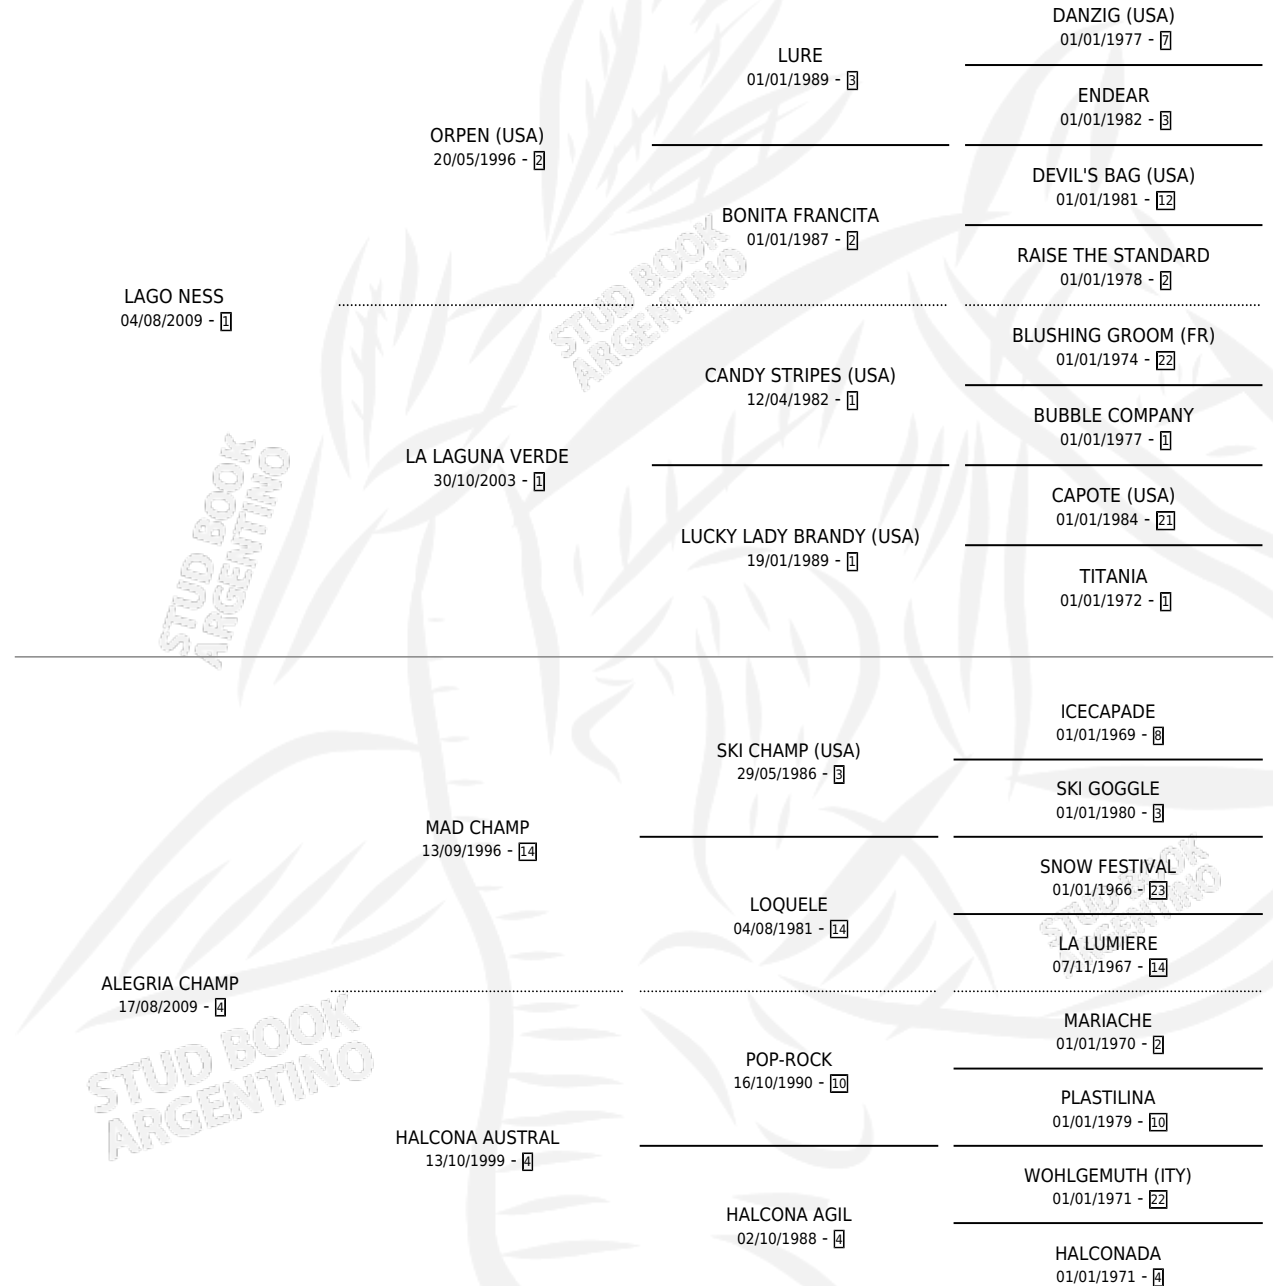

# ALEGRIA NESS

por LAGO NESS y ALEGRIA CHAMP por MAD CHAMP

Argentina · Hembra · Tordillo · SP · 19/11/2018  
Familia 4-j · Volumen 43

## ESTADO

TIPIFICACIÓN SANGUÍNEA	X
TIPIFICACIÓN POR ADN	✓
PASAPORTE	✓
IDENTIFICACIÓN POR MICROCHIP	✓
REPRODUCTOR	X

**Lugar de nacimiento:** El Cardenal

**Criador:** Gervasoni Sergio Anibal

## PEDIGREE