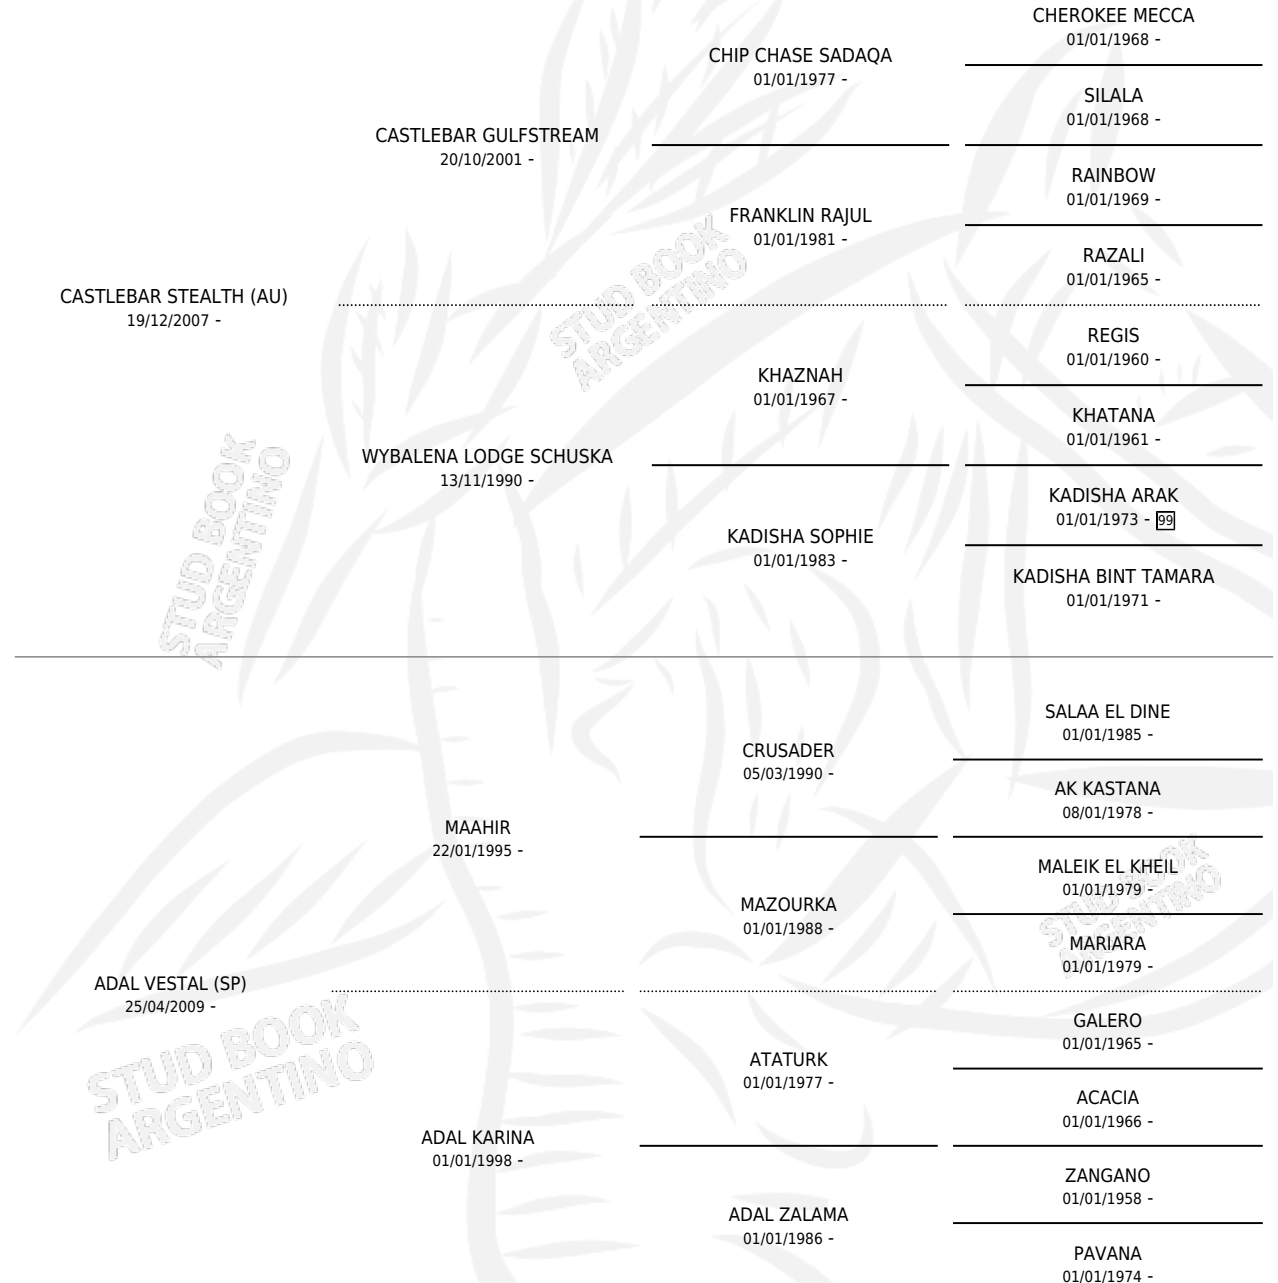

RAS DURERO

por CASTLEBAR STEALTH (AU) y ADAL VESTAL (SP) por
MAAHIR

Argentina · Macho · Tordillo · AP · 02/11/2018
Familia · Volumen 43

ESTADO

TIPIFICACIÓN SANGUÍNEA	X
TIPIFICACIÓN POR ADN	X
PASAPORTE	X
IDENTIFICACIÓN POR MICROCHIP	X
REPRODUCTOR	X

Lugar de nacimiento: Las Cortaderas

Criador: Las Cortaderas

PEDIGREE

RAS DURERO

Datos oficiales del Stud Book Argentino

Documento generado el 14/05/2026

studbook.org.ar