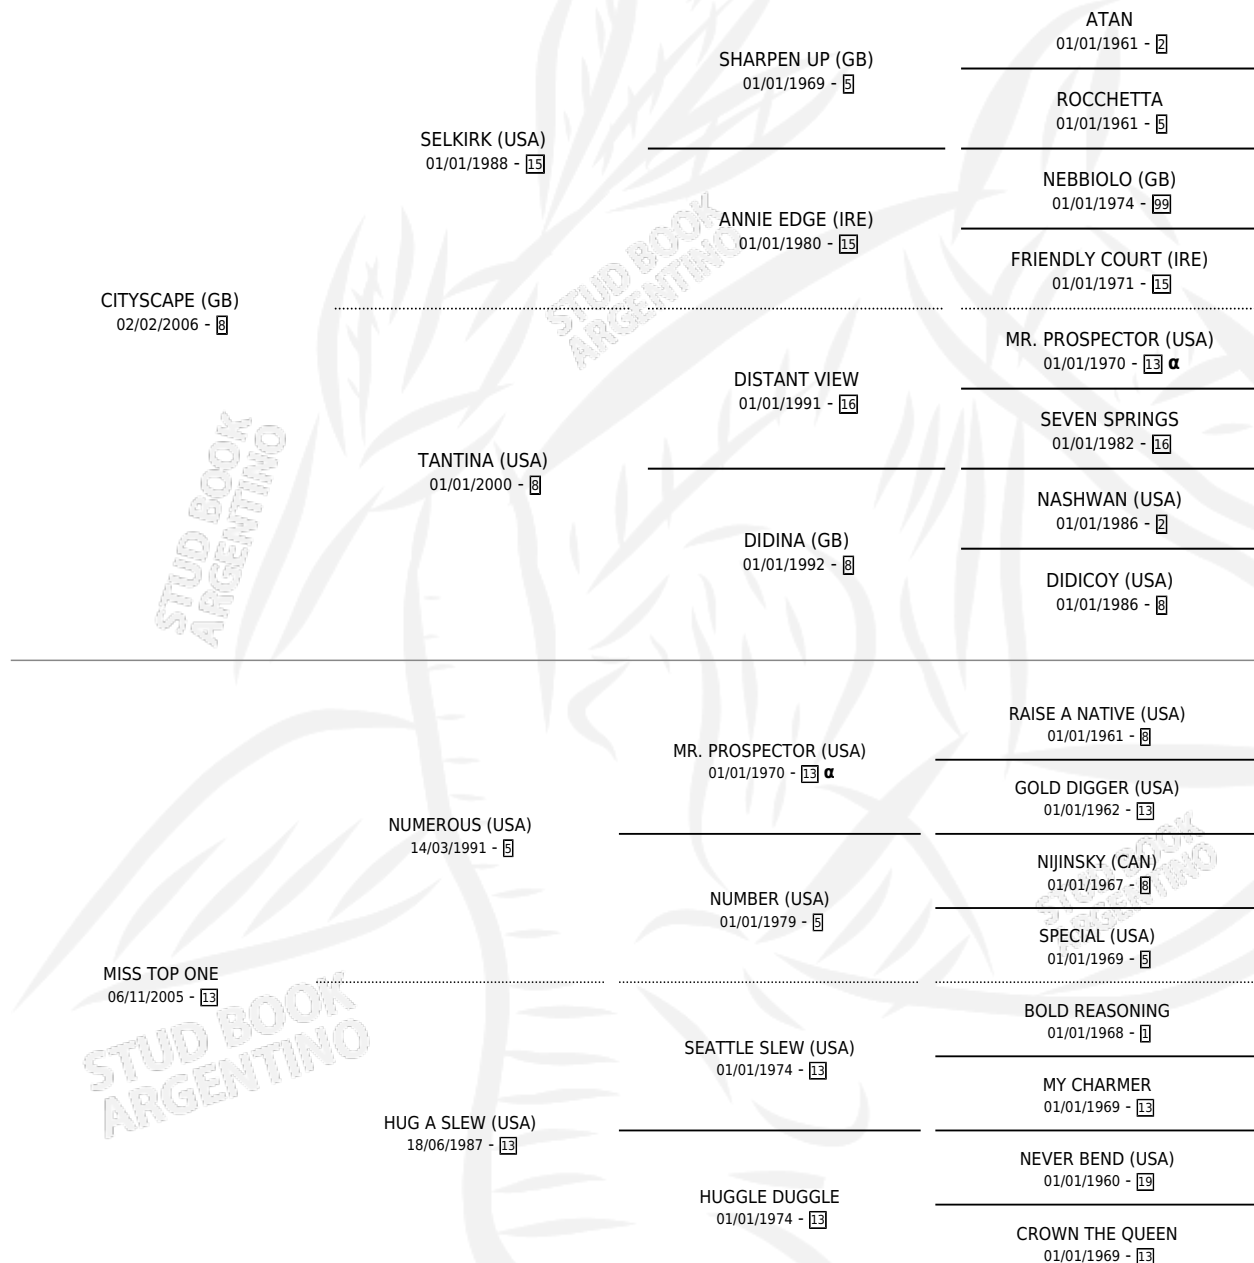

CATEDRATICO TOP

por CITYSCAPE (GB) y MISS TOP ONE por NUMEROUS (USA)

Argentina · Macho · Zaino · SP · 04/09/2018
Familia 13-c · Volumen 43

ESTADO

TIPIFICACIÓN SANGUÍNEA	X
TIPIFICACIÓN POR ADN	✓
PASAPORTE	✓
IDENTIFICACIÓN POR MICROCHIP	✓
REPRODUCTOR	X

Lugar de nacimiento: La Catedral De Palermo
Criador: La Catedral De Palermo

PEDIGREE

INBREEDING : α

CAMPAÑA

Solo carreras oficiales de Argentina

POR EDAD

EDAD	CC	1°	2°	3°	4°	5°	NP	CLC	CLG	CLCG1	CLGG1	IMPORTE	GANANCIA / CC
3 AÑOS	2	0	0	0	0	0	2	0	0	0	0	\$0	\$0
4 AÑOS	5	0	2	0	1	1	1	0	0	0	0	\$422,981	\$84,596
TOTALES	7	0	2	0	1	1	3	0	0	0	0	\$422,981	\$60,426
%		0.0%	28.6%	0.0%	14.3%	14.3%	42.9%	0.0%	0.0%	0.0%	0.0%		

Placés en San Isidro y La Plata en 7 carreras disputadas.

POR DISTANCIA

HIPODROMO	CC	1°	2°	3°	4°	5°	NP	CLC	CLG	CLCG1	CLGG1	IMPORTE
LA PLATA	5	0	1	0	1	1	2	0	0	0	0	\$317,981
1100 MTS	2	0	0	0	0	1	1	0	0	0	0	\$50,000
1000 MTS	2	0	1	0	1	0	0	0	0	0	0	\$267,981
1400 MTS	1	0	0	0	0	0	1	0	0	0	0	\$0
SAN ISIDRO	2	0	1	0	0	0	1	0	0	0	0	\$105,000
1100 MTS	1	0	1	0	0	0	0	0	0	0	0	\$105,000
1200 MTS	1	0	0	0	0	0	1	0	0	0	0	\$0