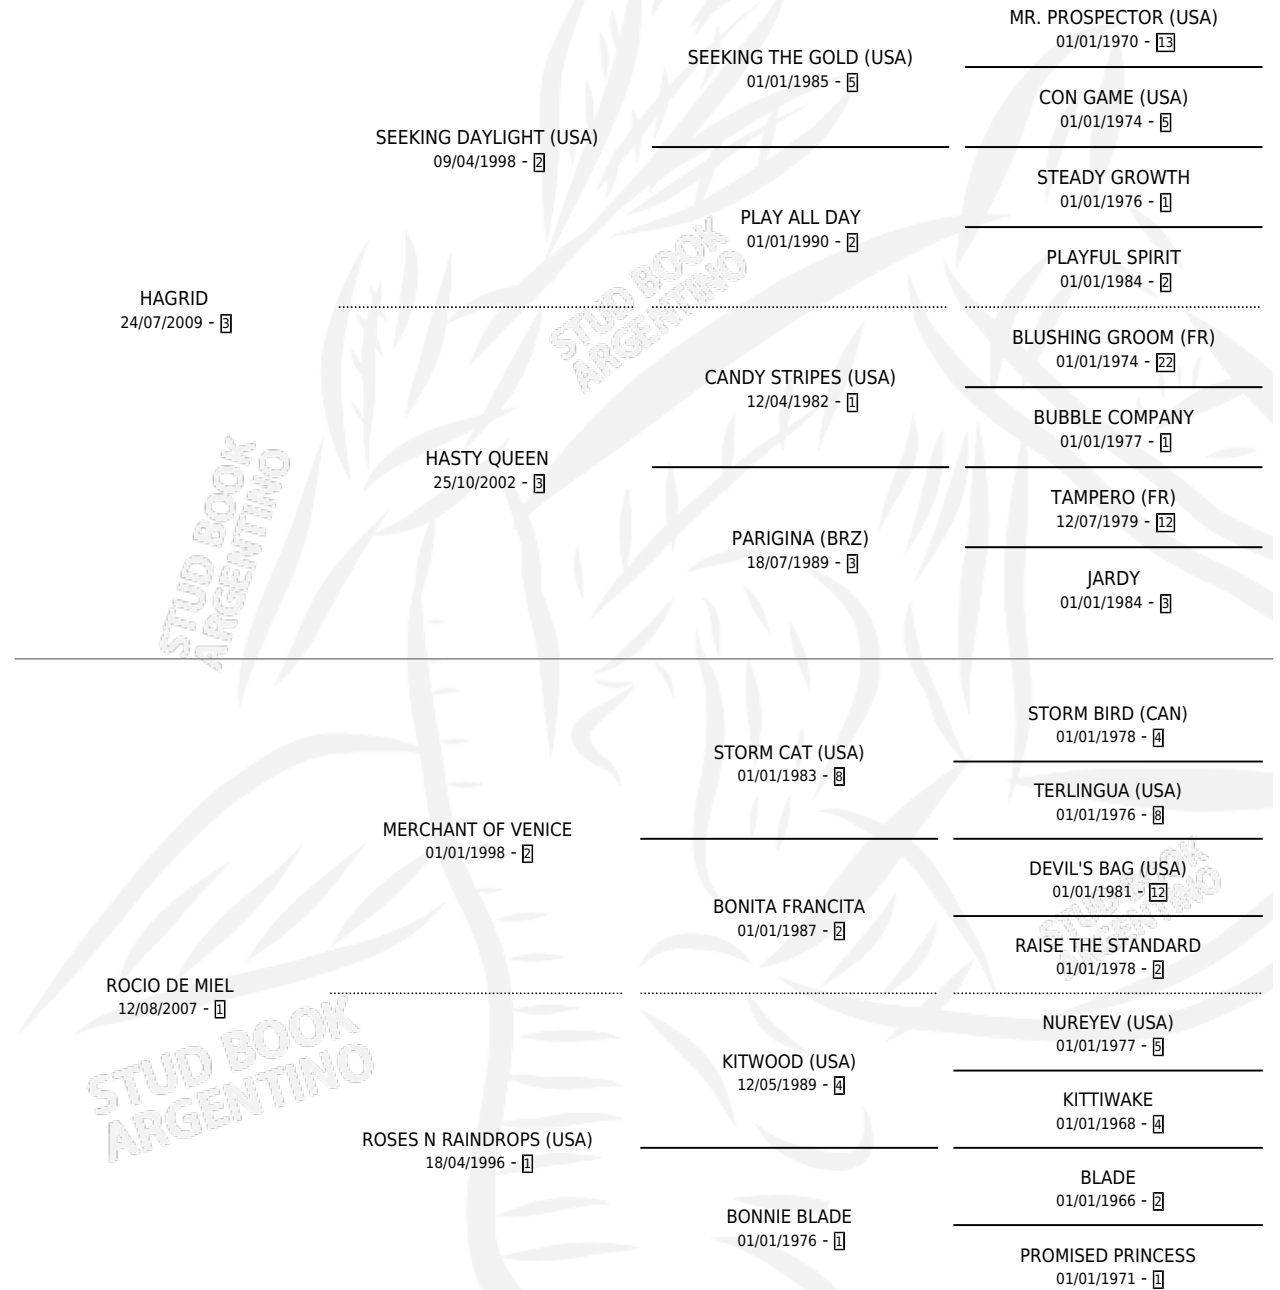

MELHOSO

por HAGRID y ROCIO DE MIEL por MERCHANT OF VENICE

Argentina · Macho · Zaino · SP · 31/10/2018
Familia 1-I · Volumen 43

ESTADO

TIPIFICACIÓN SANGUÍNEA	X
TIPIFICACIÓN POR ADN	✓
PASAPORTE	✓
IDENTIFICACIÓN POR MICROCHIP	✓
REPRODUCTOR	X

Lugar de nacimiento: Semper Fidelis

Criador: Semper Fidelis

PEDIGREE

CAMPAÑA

Solo carreras oficiales de Argentina

POR EDAD

EDAD	CC	1°	2°	3°	4°	5°	NP	CLC	CLG	CLCG1	CLGG1	IMPORTE	GANANCIA / CC
3 AÑOS	3	0	0	0	0	0	3	0	0	0	0	\$0	\$0
TOTALES	3	0	0	0	0	0	3	0	0	0	0	\$0	\$0
%		0.0%	0.0%	0.0%	0.0%	0.0%	100%	0.0%	0.0%	0.0%	0.0%		