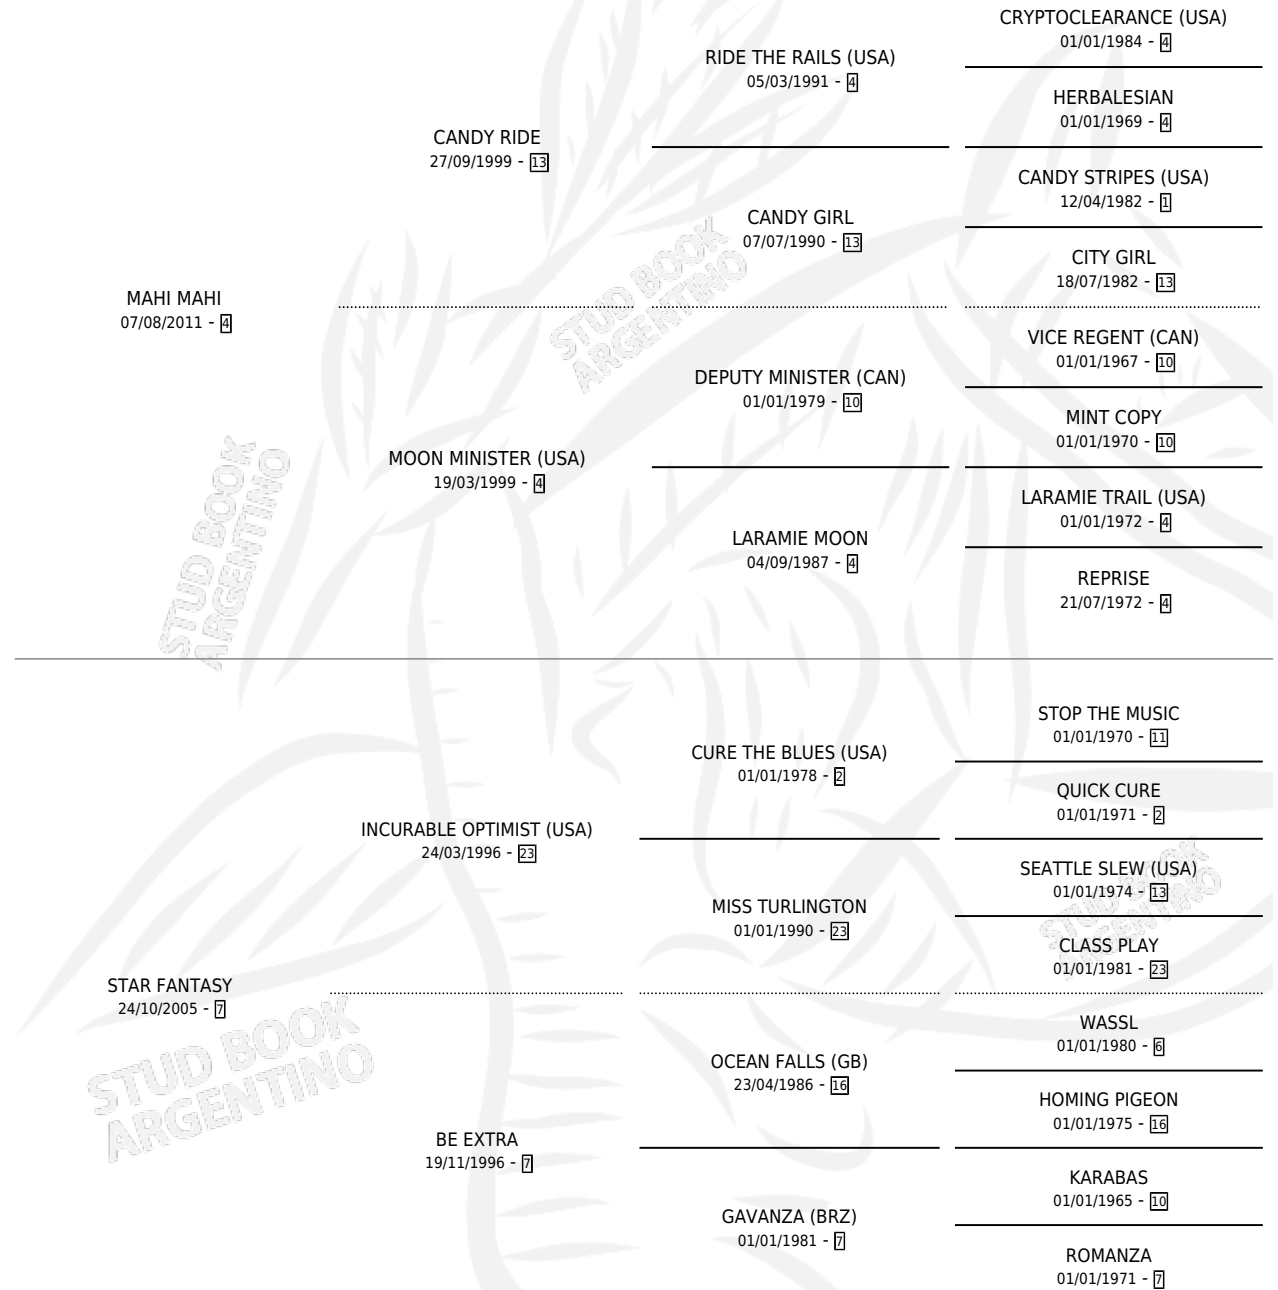

CANDY FANTASY

por MAHI MAHI y STAR FANTASY por INCURABLE OPTIMIST (USA)

Argentina · Hembra · Zaino · SP · 05/11/2018
Familia 7-a · Volumen 43

ESTADO

TIPIFICACIÓN SANGUÍNEA	X
TIPIFICACIÓN POR ADN	X
PASAPORTE	X
IDENTIFICACIÓN POR MICROCHIP	X
REPRODUCTOR	X

Lugar de nacimiento: Melipal
Criador: Melipal

PEDIGREE