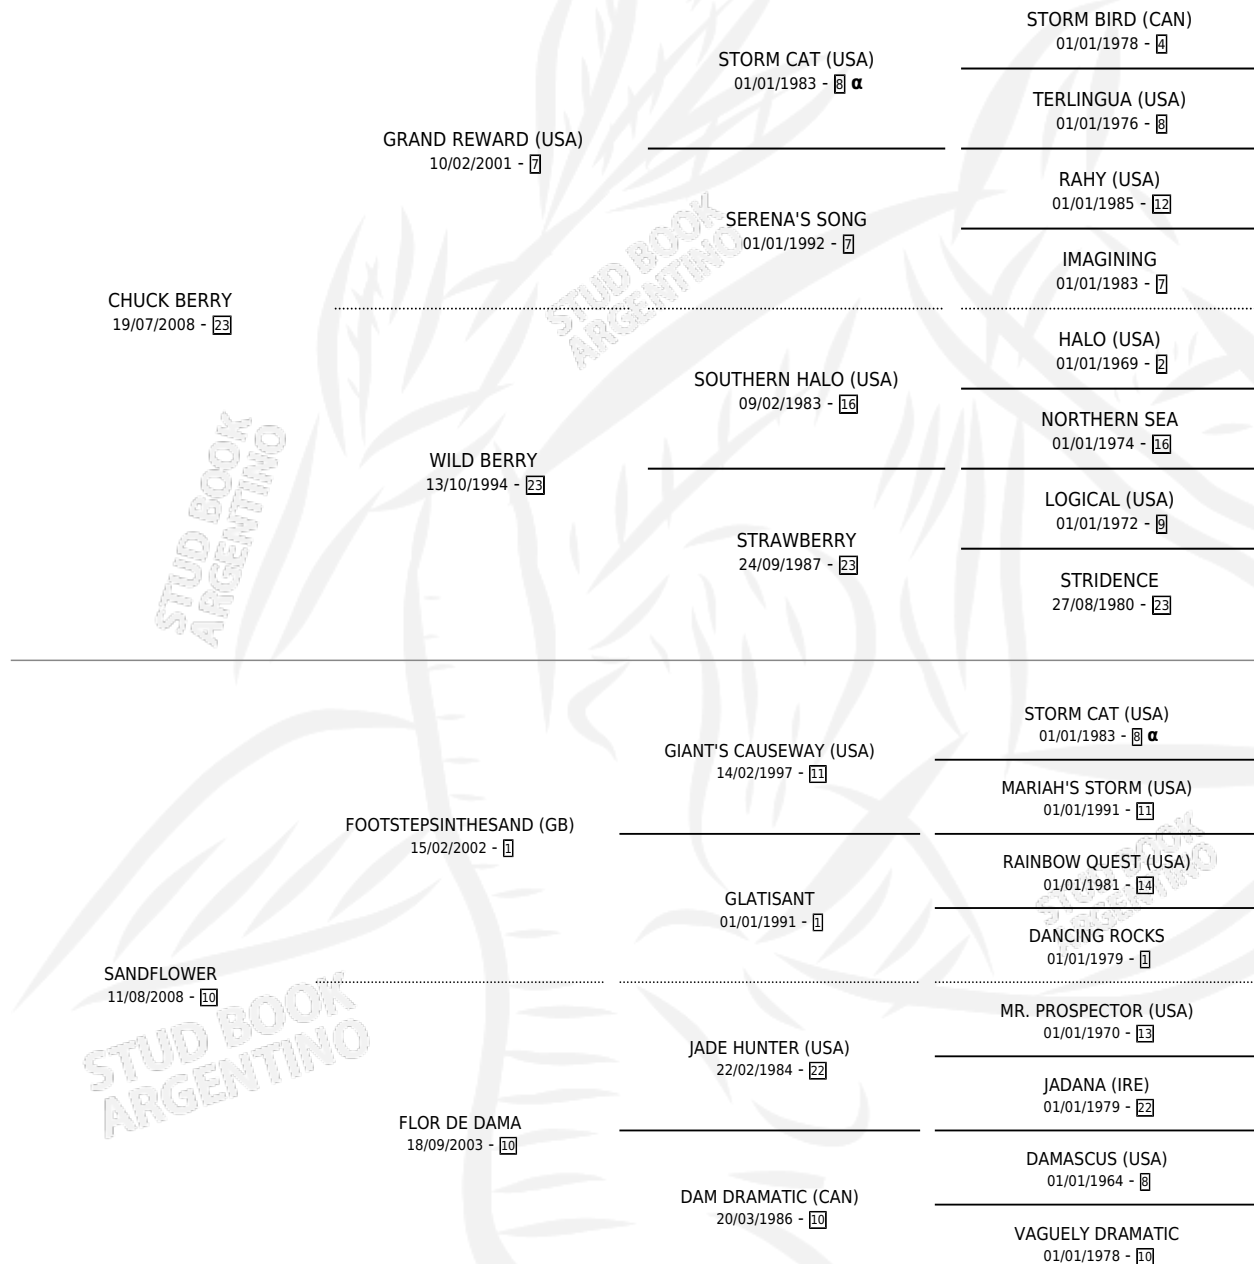

STROM MALA NOCHE

por **CHUCK BERRY** y **SANDFLOWER** por
FOOTSTEPSINTHESAND (GB)

Argentina · Macho · Zaino · SP · 30/10/2018
Familia 10-e · Volumen 43

ESTADO

TIPIFICACIÓN SANGUÍNEA	X
TIPIFICACIÓN POR ADN	X
PASAPORTE	X
IDENTIFICACIÓN POR MICROCHIP	X
REPRODUCTOR	X

Lugar de nacimiento: El Zonda
Criador: Salvai Horacio Alberto

PEDIGREE

INBREEDING : α

STROM MALA NOCHE

Datos oficiales del Stud Book Argentino

Documento generado el 12/05/2026

studbook.org.ar