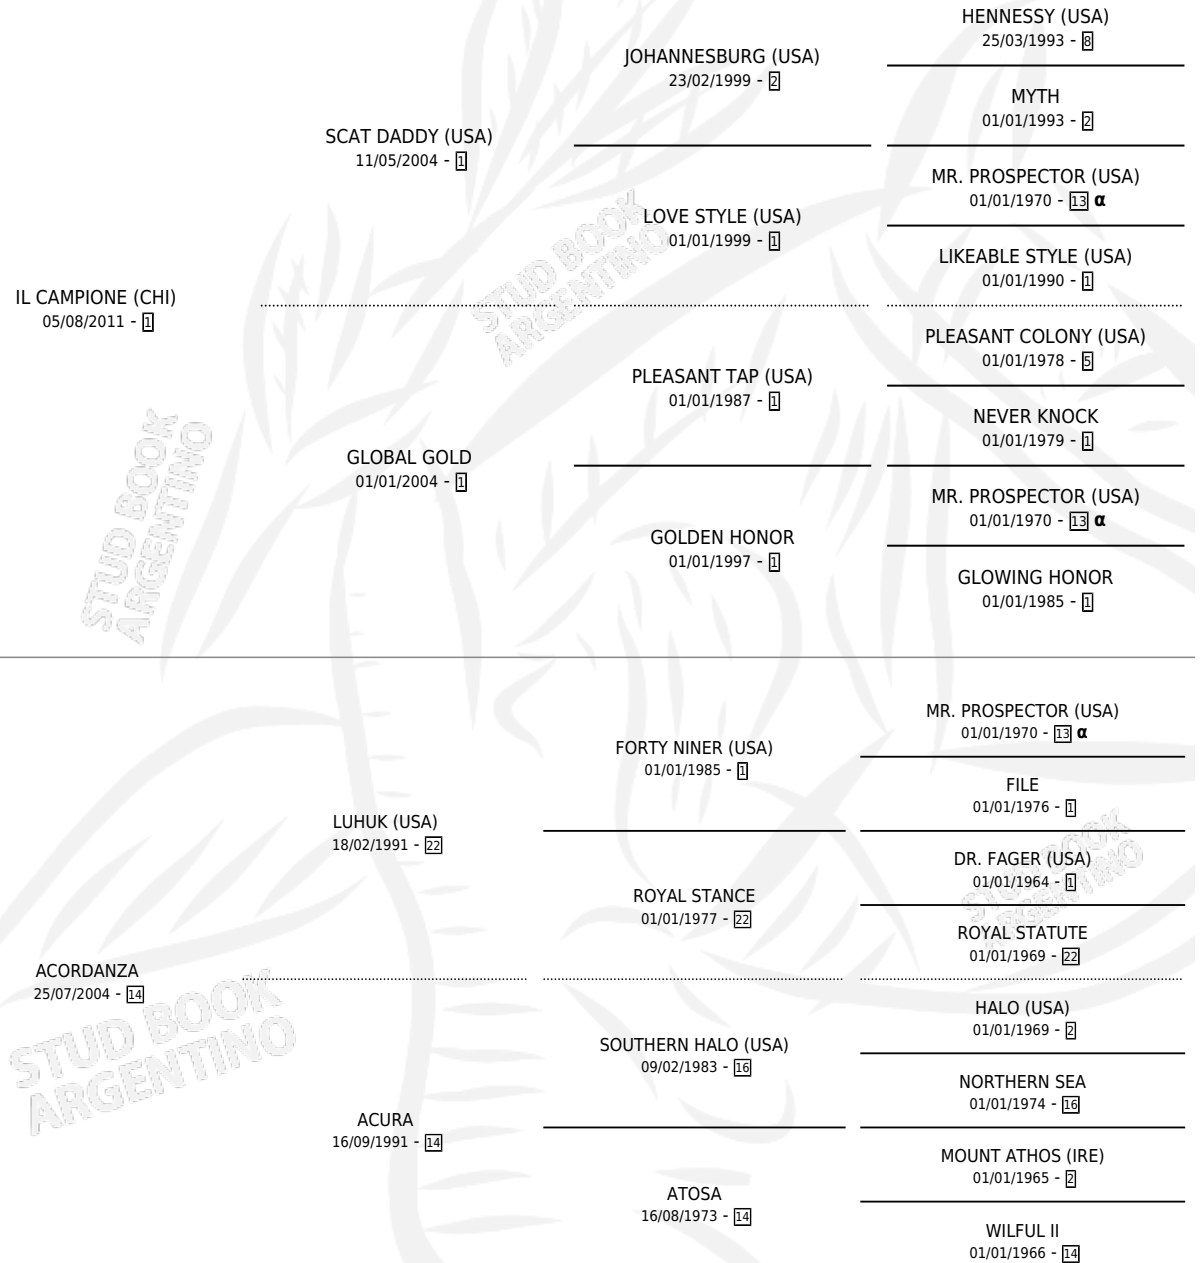

LA ENCAJERA

por **IL CAMPIONE (CHI)** y **ACORDANZA** por **LUHUK (USA)**

Argentina · Hembra · Zaino · SP · 08/11/2018
Familia 14-c · Volumen 43

ESTADO

TIPIFICACIÓN SANGUÍNEA	X
TIPIFICACIÓN POR ADN	✓
PASAPORTE	✓
IDENTIFICACIÓN POR MICROCHIP	✓
REPRODUCTOR	✓

Lugar de nacimiento: El Paraiso

Criador: El Paraiso

~

HIJOS

	MACHOS	HEMBRAS
1 NACIERON	1	0

SIN ACTUACIONES

PEDIGREE

INBREEDING : α

CAMPAÑA

Solo carreras oficiales de Argentina

POR EDAD

EDAD	CC	1°	2°	3°	4°	5°	NP	CLC	CLG	CLCG1	CLGG1	IMPORTE	GANANCIA / CC
3 AÑOS	4	0	0	0	0	0	4	0	0	0	0	\$0	\$0
4 AÑOS	1	0	1	0	0	0	0	0	0	0	0	\$146,000	\$146,000
TOTALES	5	0	1	0	0	0	4	0	0	0	0	\$146,000	\$29,200
%		0.0%	20.0%	0.0%	0.0%	0.0%	80.0%	0.0%	0.0%	0.0%	0.0%		

Placés en La Plata en 5 carreras disputadas.

POR DISTANCIA

HIPODROMO	CC	1°	2°	3°	4°	5°	NP	CLC	CLG	CLCG1	CLGG1	IMPORTE
LA PLATA	4	0	1	0	0	0	3	0	0	0	0	\$146,000
1000 MTS	1	0	1	0	0	0	0	0	0	0	0	\$146,000
1300 MTS	1	0	0	0	0	0	1	0	0	0	0	\$0
1100 MTS	2	0	0	0	0	0	2	0	0	0	0	\$0
PALERMO	1	0	0	0	0	0	1	0	0	0	0	\$0
1200 MTS	1	0	0	0	0	0	1	0	0	0	0	\$0