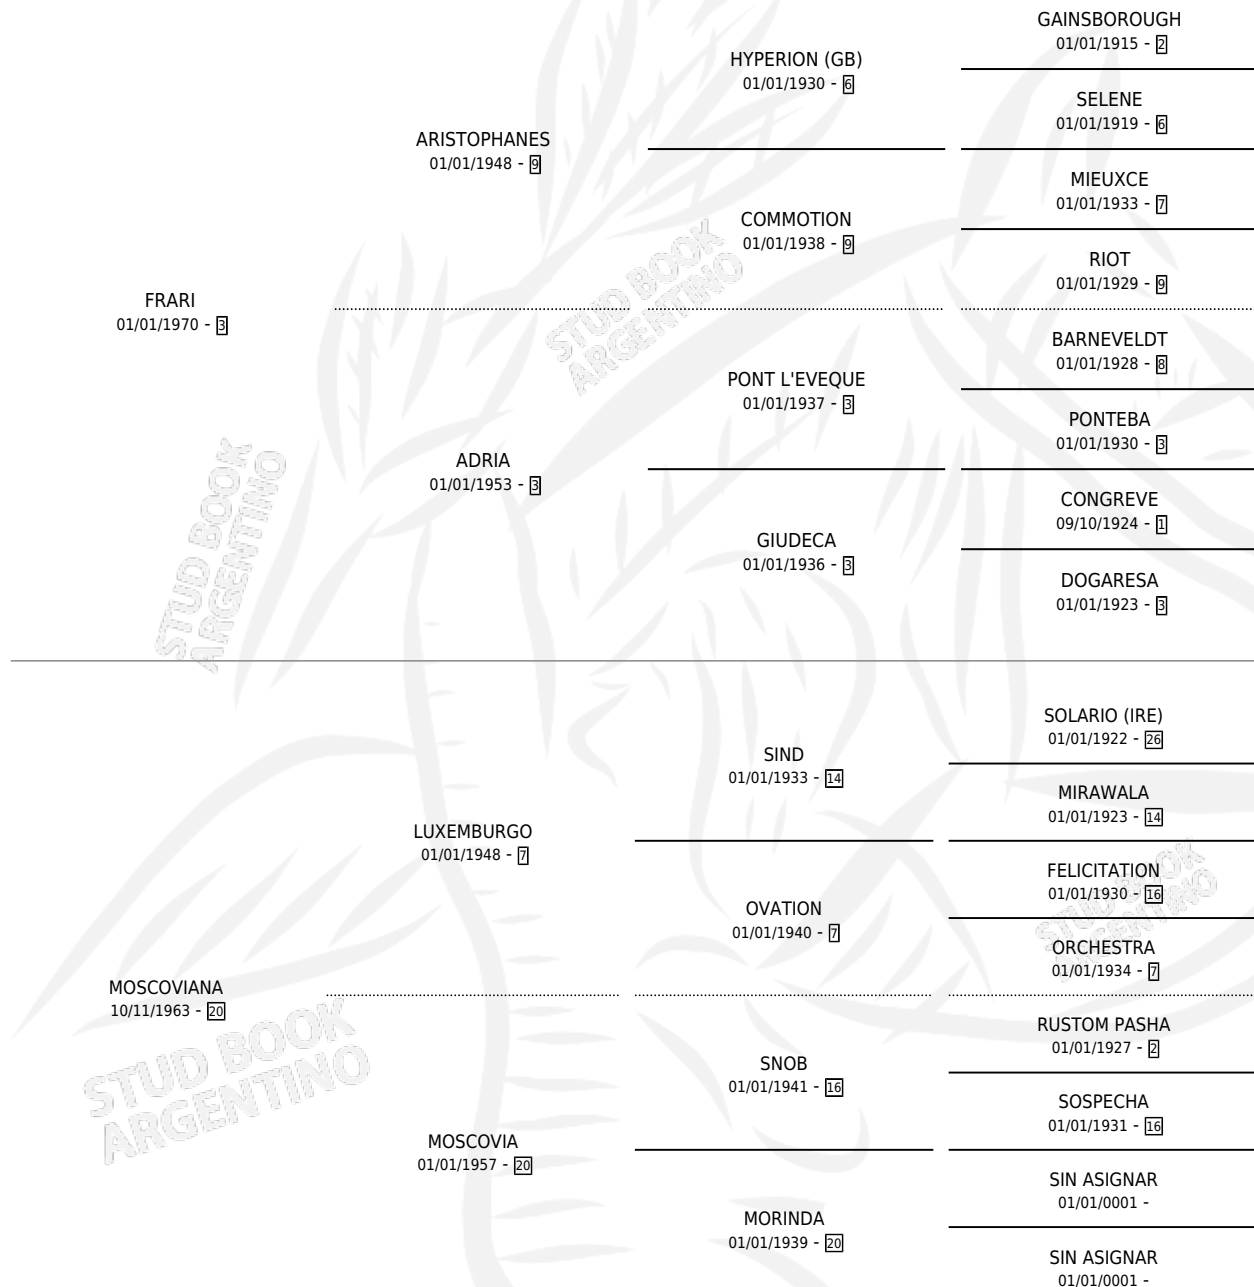

FRAY MOSCO

por FRARI y MOSCOVIANA por LUXEMBURGO

Argentina · Macho · Zaino · SP · 05/11/1977
Familia 20 · Volumen 29

ESTADO

TIPIFICACIÓN SANGUÍNEA	X
TIPIFICACIÓN POR ADN	X
PASAPORTE	X
IDENTIFICACIÓN POR MICROCHIP	X
REPRODUCTOR	X

Lugar de nacimiento: Campo particular

Criador: Sin dato

PEDIGREE

FRAY MOSCO

Datos oficiales del Stud Book Argentino

Documento generado el 07/05/2026

studbook.org.ar