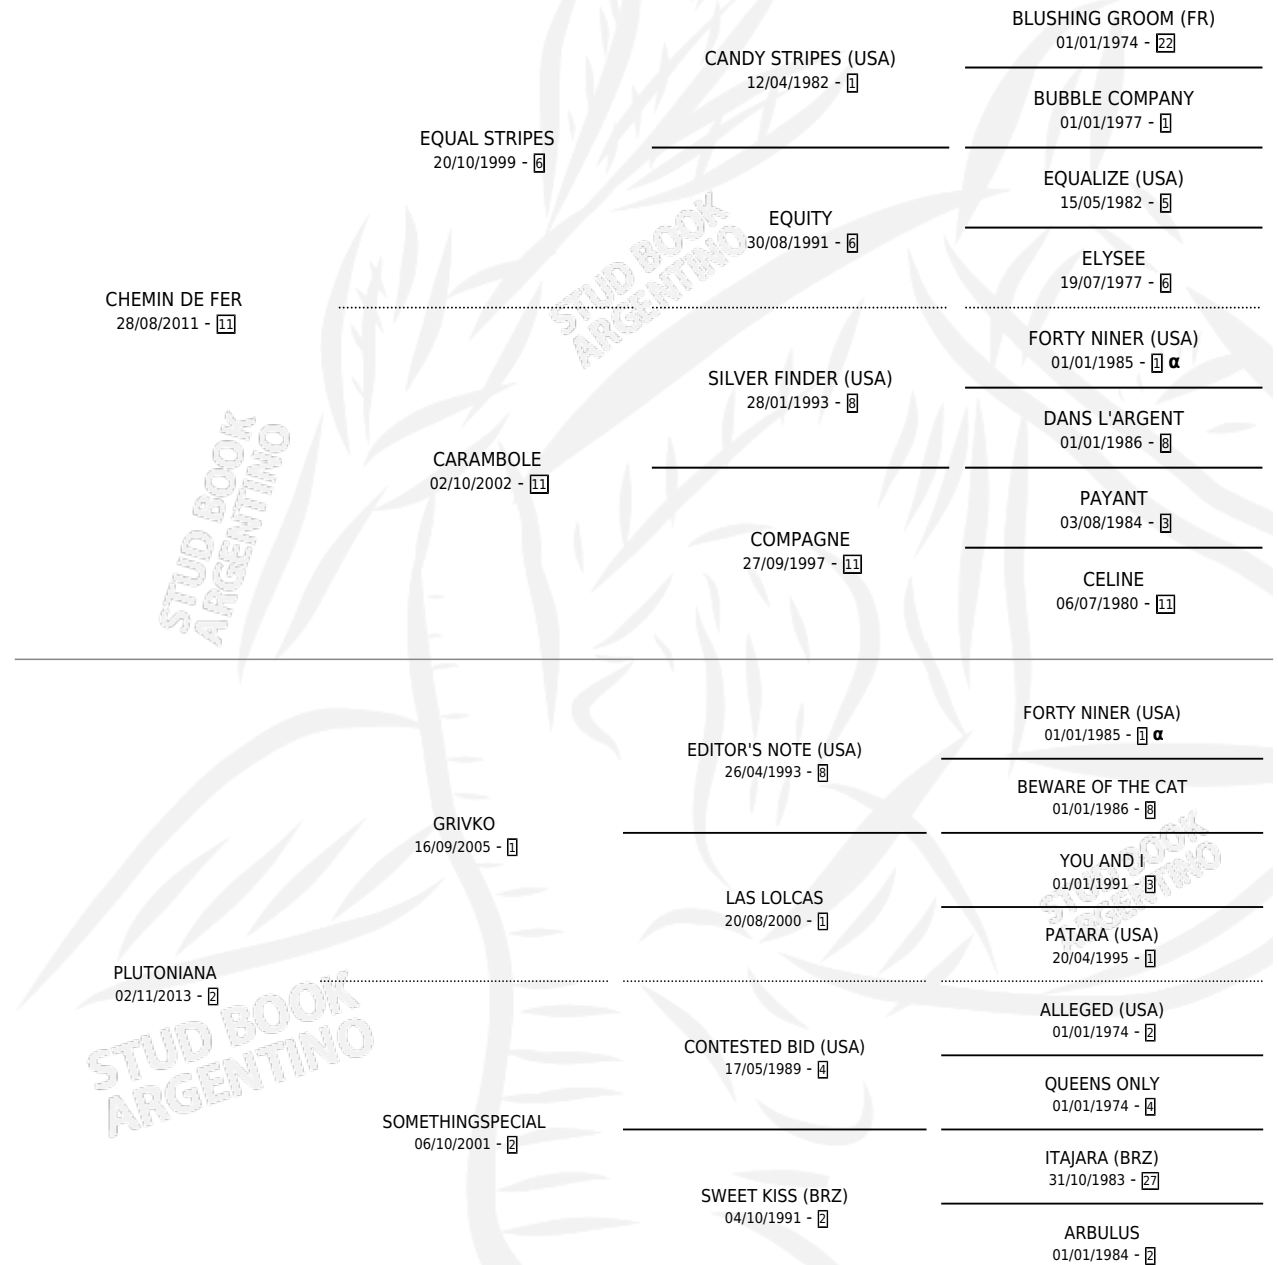

ASTRO POWER

por CHEMIN DE FER y PLUTONIANA por GRIVKO

Argentina · Macho · Alazan · SP · 10/11/2018
Familia 2-s · Volumen 43

ESTADO

TIPIFICACIÓN SANGUÍNEA	X
TIPIFICACIÓN POR ADN	✓
PASAPORTE	✓
IDENTIFICACIÓN POR MICROCHIP	✓
REPRODUCTOR	X

Lugar de nacimiento: La Carolina

Criador: La Carolina

PEDIGREE

INBREEDING : α

ASTRO POWER

Datos oficiales del Stud Book Argentino

Documento generado el 05/05/2026

studbook.org.ar