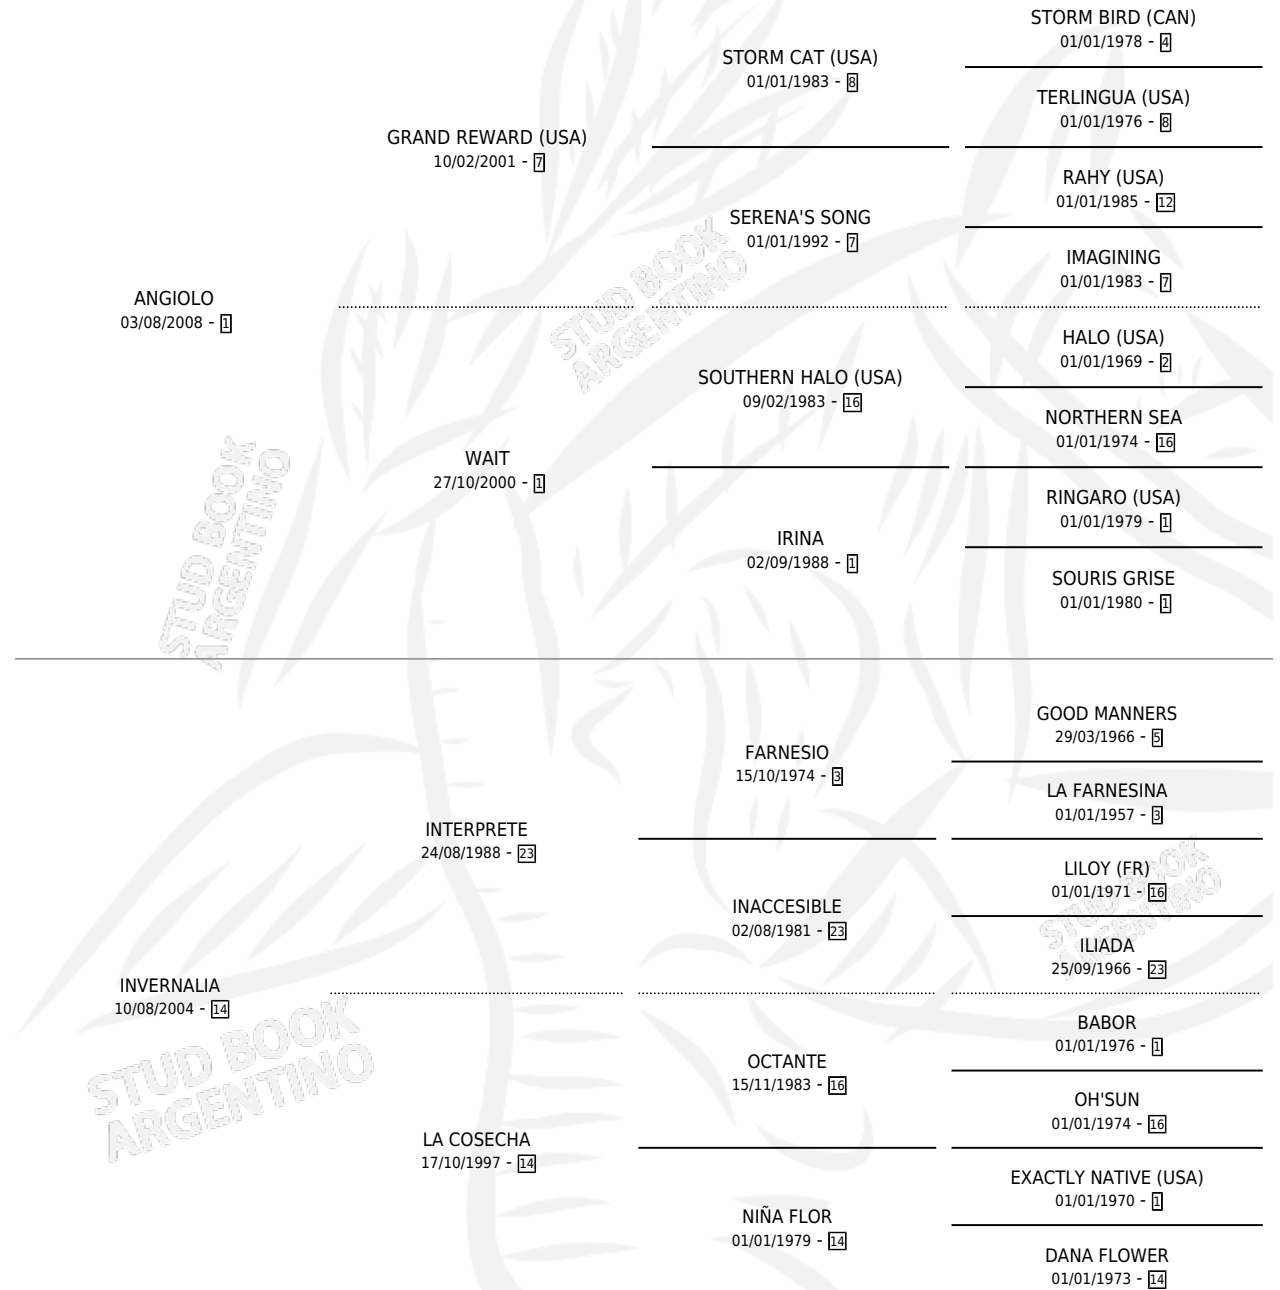

ASPEN WINTER

por ANGIOLO y INVERNALIA por INTERPRETE

Argentina · Macho · Alazan · SP · 30/10/2018
Familia 14-e · Volumen 43

ESTADO

TIPIFICACIÓN SANGUÍNEA	X
TIPIFICACIÓN POR ADN	✓
PASAPORTE	✓
IDENTIFICACIÓN POR MICROCHIP	✓
REPRODUCTOR	X

Lugar de nacimiento: El Paraiso

Criador: El Paraiso

PEDIGREE

CAMPAÑA

Solo carreras oficiales de Argentina

POR EDAD

EDAD	CC	1°	2°	3°	4°	5°	NP	CLC	CLG	CLCG1	CLGG1	IMPORTE	GANANCIA / CC
3 AÑOS	1	0	0	0	0	0	1	0	0	0	0	\$0	\$0
4 AÑOS	1	0	0	0	0	0	1	0	0	0	0	\$0	\$0
5 AÑOS	2	0	0	0	0	0	2	0	0	0	0	\$42,900	\$21,450
TOTALES	4	0	0	0	0	0	4	0	0	0	0	\$42,900	\$10,725
%		0.0%	0.0%	0.0%	0.0%	0.0%	100%	0.0%	0.0%	0.0%	0.0%		