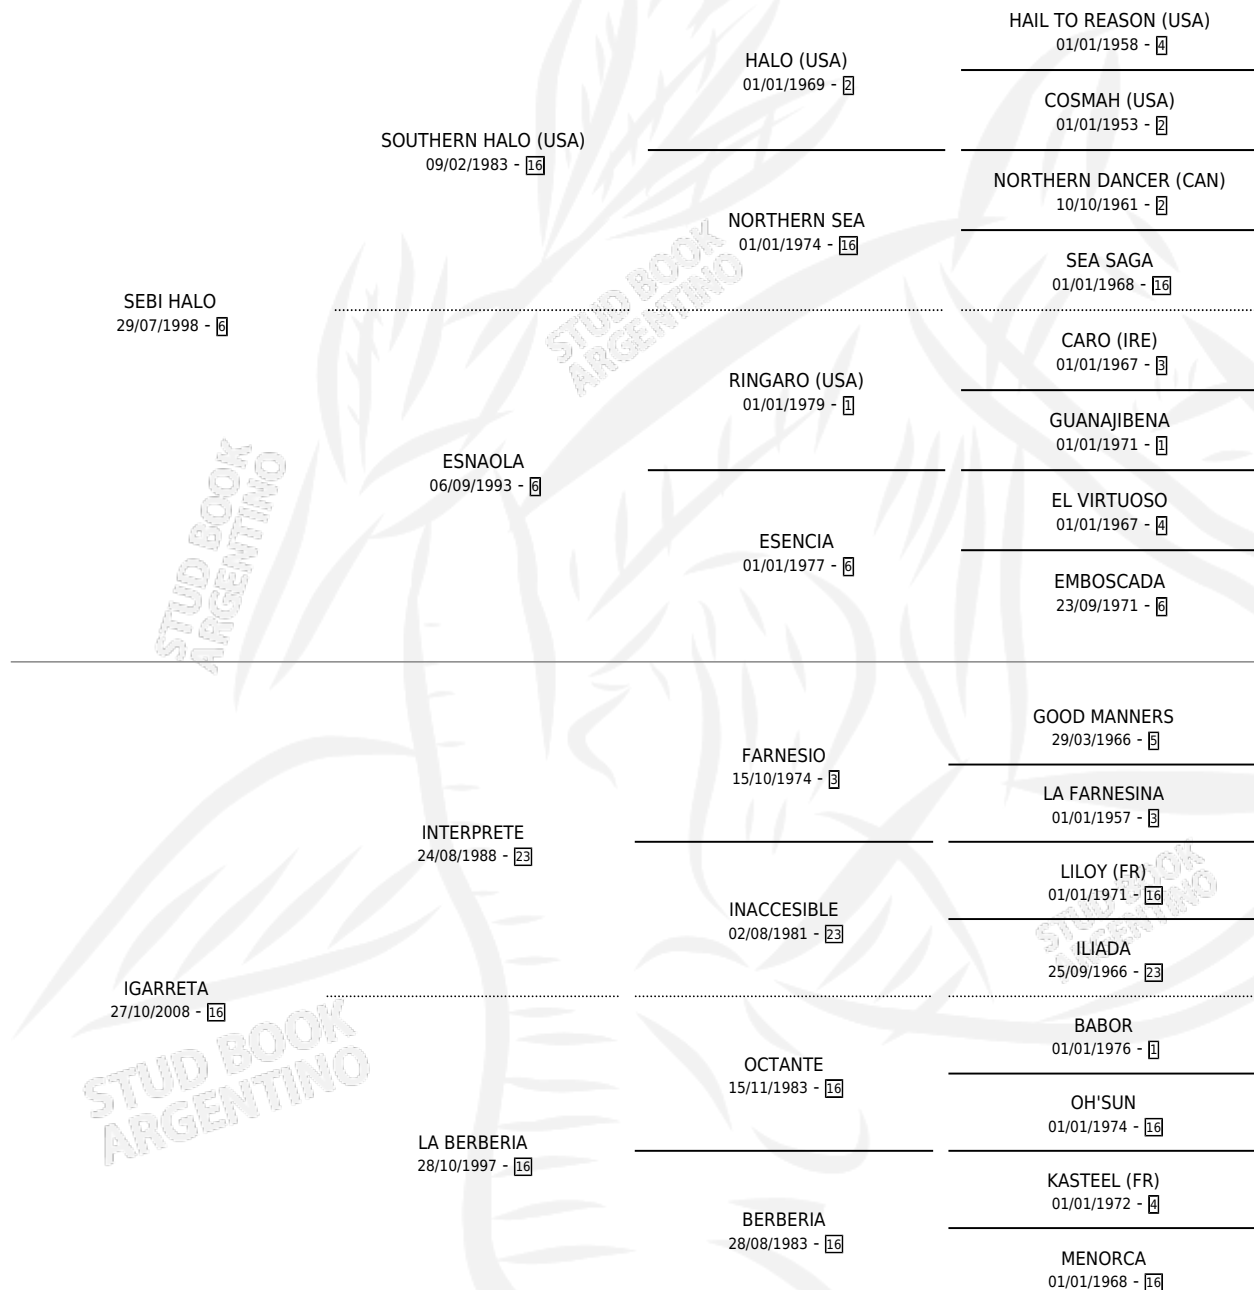

SARRAS

por SEBI HALO y IGARRETA por INTERPRETE

Argentina · Hembra · Zaino · SP · 04/11/2018
Familia 16-d · Volumen 43

ESTADO

TIPIFICACIÓN SANGUÍNEA	X
TIPIFICACIÓN POR ADN	✓
PASAPORTE	✓
IDENTIFICACIÓN POR MICROCHIP	✓
REPRODUCTOR	✓

Lugar de nacimiento: El Paraiso

Criador: El Paraiso

~

HIJOS

	MACHOS	HEMBRAS
2 NACIERON	1	1

SIN ACTUACIONES

PEDIGREE