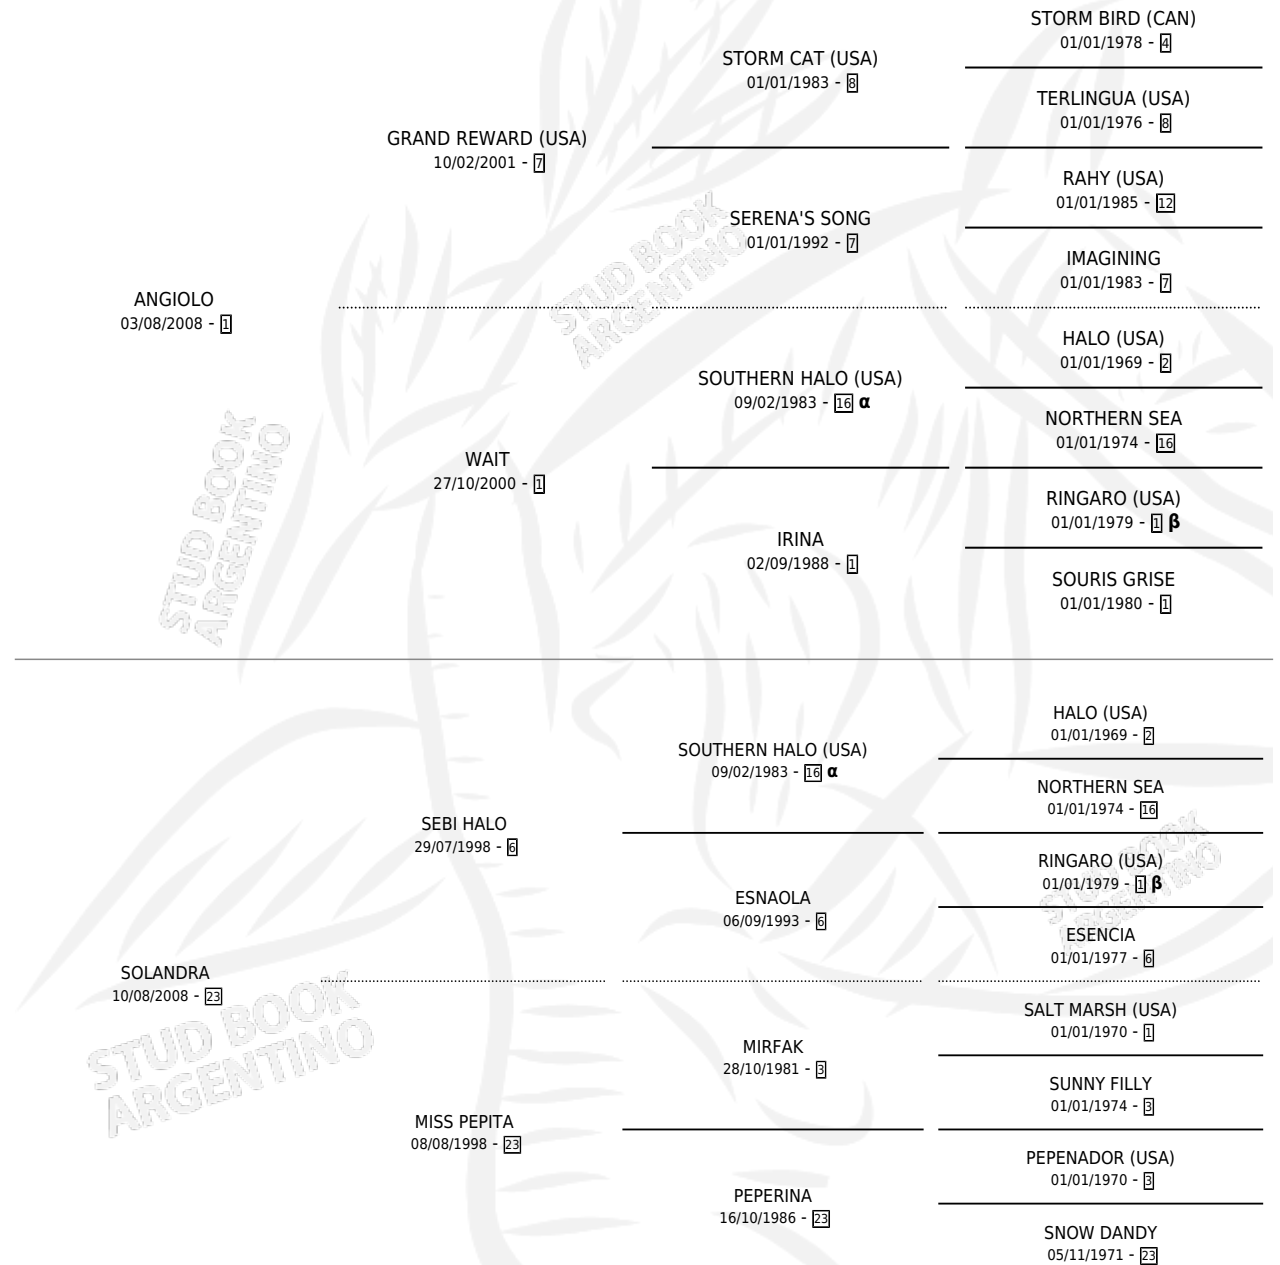

# ALMA GRANDE

por ANGILO y SOLANDRA por SEBI HALO

Argentina · Hembra · Zaino Colorado · SP · 05/11/2018  
Familia 23-a · Volumen 43

## ESTADO

TIPIFICACIÓN SANGUÍNEA	X
TIPIFICACIÓN POR ADN	✓
PASAPORTE	✓
IDENTIFICACIÓN POR MICROCHIP	✓
REPRODUCTOR	X

**Lugar de nacimiento:** El Paraiso

**Criador:** El Paraiso

## PEDIGREE

INBREEDING : **α,β**