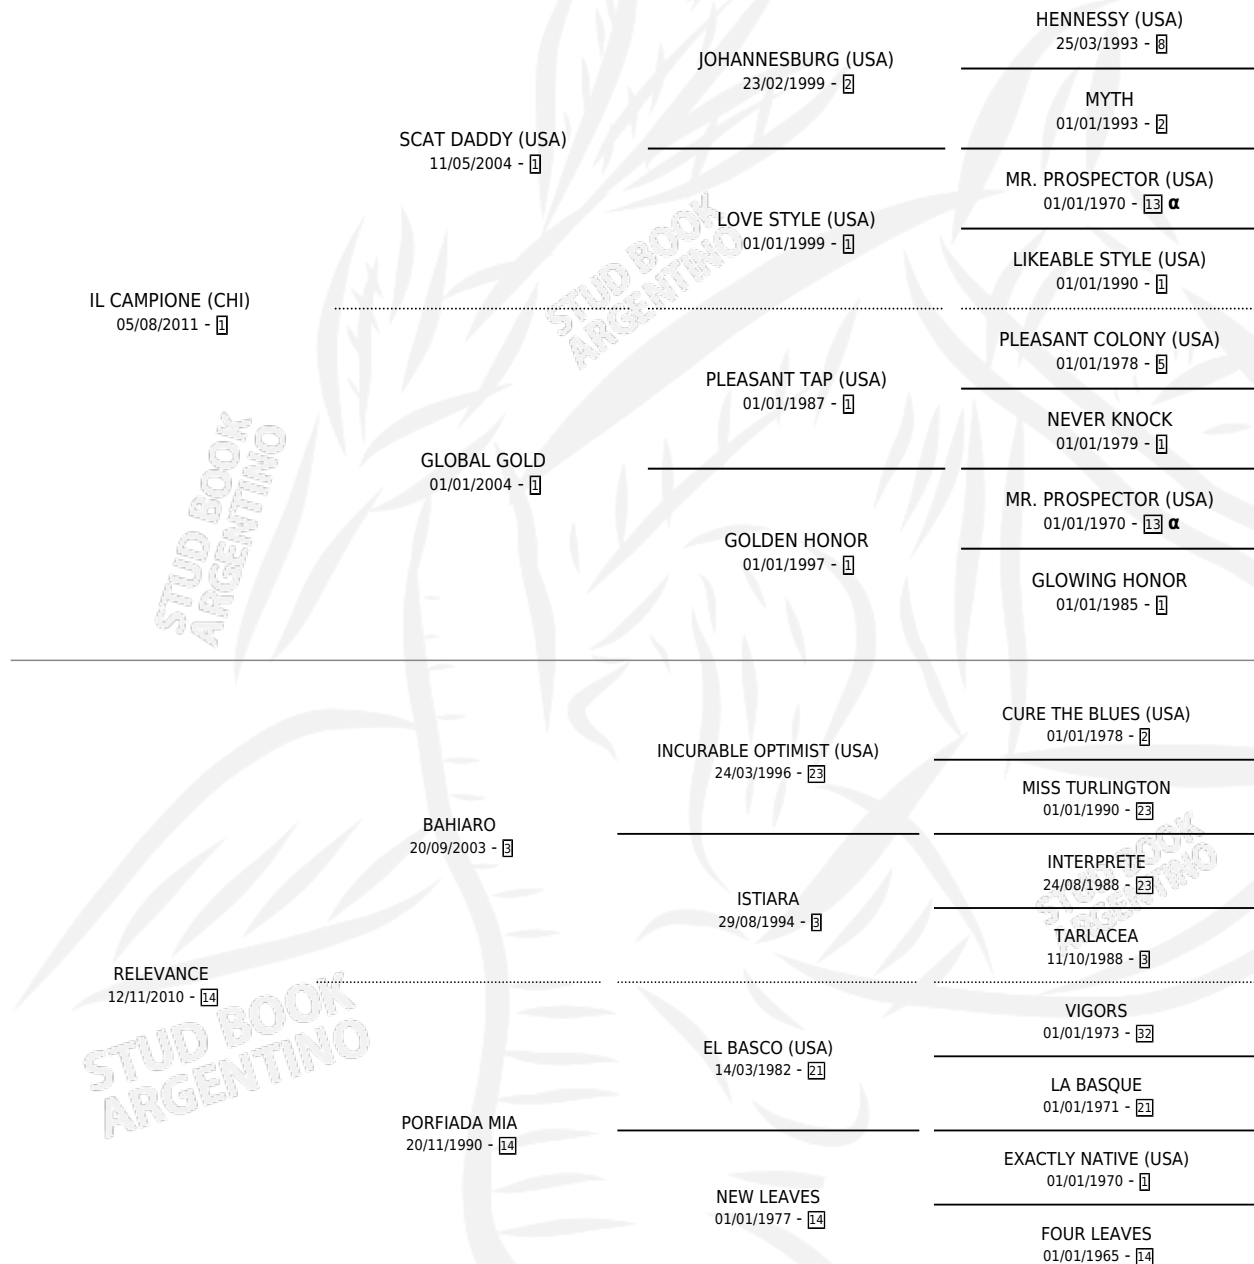

EVER CHASING

por **IL CAMPIONE (CHI)** y **RELEVANCE** por **BAHIARO**

Argentina · Hembra · Alazan · SP · 06/11/2018
Familia 14-e · Volumen 43

ESTADO

TIPIFICACIÓN SANGUÍNEA	X
TIPIFICACIÓN POR ADN	✓
PASAPORTE	✓
IDENTIFICACIÓN POR MICROCHIP	✓
REPRODUCTOR	✓

Lugar de nacimiento: El Paraiso

Criador: El Paraiso

~

HIJOS

	MACHOS	HEMBRAS
1 NACIERON	1	0

SIN ACTUACIONES

PEDIGREE

INBREEDING : α

CAMPAÑA

Solo carreras oficiales de Argentina

POR EDAD

EDAD	CC	1°	2°	3°	4°	5°	NP	CLC	CLG	CLCG1	CLGG1	IMPORTE	GANANCIA / CC
3 AÑOS	11	2	4	2	0	2	1	0	0	0	0	\$1,937,450	\$176,132
4 AÑOS	7	0	3	0	1	0	3	0	0	0	0	\$623,700	\$89,100
5 AÑOS	9	3	2	1	1	2	0	0	0	0	0	\$4,982,500	\$553,611
TOTALES	27	5	9	3	2	4	4	0	0	0	0	\$7,543,650	\$279,394
%		18.5%	33.3%	11.1%	7.4%	14.8%	14.8%	0.0%	0.0%	0.0%	0.0%		

Ganadora de 5 carreras en San Isidro y Palermo - \$7,543,650, a los 3 y 5 años, incluso Handicap Orpen, 2da Handicap Saint Simon, 3ra Handicap Potrizaris, 4ta Handicap lpe.

POR DISTANCIA

HIPODROMO	CC	1°	2°	3°	4°	5°	NP	CLC	CLG	CLCG1	CLGG1	IMPORTE
SAN ISIDRO	21	4	8	1	2	3	3	0	0	0	0	\$4,931,150
1600 MTS	7	1	2	0	1	1	2	0	0	0	0	\$2,071,250
1400 MTS	11	2	5	1	1	2	0	0	0	0	0	\$2,320,800
2000 MTS	1	0	0	0	0	0	1	0	0	0	0	\$0
1200 MTS	2	1	1	0	0	0	0	0	0	0	0	\$539,100
PALERMO	6	1	1	2	0	1	1	0	0	0	0	\$2,612,500
1600 MTS	2	1	0	0	0	1	0	0	0	0	0	\$1,824,375
1400 MTS	4	0	1	2	0	0	1	0	0	0	0	\$788,125