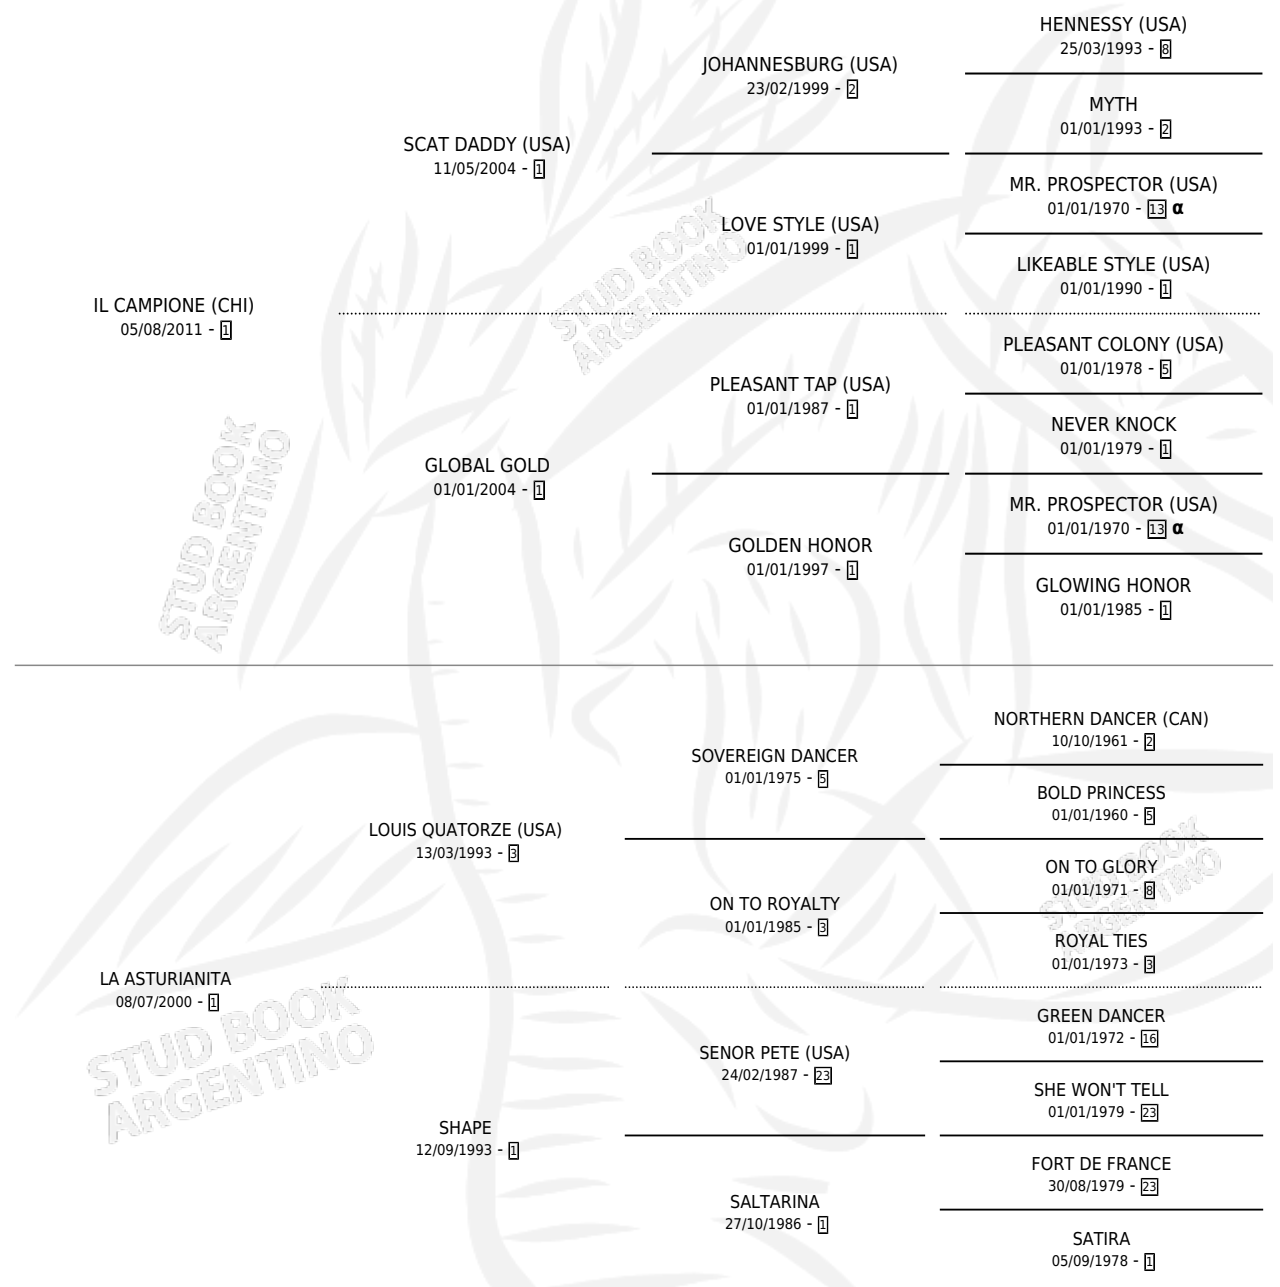

EL ASTURIANTE

por **IL CAMPIONE (CHI)** y **LA ASTURIANITA** por **LOUIS QUATORZE (USA)**

Argentina · Macho · Zaino · SP · 07/11/2018
Familia 1-s · Volumen 43

ESTADO

TIPIFICACIÓN SANGUÍNEA	X
TIPIFICACIÓN POR ADN	✓
PASAPORTE	✓
IDENTIFICACIÓN POR MICROCHIP	✓
REPRODUCTOR	X

Lugar de nacimiento: El Paraiso
Criador: Haras Cañada Negra S.H

PEDIGREE

INBREEDING : α

CAMPAÑA

Solo carreras oficiales de Argentina

POR EDAD

EDAD	CC	1°	2°	3°	4°	5°	NP	CLC	CLG	CLCG1	CLGG1	IMPORTE	GANANCIA / CC
3 AÑOS	5	0	0	0	0	1	4	0	0	0	0	\$28,750	\$5,750
4 AÑOS	10	0	3	1	0	0	6	0	0	0	0	\$762,500	\$76,250
5 AÑOS	10	3	3	1	1	1	1	0	0	0	0	\$1,623,363	\$162,336
TOTALES	25	3	6	2	1	2	11	0	0	0	0	\$2,414,613	\$96,585
%		12.0%	24.0%	8.0%	4.0%	8.0%	44.0%	0.0%	0.0%	0.0%	0.0%		