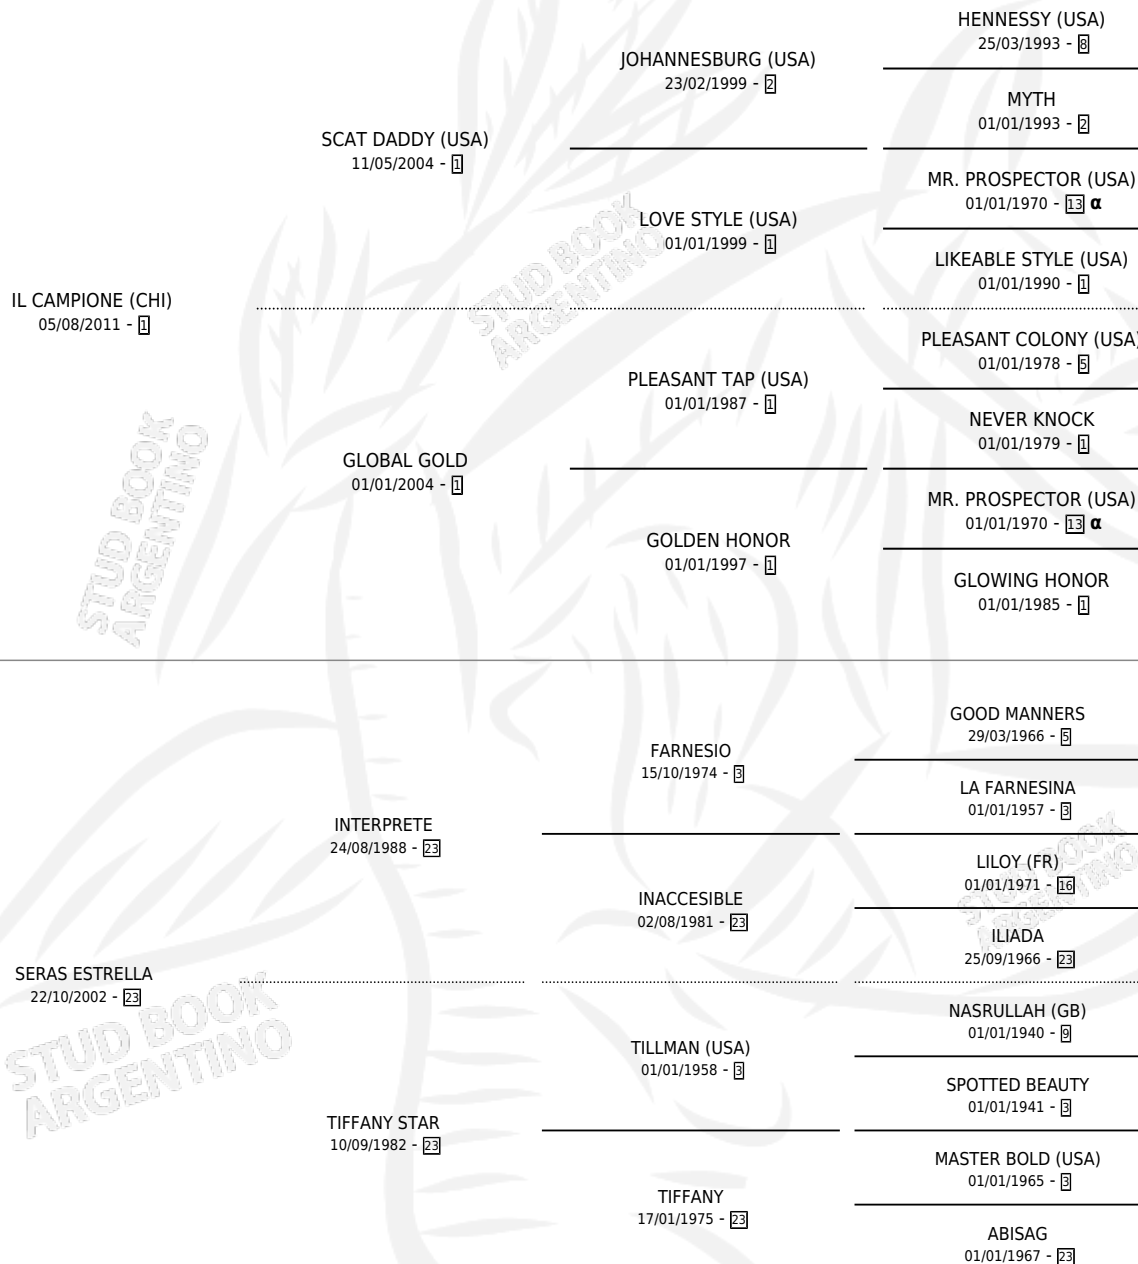

EARTHLING

por **IL CAMPIONE (CHI)** y **SERAS ESTRELLA** por **INTERPRETE**

Argentina · Hembra · Zaino · SP · 03/11/2018
Familia 23-a · Volumen 43

ESTADO

TIPIFICACIÓN SANGUÍNEA	X
TIPIFICACIÓN POR ADN	✓
PASAPORTE	✓
IDENTIFICACIÓN POR MICROCHIP	✓
REPRODUCTOR	✓

Lugar de nacimiento: El Paraiso
Criador: Triple Alliance S.A.

~

HIJOS

	MACHOS	HEMBRAS
1 NACIERON	0	1
SIN ACTUACIONES		

PEDIGREE

INBREEDING : α

CAMPAÑA

Solo carreras oficiales de Argentina