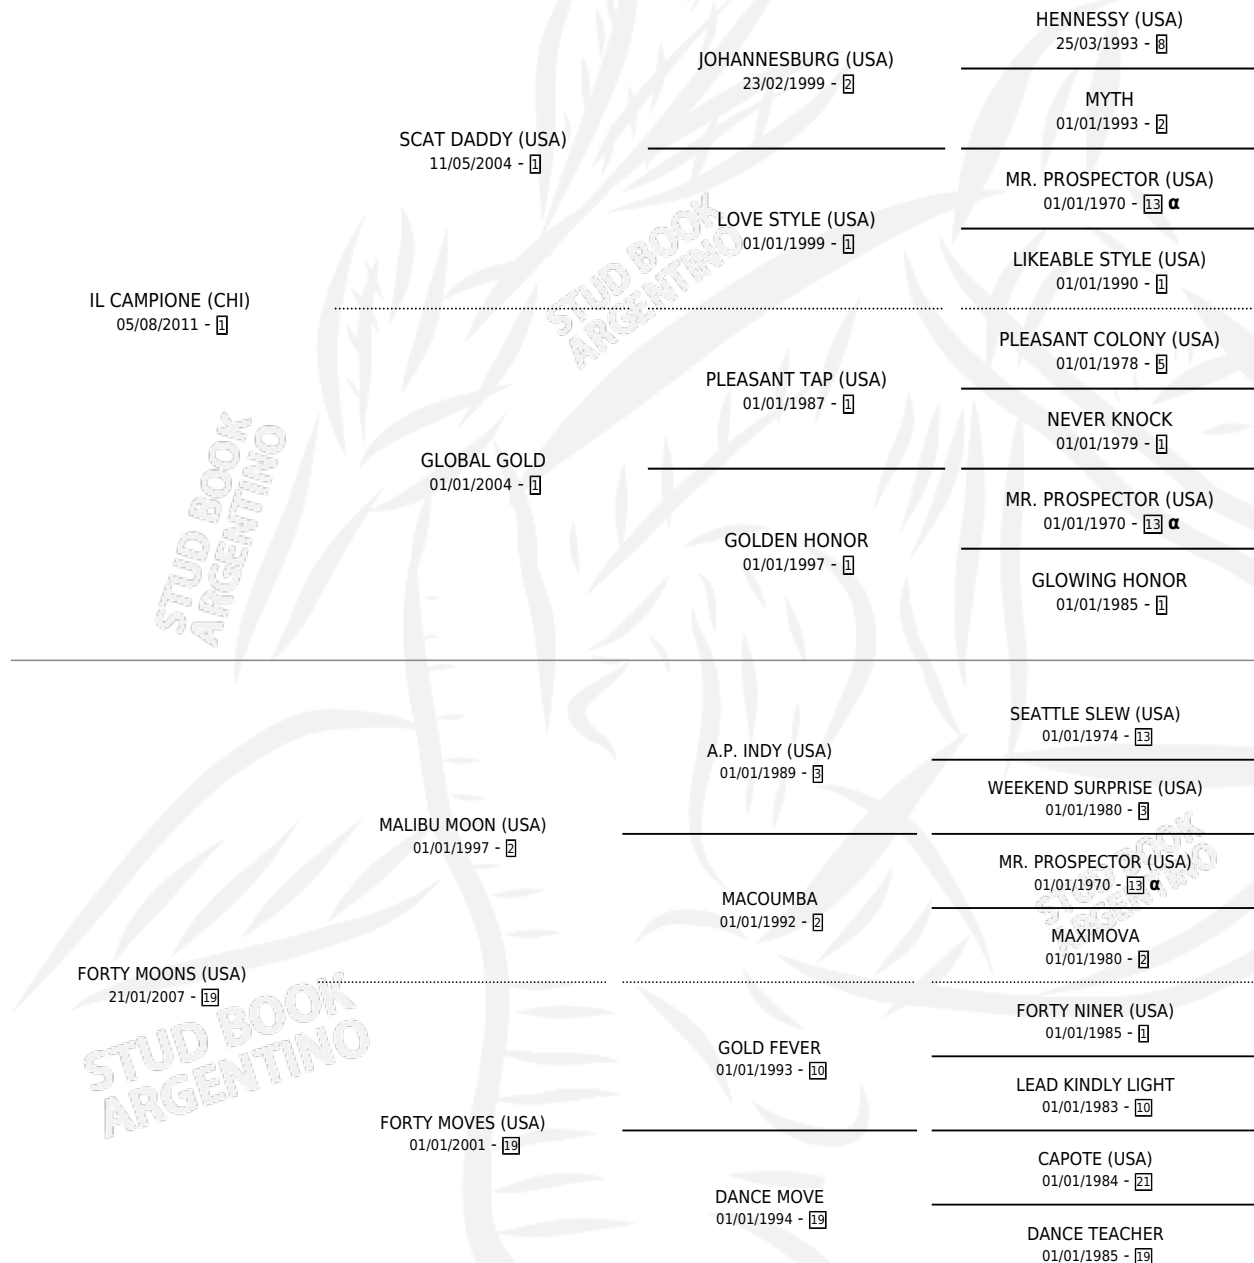

ELEVATOR PITCH

por **IL CAMPIONE (CHI)** y **FORTY MOONS (USA)** por
MALIBU MOON (USA)

Argentina · Macho · Alazan · SP · 15/11/2018
Familia 19-b · Volumen 43

ESTADO

TIPIFICACIÓN SANGUÍNEA	X
TIPIFICACIÓN POR ADN	✓
PASAPORTE	✓
IDENTIFICACIÓN POR MICROCHIP	✓
REPRODUCTOR	X

Lugar de nacimiento: El Paraiso
Criador: Triple Alliance S.A.

PEDIGREE

INBREEDING : α

ELEVATOR PITCH

Datos oficiales del Stud Book Argentino

Documento generado el 02/05/2026

studbook.org.ar