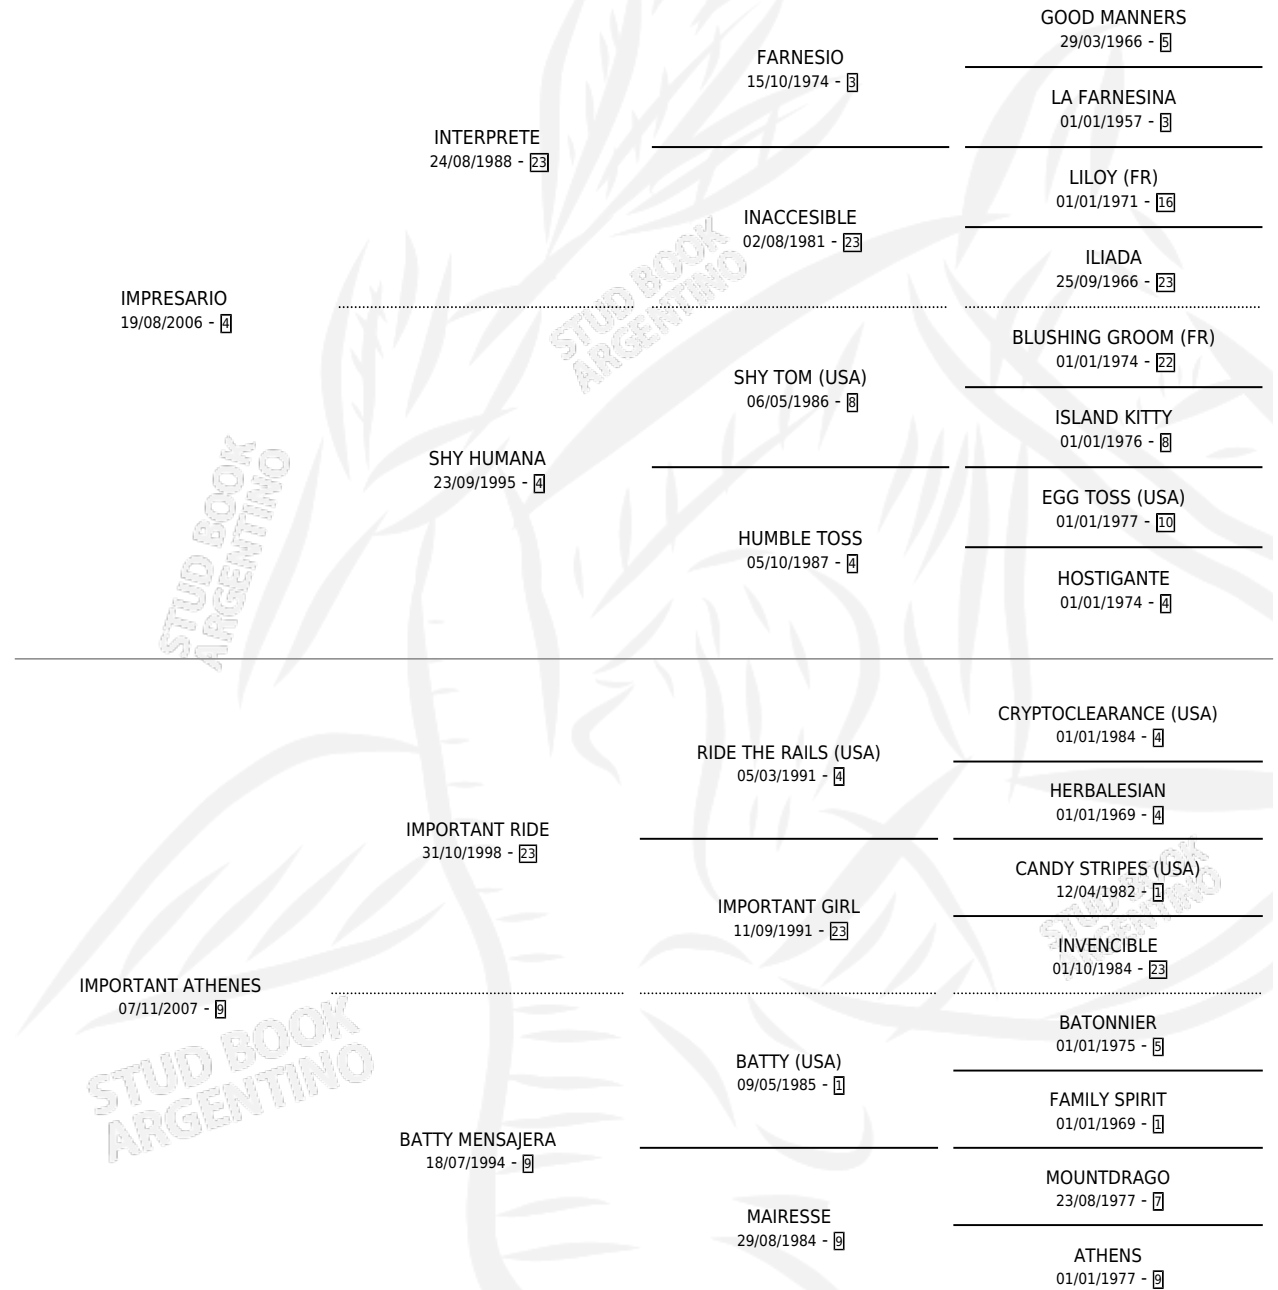

SERENA CRUZ

por IMPRESARIO y IMPORTANT ATHENES por
IMPORTANT RIDE

Argentina · Hembra · Zaino · SP · 18/11/2018
Familia 9-g · Volumen 43

ESTADO

TIPIFICACIÓN SANGUÍNEA	X
TIPIFICACIÓN POR ADN	X
PASAPORTE	X
IDENTIFICACIÓN POR MICROCHIP	X
REPRODUCTOR	X

Lugar de nacimiento: Fierro Y Cruz

Criador: Arce Mariano Raul

PEDIGREE