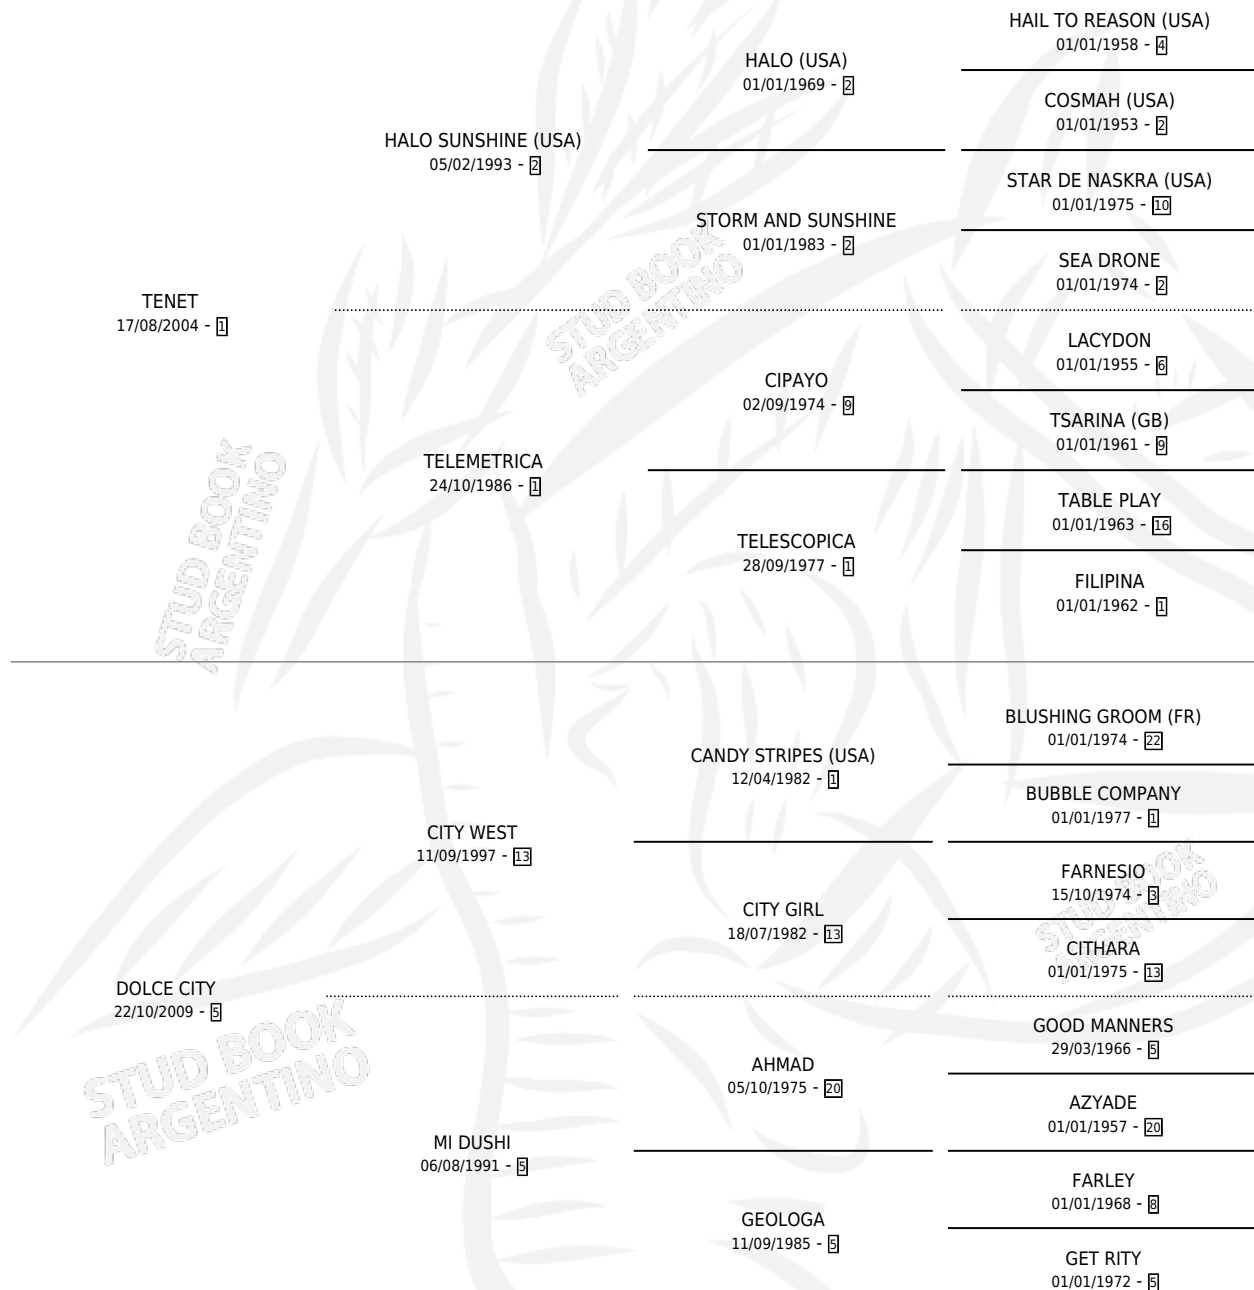

DULCE NET

por TENET y DOLCE CITY por CITY WEST

Argentina · Macho · Zaino · SP · 04/10/2018
Familia 5-h · Volumen 43

ESTADO

TIPIFICACIÓN SANGUÍNEA	X
TIPIFICACIÓN POR ADN	✓
PASAPORTE	✓
IDENTIFICACIÓN POR MICROCHIP	✓
REPRODUCTOR	X

Lugar de nacimiento: La Garra
Criador: Gianetti Norma Susana

PEDIGREE