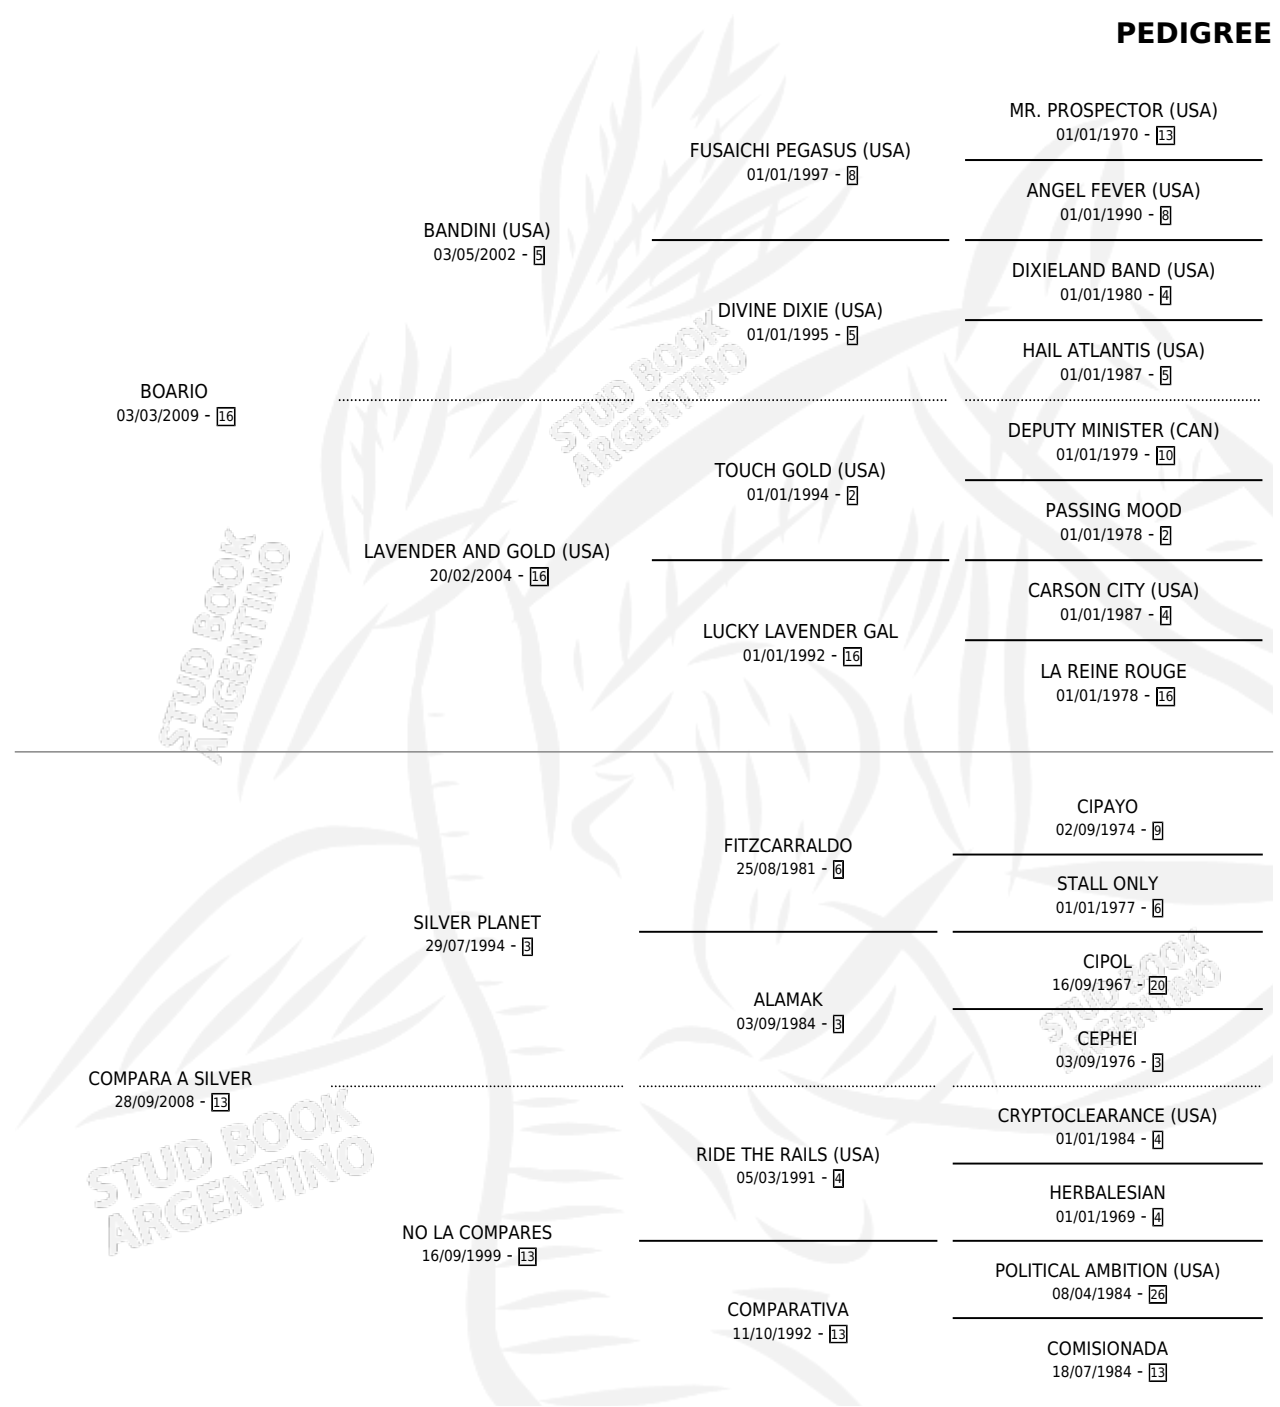

MISIL SILVER

por **BOARIO** y **COMPARA A SILVER** por **SILVER PLANET**

Argentina · Hembra · Zaino · SP · 02/11/2018
Familia 13-c · Volumen 43

ESTADO

TIPIFICACIÓN SANGUÍNEA	X
TIPIFICACIÓN POR ADN	✓
PASAPORTE	✓
IDENTIFICACIÓN POR MICROCHIP	✓
REPRODUCTOR	X

Lugar de nacimiento: Las Dos Hermanas

Criador: Bustingorri Raul Hector

PEDIGREE

MISIL SILVER

Datos oficiales del Stud Book Argentino

Documento generado el 01/05/2026

studbook.org.ar