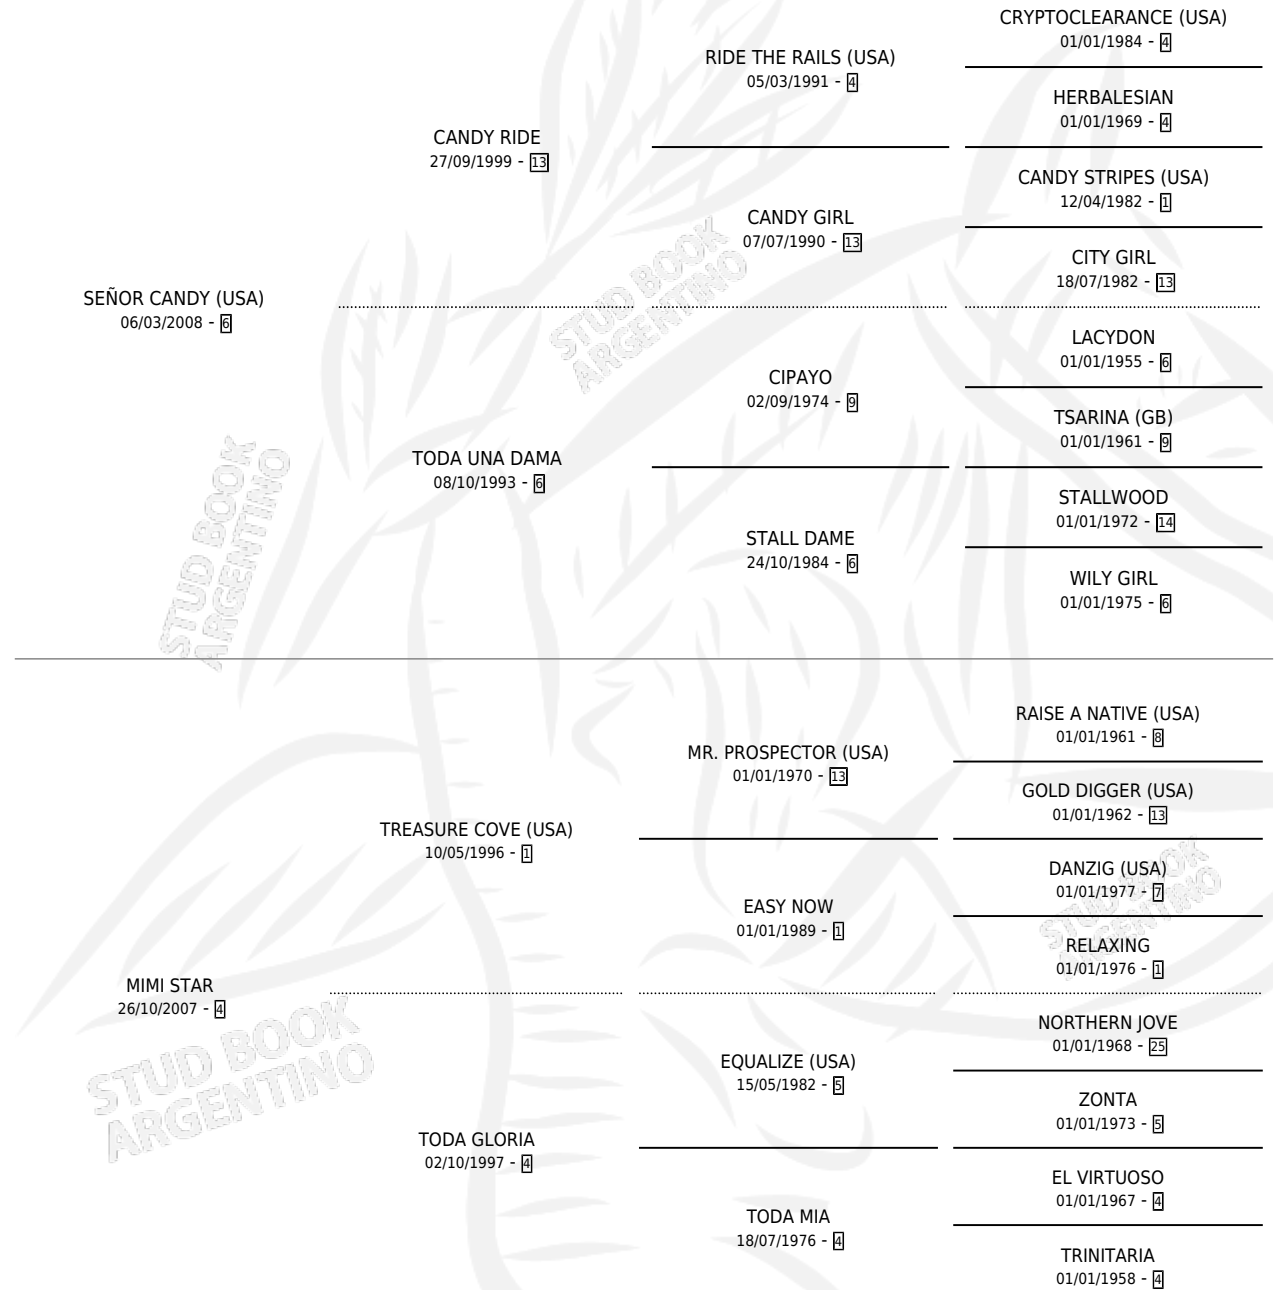

CANDY COVE

por SEÑOR CANDY (USA) y MIMI STAR por TREASURE COVE (USA)

Argentina · Macho · Zaino · SP · 29/10/2018
Familia 4-k · Volumen 43

ESTADO

TIPIFICACIÓN SANGUÍNEA	X
TIPIFICACIÓN POR ADN	✓
PASAPORTE	✓
IDENTIFICACIÓN POR MICROCHIP	✓
REPRODUCTOR	X

Lugar de nacimiento: Vikeda
Criador: Vikeda S.R.L.

PEDIGREE

CAMPAÑA

Solo carreras oficiales de Argentina

POR EDAD

EDAD	CC	1°	2°	3°	4°	5°	NP	CLC	CLG	CLCG1	CLGG1	IMPORTE	GANANCIA / CC
2 AÑOS	2	0	0	0	0	0	2	0	0	0	0	\$6,000	\$3,000
3 AÑOS	9	1	2	2	2	0	2	1	0	0	0	\$1,140,000	\$126,667
4 AÑOS	2	1	0	0	0	0	1	0	0	0	0	\$345,000	\$172,500
TOTALES	13	2	2	2	2	0	5	1	0	0	0	\$1,491,000	\$114,692
%		15.4%	15.4%	15.4%	15.4%	0.0%	38.5%	7.7%	0.0%	0.0%	0.0%		

Ganador de 2 carreras en San Isidro y Palermo - \$1,491,000, a los 3 y 4 años.

POR DISTANCIA

HIPODROMO	CC	1°	2°	3°	4°	5°	NP	CLC	CLG	CLCG1	CLGG1	IMPORTE
SAN ISIDRO	5	1	2	0	1	0	1	0	0	0	0	\$662,000
1200 MTS	4	1	2	0	0	0	1	0	0	0	0	\$618,000
1400 MTS	1	0	0	0	1	0	0	0	0	0	0	\$44,000
PALERMO	7	1	0	2	1	0	3	0	0	0	0	\$779,000
1200 MTS	6	1	0	2	1	0	2	0	0	0	0	\$779,000
1400 MTS	1	0	0	0	0	0	1	0	0	0	0	\$0
RIO CUARTO	1	0	0	0	0	0	1	0	0	0	0	\$50,000
1400 MTS	1	0	0	0	0	0	1	0	0	0	0	\$50,000