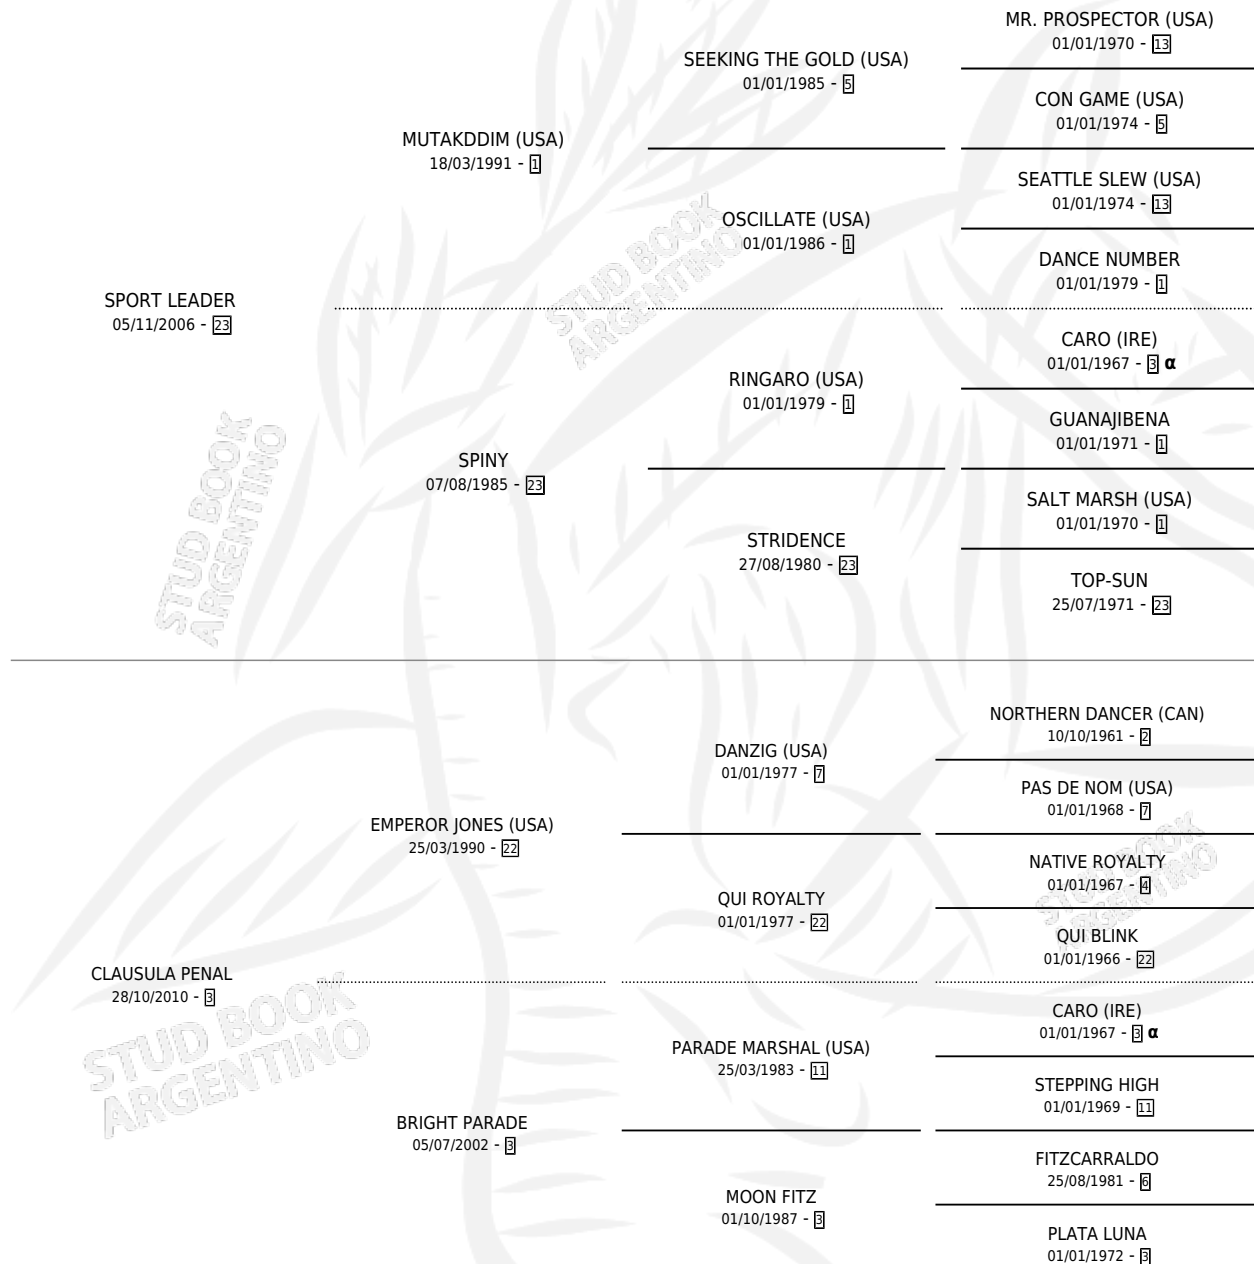

MAXIMA LEADER

por **SPORT LEADER** y **CLAUSULA PENAL** por **EMPEROR JONES (USA)**

Argentina · Hembra · Zaino · SP · 05/11/2018
Familia 3-o · Volumen 43

ESTADO

TIPIFICACIÓN SANGUÍNEA	X
TIPIFICACIÓN POR ADN	X
PASAPORTE	X
IDENTIFICACIÓN POR MICROCHIP	X
REPRODUCTOR	X

Lugar de nacimiento: Facundo Y Federico
Criador: Facundo Y Federico

PEDIGREE

INBREEDING : α

MAXIMA LEADER

Datos oficiales del Stud Book Argentino

Documento generado el 15/05/2026

studbook.org.ar