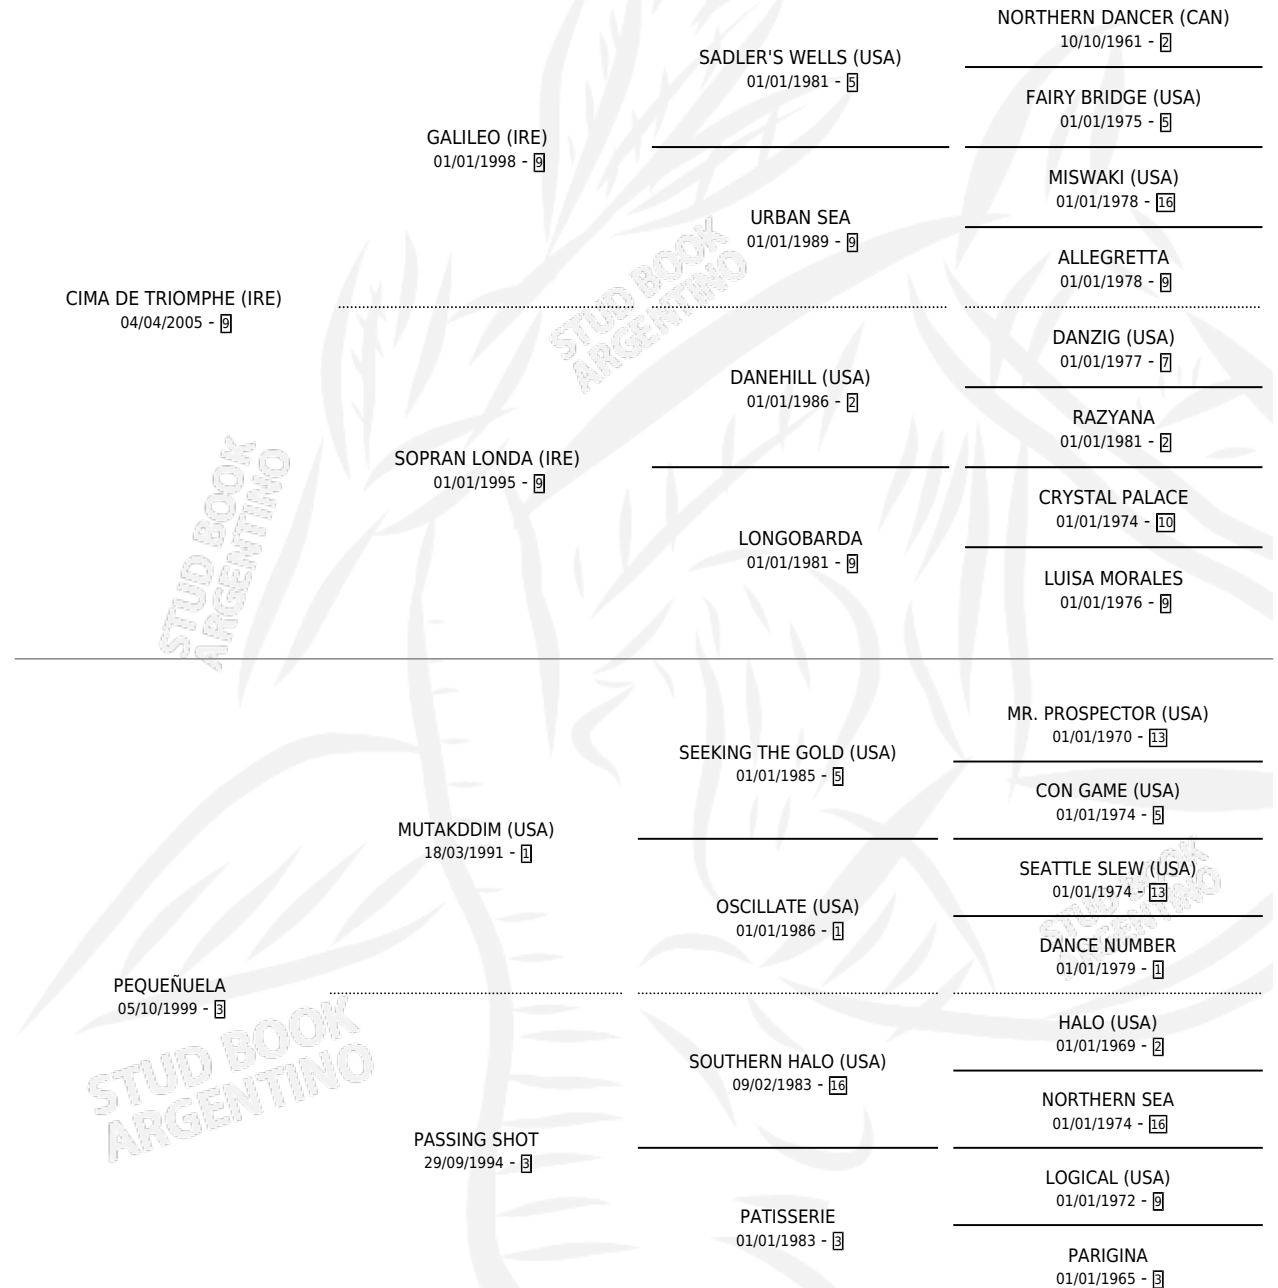

APLAUDIME

por CIMA DE TRIOMPHE (IRE) y PEQUEÑUELA por
MUTAKDDIM (USA)

Argentina · Macho · Tordillo · SP · 19/10/2018
Familia 3-h · Volumen 43

ESTADO

TIPIFICACIÓN SANGUÍNEA	X
TIPIFICACIÓN POR ADN	✓
PASAPORTE	✓
IDENTIFICACIÓN POR MICROCHIP	✓
REPRODUCTOR	X

Lugar de nacimiento: Don Yayo

Criador: Don Yayo

PEDIGREE

CAMPAÑA

Solo carreras oficiales de Argentina

POR EDAD

EDAD	CC	1°	2°	3°	4°	5°	NP	CLC	CLG	CLCG1	CLGG1	IMPORTE	GANANCIA / CC
3 AÑOS	10	1	2	2	1	1	3	3	0	0	0	\$2,047,500	\$204,750
4 AÑOS	8	0	0	1	1	2	4	1	0	0	0	\$520,284	\$65,036
6 AÑOS	1	0	0	0	0	0	1	1	0	0	0	\$0	\$0
TOTALES	19	1	2	3	2	3	8	5	0	0	0	\$2,567,784	\$135,147
%		5.3%	10.5%	15.8%	10.5%	15.8%	42.1%	26.3%	0.0%	0.0%	0.0%		