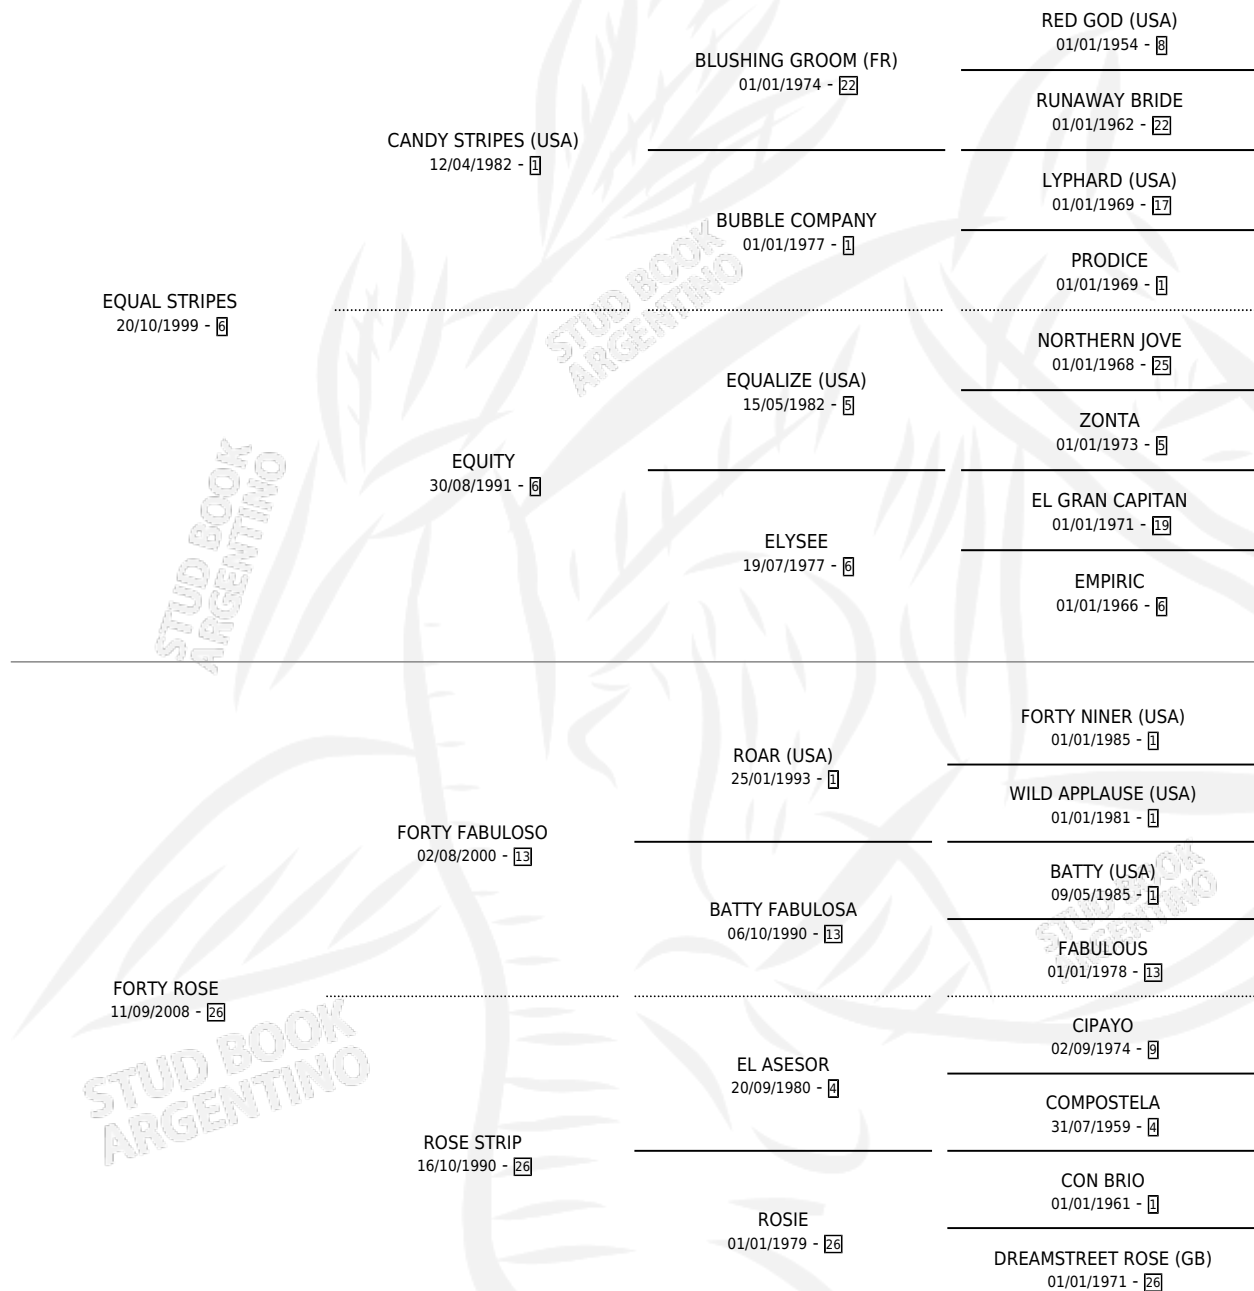

ROSA LA MEJOR

por **EQUAL STRIPES** y **FORTY ROSE** por **FORTY FABULOSO**

Argentina · Hembra · Alazan · SP · 09/11/2018
Familia 26 · Volumen 43

ESTADO

TIPIFICACIÓN SANGUÍNEA	X
TIPIFICACIÓN POR ADN	X
PASAPORTE	X
IDENTIFICACIÓN POR MICROCHIP	X
REPRODUCTOR	X

Lugar de nacimiento: Don Yayo

Criador: Don Yayo

PEDIGREE

ROSA LA MEJOR

Datos oficiales del Stud Book Argentino

Documento generado el 15/05/2026

studbook.org.ar