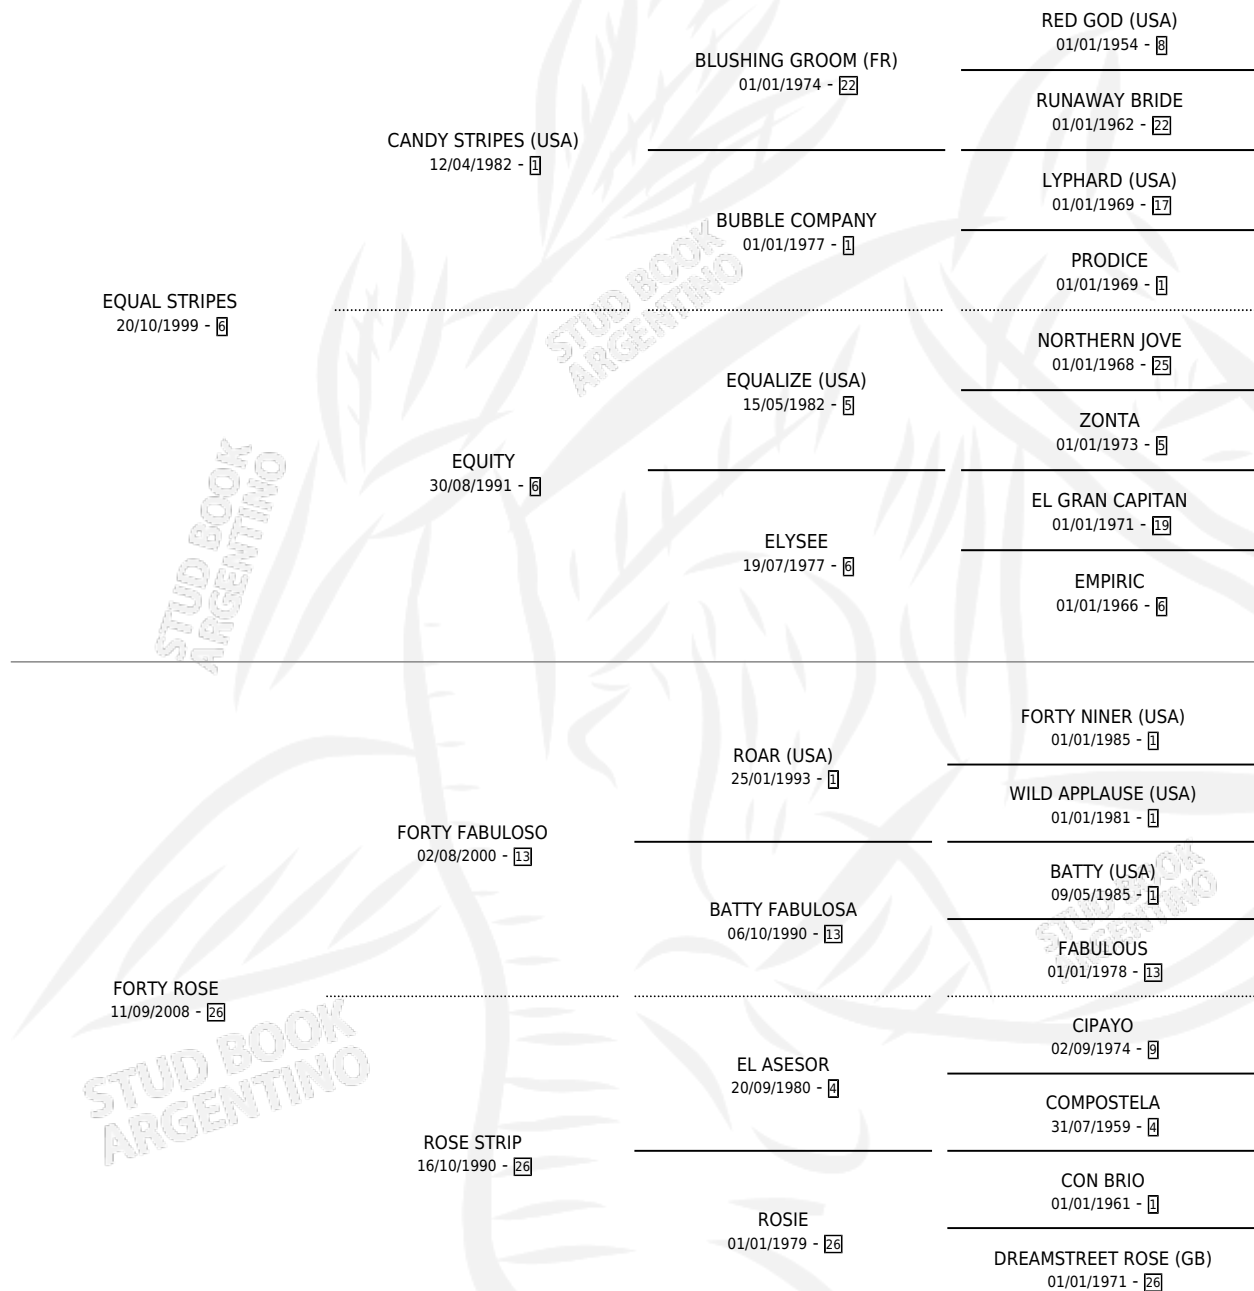

ROSA LA MEJOR

por **EQUAL STRIPES** y **FORTY ROSE** por **FORTY FABULOSO**

Argentina · Hembra · Alazan · SP · 09/11/2018
Familia 26 · Volumen 43

ESTADO

TIPIFICACIÓN SANGUÍNEA	X
TIPIFICACIÓN POR ADN	X
PASAPORTE	X
IDENTIFICACIÓN POR MICROCHIP	X
REPRODUCTOR	X

Lugar de nacimiento: Don Yayo

Criador: Don Yayo

PEDIGREE

ROSA LA MEJOR

Datos oficiales del Stud Book Argentino

Documento generado el 12/05/2026

studbook.org.ar