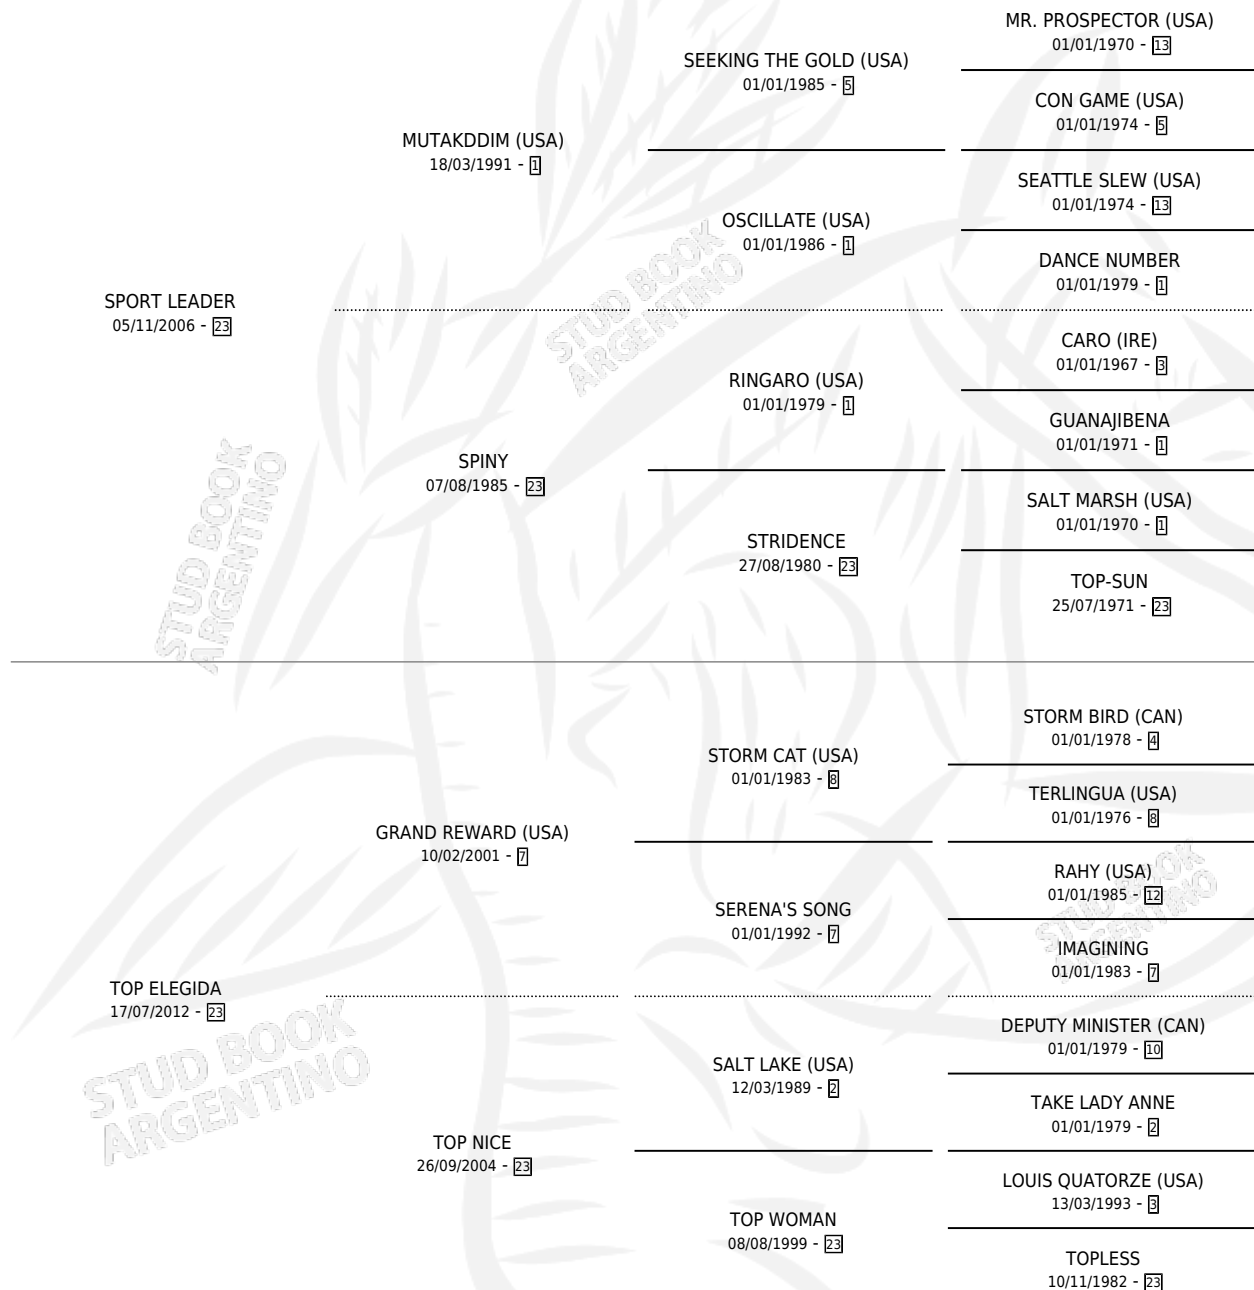

REGALITO LEADER

por **SPORT LEADER** y **TOP ELEGIDA** por **GRAND REWARD**
(USA)

Argentina · Macho · Alazan · SP · 06/12/2018
Familia 23-a · Volumen 43

ESTADO

TIPIFICACIÓN SANGUÍNEA	X
TIPIFICACIÓN POR ADN	✓
PASAPORTE	✓
IDENTIFICACIÓN POR MICROCHIP	✓
REPRODUCTOR	X

Lugar de nacimiento: Facundo Y Federico
Criador: Facundo Y Federico

PEDIGREE

CAMPAÑA

Solo carreras oficiales de Argentina

POR EDAD

EDAD	CC	1°	2°	3°	4°	5°	NP	CLC	CLG	CLCG1	CLGG1	IMPORTE	GANANCIA / CC
6 AÑOS	1	0	0	0	0	0	1	0	0	0	0	\$0	\$0
7 AÑOS	2	0	0	0	0	1	1	0	0	0	0	\$0	\$0
TOTALES	3	0	0	0	0	1	2	0	0	0	0	\$0	\$0
%		0.0%	0.0%	0.0%	0.0%	33.3%	66.7%	0.0%	0.0%	0.0%	0.0%		