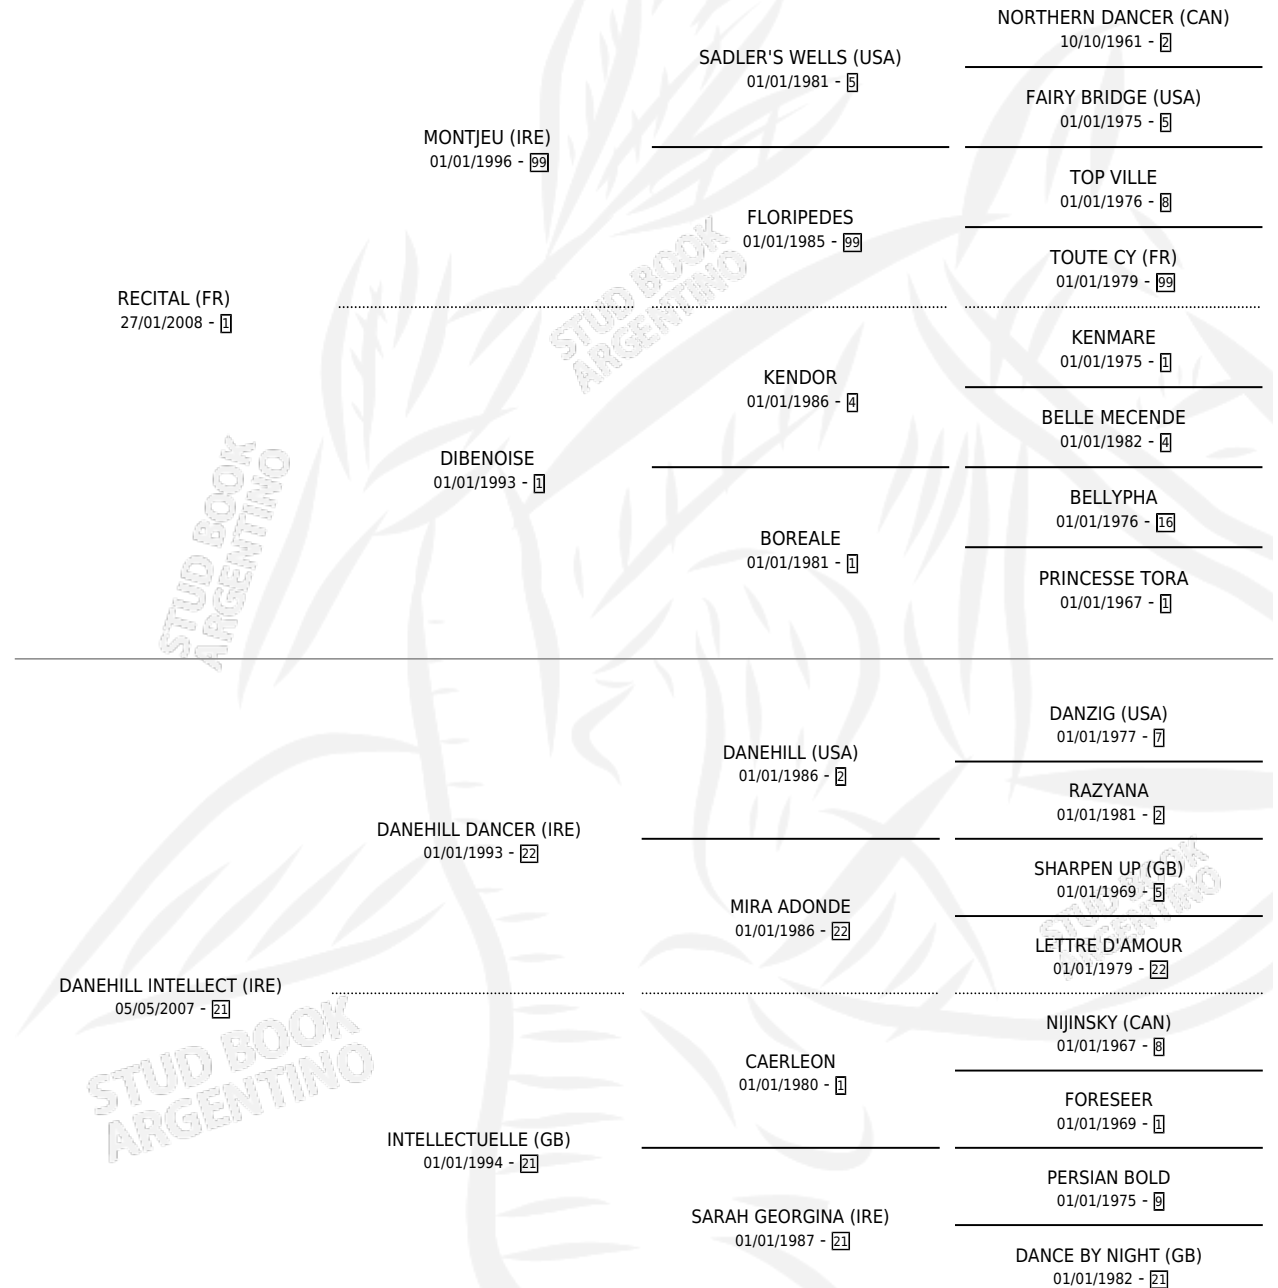

RECIT INDELLECT

por **RECITAL (FR)** y **DANEHILL INTELLECT (IRE)** por
DANEHILL DANCER (IRE)

Argentina · Macho · Zaino · SP · 15/09/2018
Familia 21-b · Volumen 43

ESTADO

| | |
|------------------------------|---|
| TIPIFICACIÓN SANGUÍNEA | X |
| TIPIFICACIÓN POR ADN | X |
| PASAPORTE | X |
| IDENTIFICACIÓN POR MICROCHIP | X |
| REPRODUCTOR | X |

Lugar de nacimiento: La Pesadilla

Criador: La Pesadilla

PEDIGREE

RECIT INDELLECT

Datos oficiales del Stud Book Argentino

Documento generado el 24/04/2026

studbook.org.ar