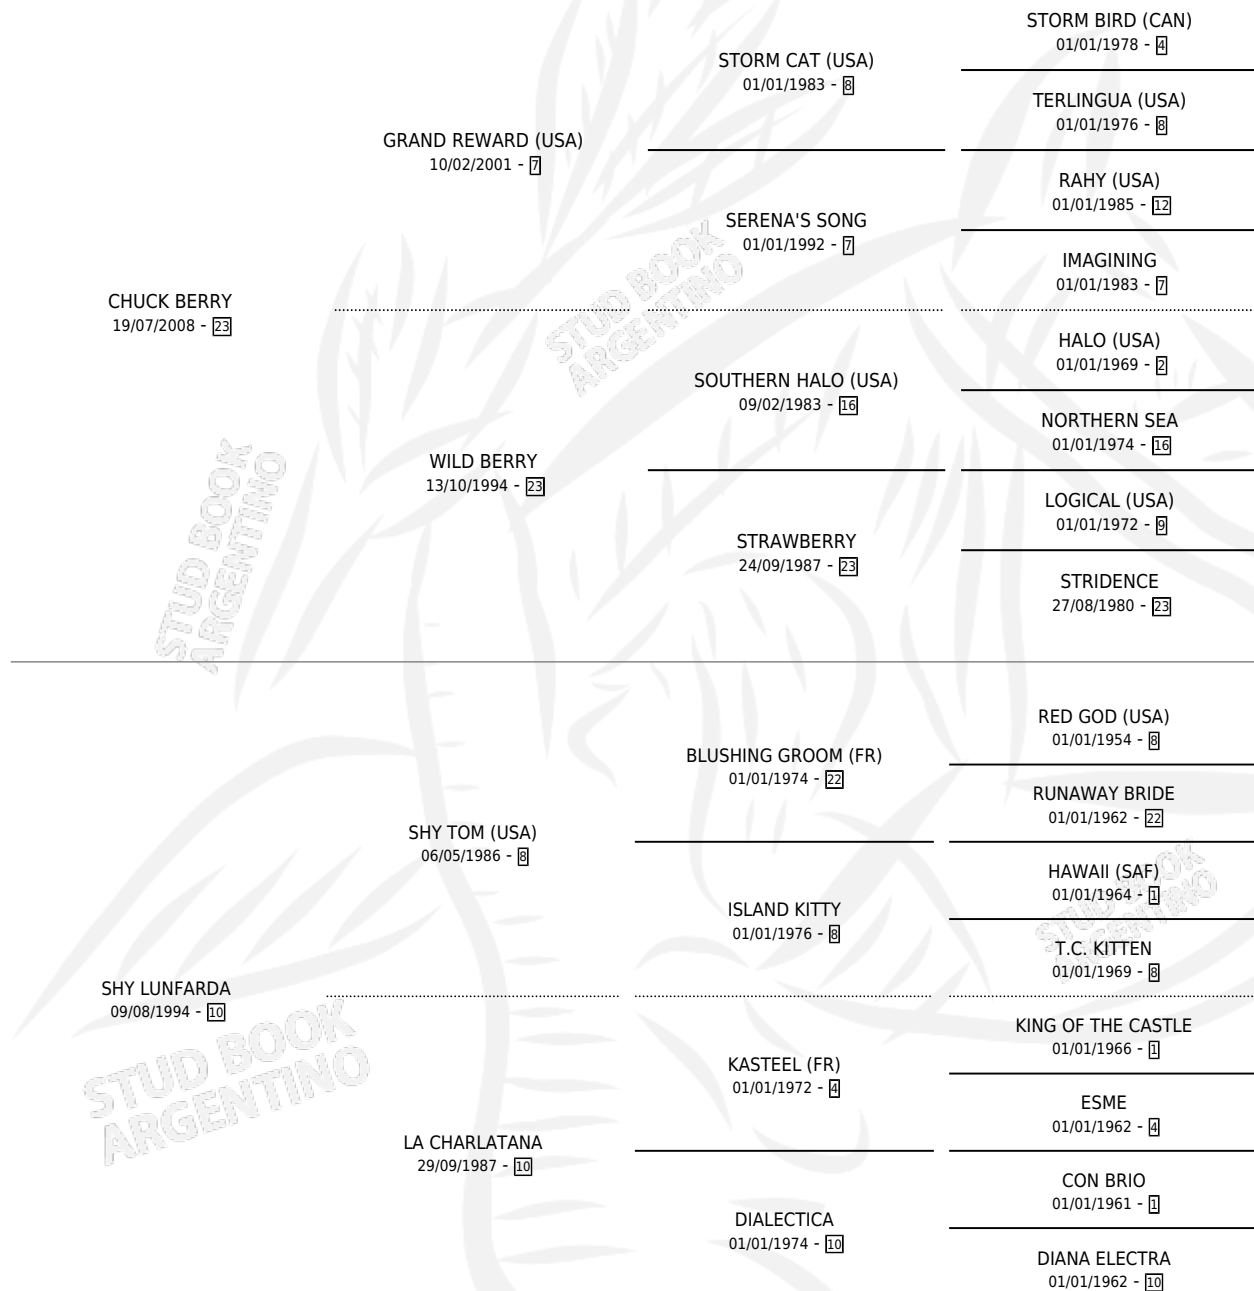

LUNFO CHUCK

por **CHUCK BERRY** y **SHY LUNFARDA** por **SHY TOM (USA)**

Argentina · Macho · Zaino · SP · 26/11/2018
Familia 10-b · Volumen 43

ESTADO

TIPIFICACIÓN SANGUÍNEA	X
TIPIFICACIÓN POR ADN	✓
PASAPORTE	✓
IDENTIFICACIÓN POR MICROCHIP	✓
REPRODUCTOR	X

Lugar de nacimiento: La Catedral De Palermo

Criador: La Catedral De Palermo

PEDIGREE

CAMPAÑA

Solo carreras oficiales de Argentina

POR EDAD

EDAD	CC	1°	2°	3°	4°	5°	NP	CLC	CLG	CLCG1	CLGG1	IMPORTE	GANANCIA / CC
4 AÑOS	1	0	0	0	0	0	1	0	0	0	0	\$0	\$0
TOTALES	1	0	0	0	0	0	1	0	0	0	0	\$0	\$0
%		0.0%	0.0%	0.0%	0.0%	0.0%	100%	0.0%	0.0%	0.0%	0.0%		