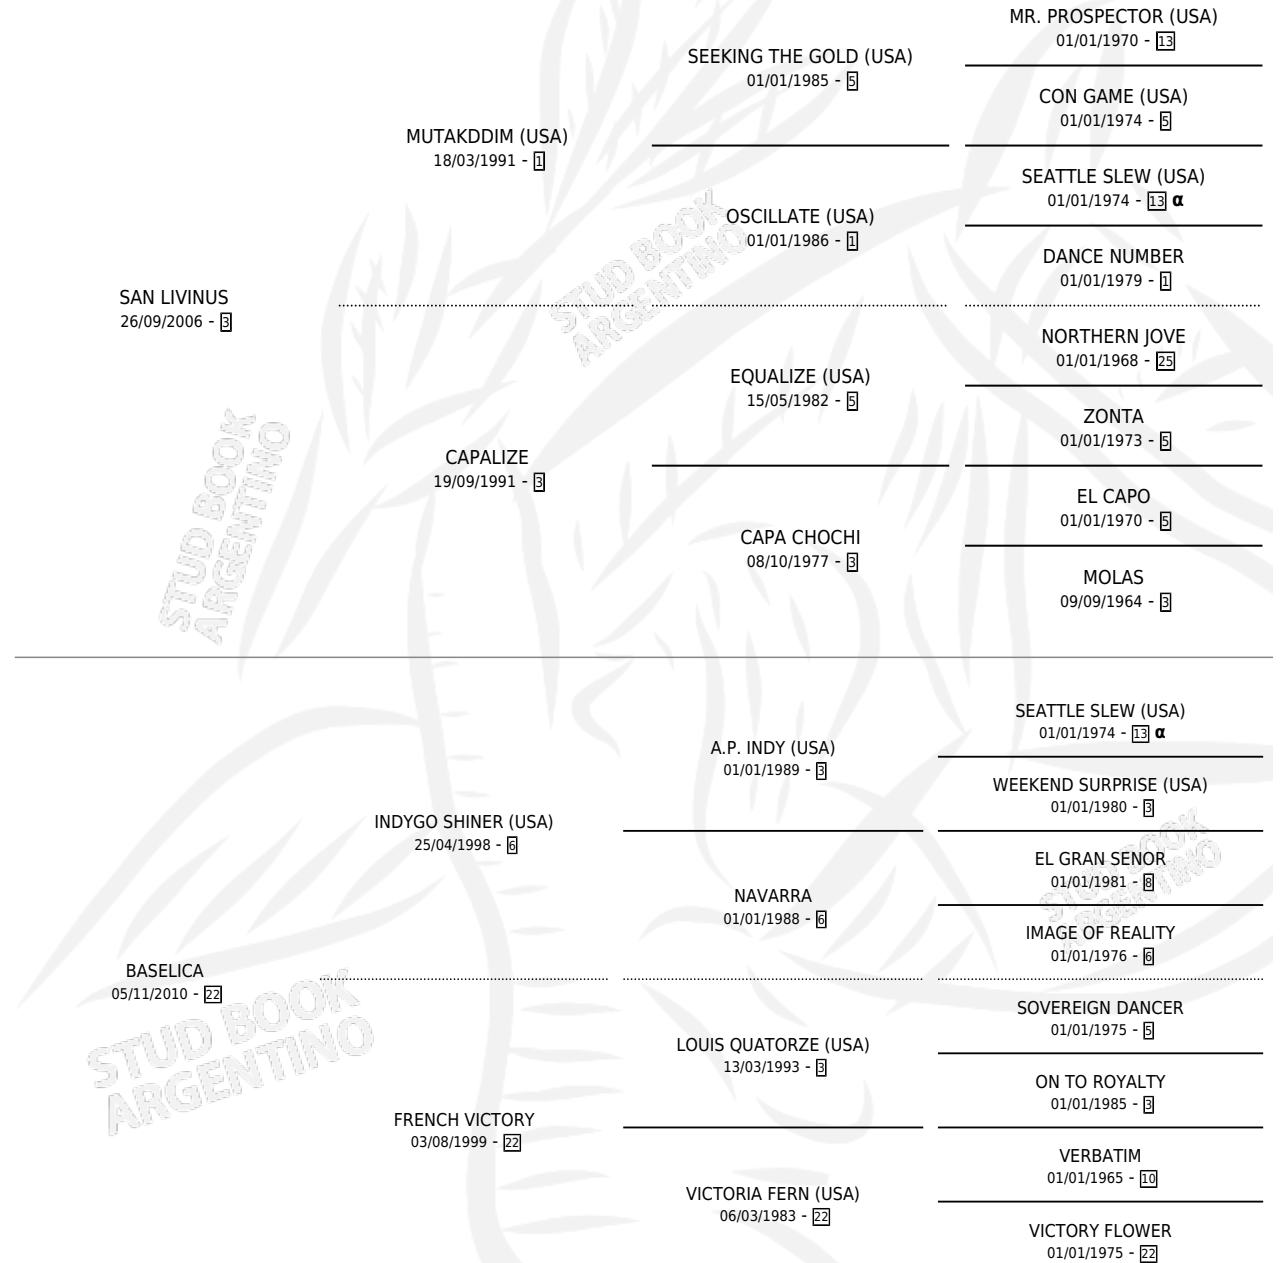

# LA PISPIRETA

por **SAN LIVINUS** y **BASELICA** por **INDYGO SHINER (USA)**

Argentina · Hembra · Alazan · SP · 31/08/2018  
Familia 22-d · Volumen 43

## ESTADO

TIPIFICACIÓN SANGUÍNEA	X
TIPIFICACIÓN POR ADN	✓
PASAPORTE	✓
IDENTIFICACIÓN POR MICROCHIP	✓
REPRODUCTOR	X

**Lugar de nacimiento:** El Emir

**Criador:** El Emir

## PEDIGREE

INBREEDING : α