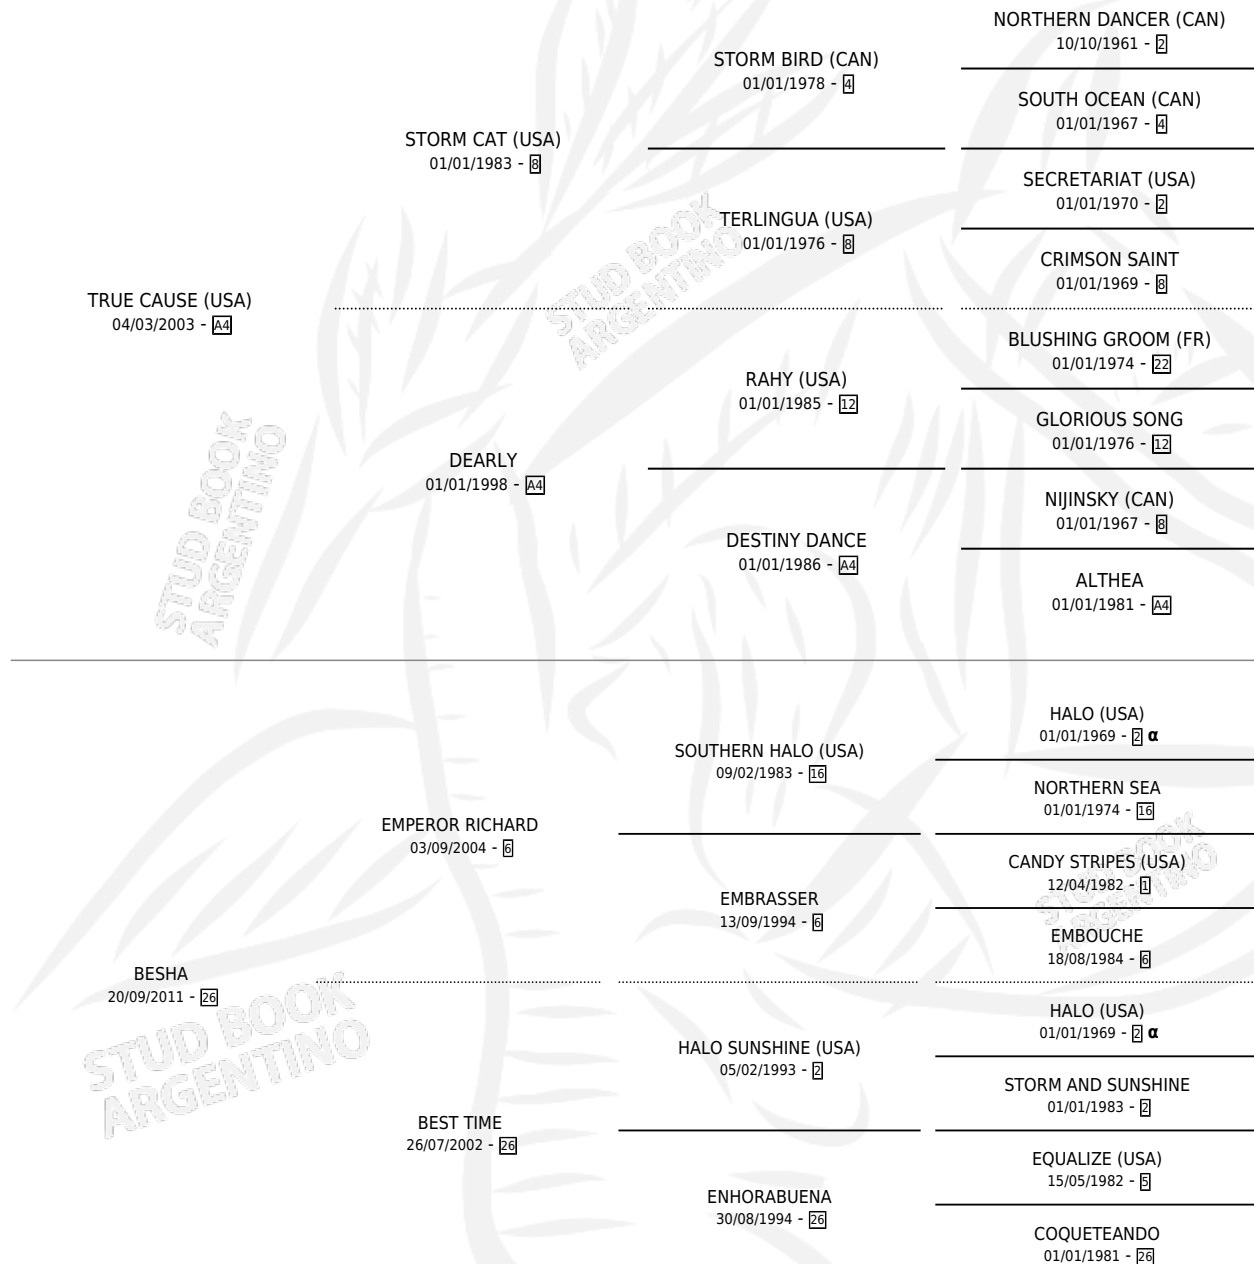

BESHO CAUSE

por **TRUE CAUSE (USA)** y **BESHA** por **EMPEROR RICHARD**

Argentina · Macho · Zaino · SP · 04/10/2018
Familia 26 · Volumen 43

ESTADO

TIPIFICACIÓN SANGUÍNEA	X
TIPIFICACIÓN POR ADN	✓
PASAPORTE	✓
IDENTIFICACIÓN POR MICROCHIP	✓
REPRODUCTOR	X

Lugar de nacimiento: Estirpe De Criadores
Criador: Estirpe De Criadores

PEDIGREE

INBREEDING : α

CAMPAÑA

Solo carreras oficiales de Argentina

POR EDAD

EDAD	CC	1°	2°	3°	4°	5°	NP	CLC	CLG	CLCG1	CLGG1	IMPORTE	GANANCIA / CC
3 AÑOS	3	0	1	0	0	1	1	0	0	0	0	\$178,000	\$59,333
TOTALES	3	0	1	0	0	1	1	0	0	0	0	\$178,000	\$59,333
%		0.0%	33.3%	0.0%	0.0%	33.3%	33.3%	0.0%	0.0%	0.0%	0.0%		

Placés en La Plata en 3 carreras disputadas.

POR DISTANCIA

HIPODROMO	CC	1°	2°	3°	4°	5°	NP	CLC	CLG	CLCG1	CLGG1	IMPORTE
LA PLATA	3	0	1	0	0	1	1	0	0	0	0	\$178,000
1200 MTS	1	0	0	0	0	0	1	0	0	0	0	\$0
1400 MTS	1	0	0	0	0	1	0	0	0	0	0	\$38,000
1300 MTS	1	0	1	0	0	0	0	0	0	0	0	\$140,000