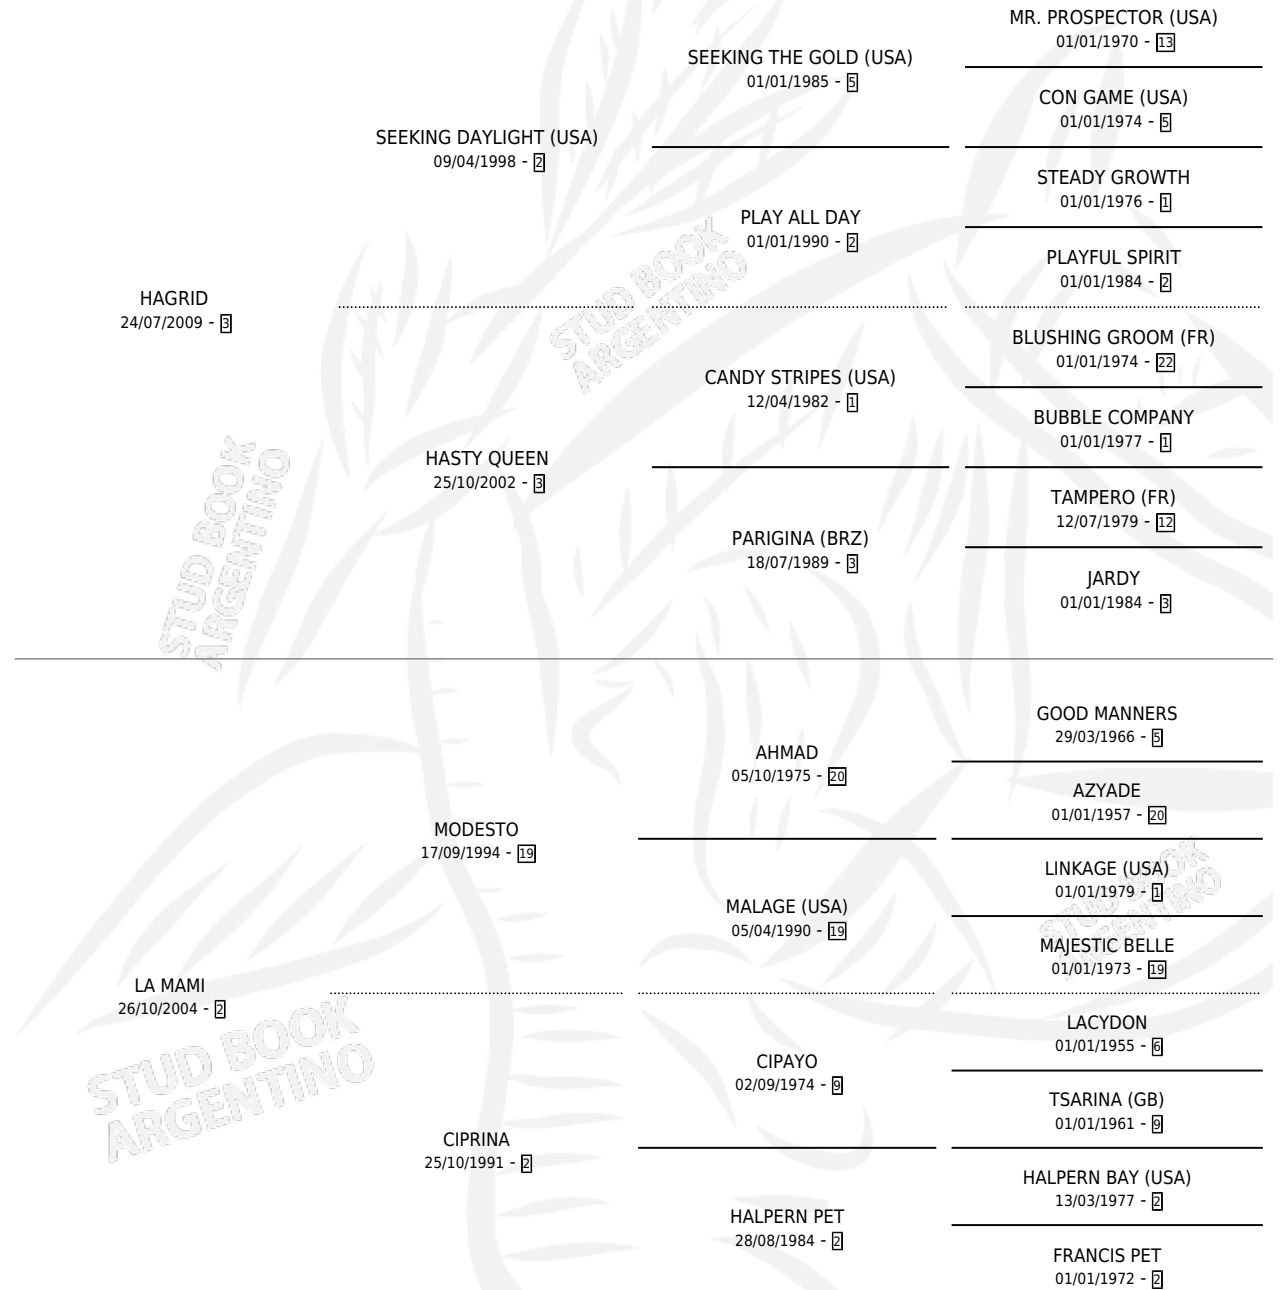

CANTOR DE ARRABAL

por HAGRID y LA MAMI por MODESTO

Argentina · Macho · Zaino · SP · 30/10/2018
Familia 2-d · Volumen 43

ESTADO

TIPIFICACIÓN SANGUÍNEA	X
TIPIFICACIÓN POR ADN	✓
PASAPORTE	✓
IDENTIFICACIÓN POR MICROCHIP	✓
REPRODUCTOR	X

Lugar de nacimiento: Semper Fidelis

Criador: Rodriguez Juan Maria

PEDIGREE

CANTOR DE ARRABAL

Datos oficiales del Stud Book Argentino

Documento generado el 07/05/2026

studbook.org.ar