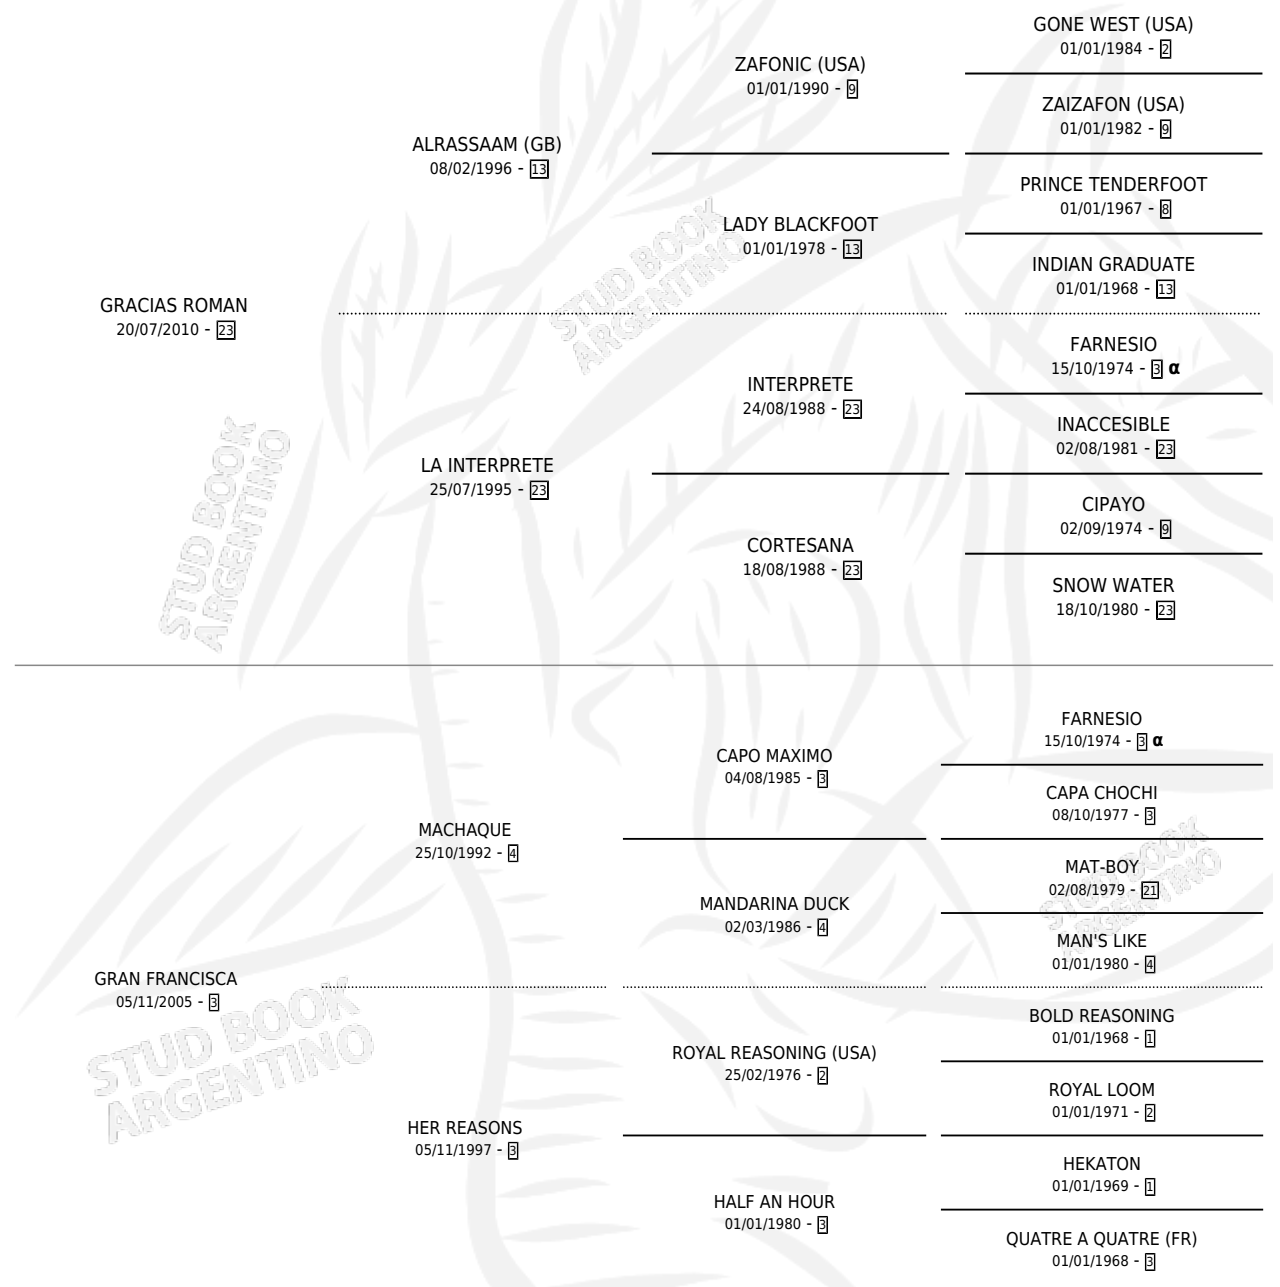

CASI SIN PENSAR

por GRACIAS ROMAN y GRAN FRANCISCA por
MACHAQUE

Argentina · Hembra · Zaino · SP · 01/11/2018
Familia 3-i · Volumen 43

ESTADO

| | |
|------------------------------|---|
| TIPIFICACIÓN SANGUÍNEA | X |
| TIPIFICACIÓN POR ADN | X |
| PASAPORTE | X |
| IDENTIFICACIÓN POR MICROCHIP | X |
| REPRODUCTOR | X |

Lugar de nacimiento: Los Corajudos

Criador: Los Corajudos

PEDIGREE

INBREEDING : α

CASI SIN PENSAR

Datos oficiales del Stud Book Argentino

Documento generado el 11/05/2026

studbook.org.ar