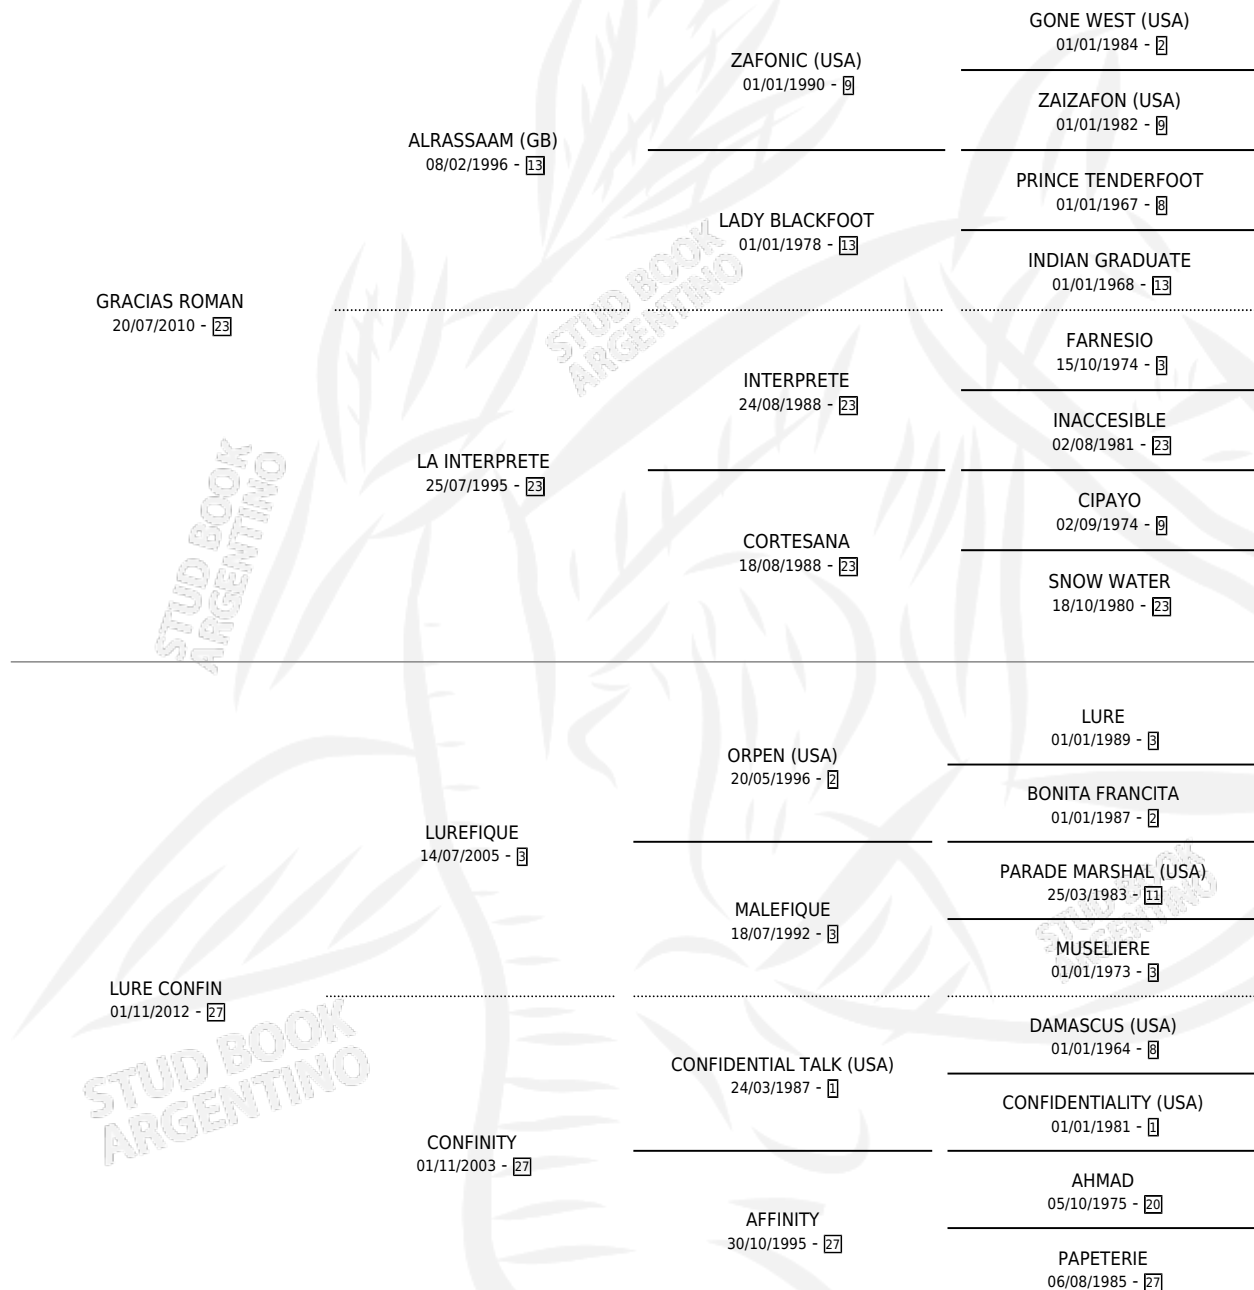

ROMAN COPERO

por GRACIAS ROMAN y LURE CONFIN por LUREFIQUE

Argentina · Macho · Alazan · SP · 01/11/2018
Familia 27-a · Volumen 43

ESTADO

TIPIFICACIÓN SANGUÍNEA	X
TIPIFICACIÓN POR ADN	✓
PASAPORTE	✓
IDENTIFICACIÓN POR MICROCHIP	✓
REPRODUCTOR	X

Lugar de nacimiento: Los Corajudos

Criador: Pauer Manuel Miguel

PEDIGREE

CAMPAÑA

Solo carreras oficiales de Argentina

POR EDAD

EDAD	CC	1°	2°	3°	4°	5°	NP	CLC	CLG	CLCG1	CLGG1	IMPORTE	GANANCIA / CC
4 AÑOS	1	0	0	0	0	1	0	0	0	0	0	\$25,000	\$25,000
6 AÑOS	1	0	1	0	0	0	0	0	0	0	0	\$707,000	\$707,000
TOTALES	2	0	1	0	0	1	0	0	0	0	0	\$732,000	\$366,000
%		0.0%	50.0%	0.0%	0.0%	50.0%	0.0%	0.0%	0.0%	0.0%	0.0%		