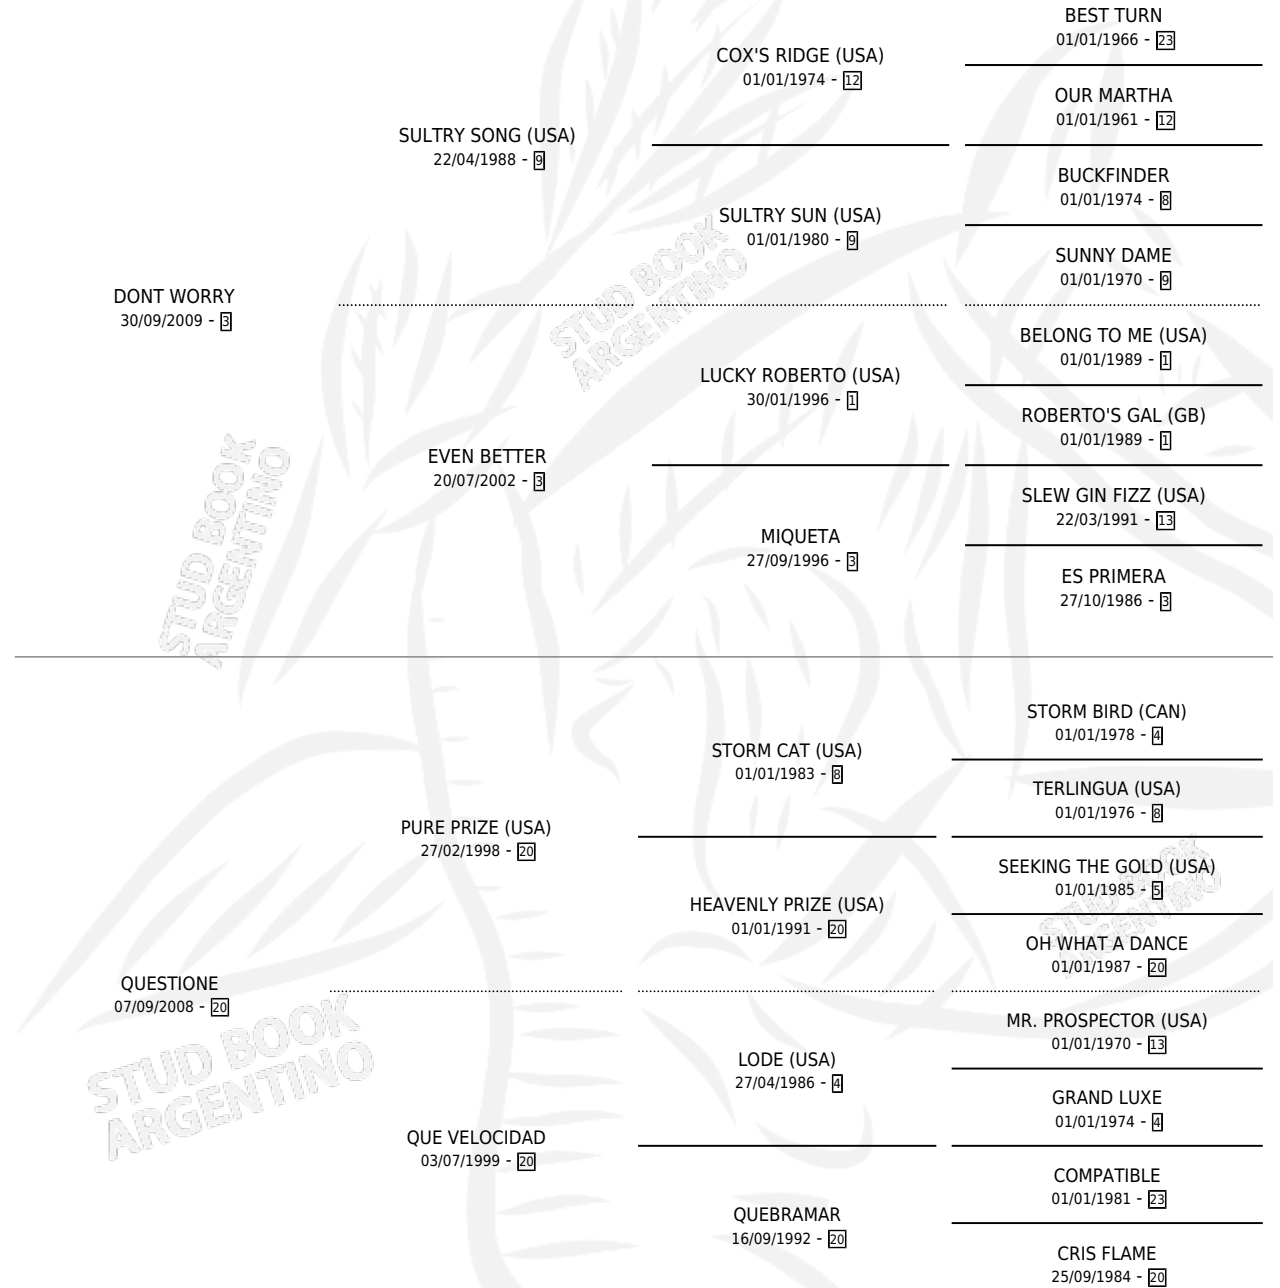

QUE DULCE REINA

por DONT WORRY y QUESTIONE por PURE PRIZE (USA)

Argentina · Hembra · Zaino · SP · 28/10/2018
Familia 20-d · Volumen 43

ESTADO

| | |
|------------------------------|---|
| TIPIFICACIÓN SANGUÍNEA | X |
| TIPIFICACIÓN POR ADN | ✓ |
| PASAPORTE | X |
| IDENTIFICACIÓN POR MICROCHIP | ✓ |
| REPRODUCTOR | X |

Lugar de nacimiento: Maria Alicia
Criador: Allevato Luis Romeo

PEDIGREE

QUE DULCE REINA

Datos oficiales del Stud Book Argentino

Documento generado el 08/05/2026

studbook.org.ar