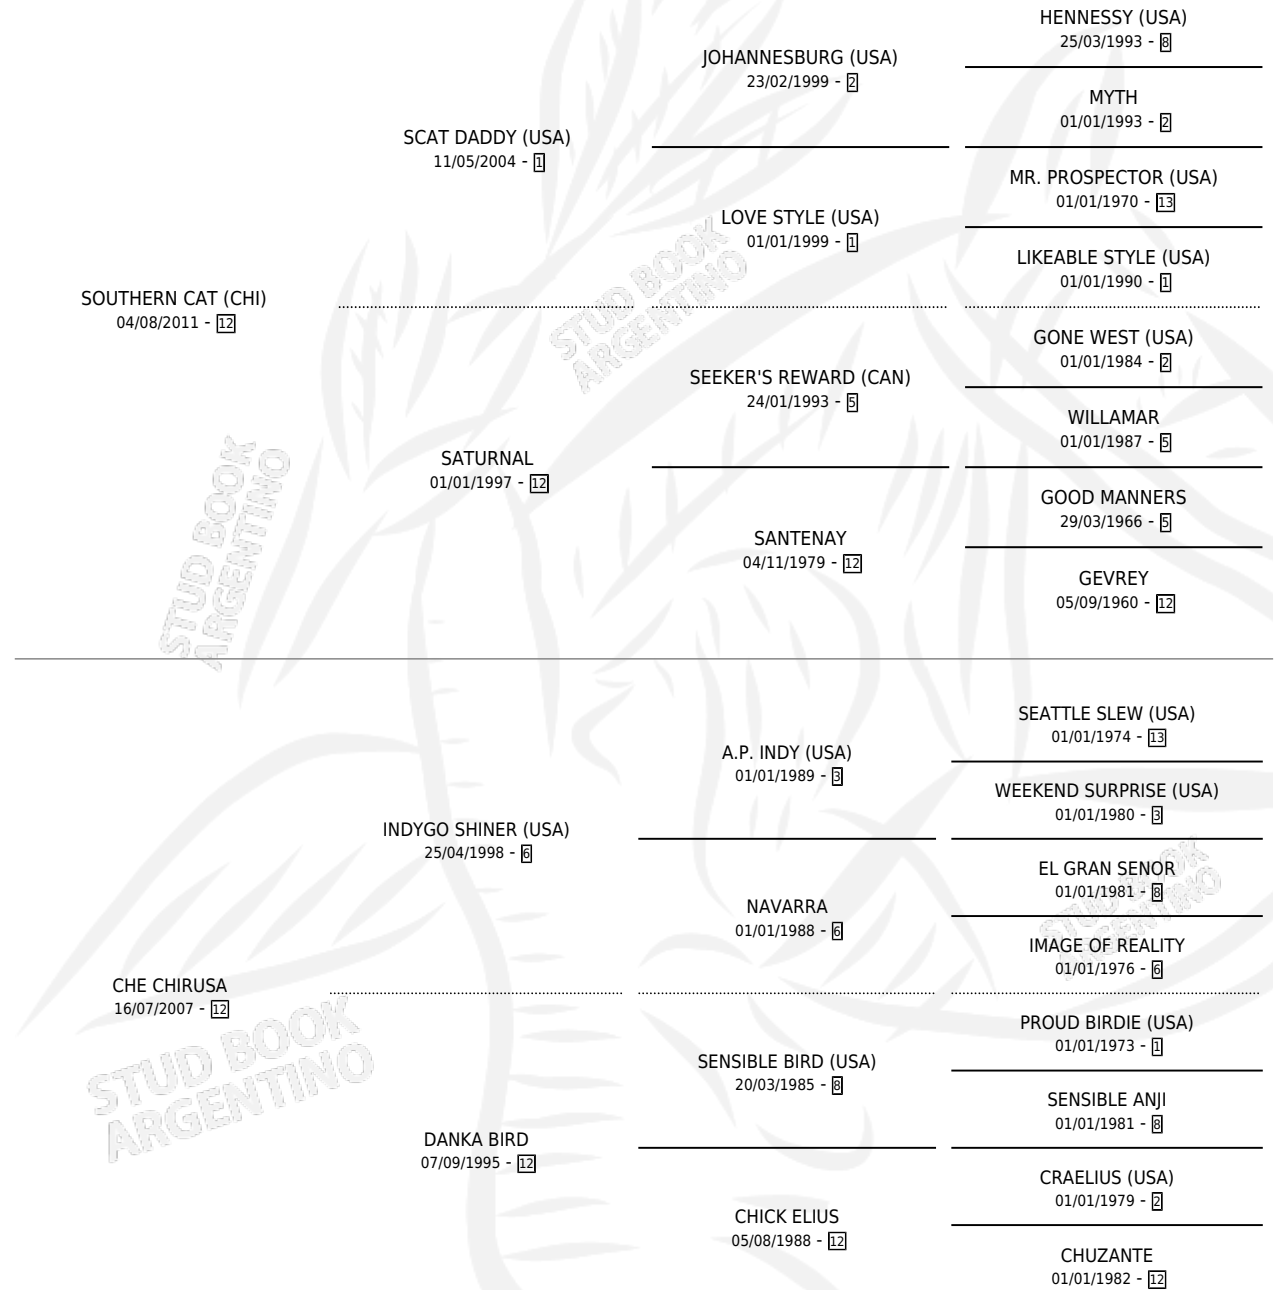

CHIRUSA CAT

por SOUTHERN CAT (CHI) y CHE CHIRUSA por INDYGO SHINER (USA)

Argentina · Hembra · Zaino · SP · 25/10/2018
Familia 12-g · Volumen 43

ESTADO

TIPIFICACIÓN SANGUÍNEA	X
TIPIFICACIÓN POR ADN	✓
PASAPORTE	✓
IDENTIFICACIÓN POR MICROCHIP	✓
REPRODUCTOR	X

Lugar de nacimiento: El Molino
Criador: Lonardi Pedro Roberto

PEDIGREE

CAMPAÑA

Solo carreras oficiales de Argentina

POR EDAD

EDAD	CC	1°	2°	3°	4°	5°	NP	CLC	CLG	CLCG1	CLGG1	IMPORTE	GANANCIA / CC
4 AÑOS	11	0	0	0	2	4	5	0	0	0	0	\$269,000	\$24,455
5 AÑOS	8	0	3	1	1	2	1	0	0	0	0	\$1,262,750	\$157,844
TOTALES	19	0	3	1	3	6	6	0	0	0	0	\$1,531,750	\$80,618
%		0.0%	15.8%	5.3%	15.8%	31.6%	31.6%	0.0%	0.0%	0.0%	0.0%		

Placés en San Isidro y Palermo en 19 carreras disputadas.

POR DISTANCIA

HIPODROMO	CC	1°	2°	3°	4°	5°	NP	CLC	CLG	CLCG1	CLGG1	IMPORTE
SAN ISIDRO	15	0	2	1	2	5	4	0	0	0	0	\$876,750
1200 MTS	3	0	1	0	1	0	0	0	0	0	0	\$284,750
1400 MTS	10	0	1	1	1	3	4	0	0	0	0	\$553,500
1600 MTS	2	0	0	0	0	2	0	0	0	0	0	\$38,500
PALERMO	4	0	1	0	1	1	1	0	0	0	0	\$655,000
1400 MTS	3	0	1	0	1	1	0	0	0	0	0	\$625,000
1600 MTS	1	0	0	0	0	0	1	0	0	0	0	\$30,000