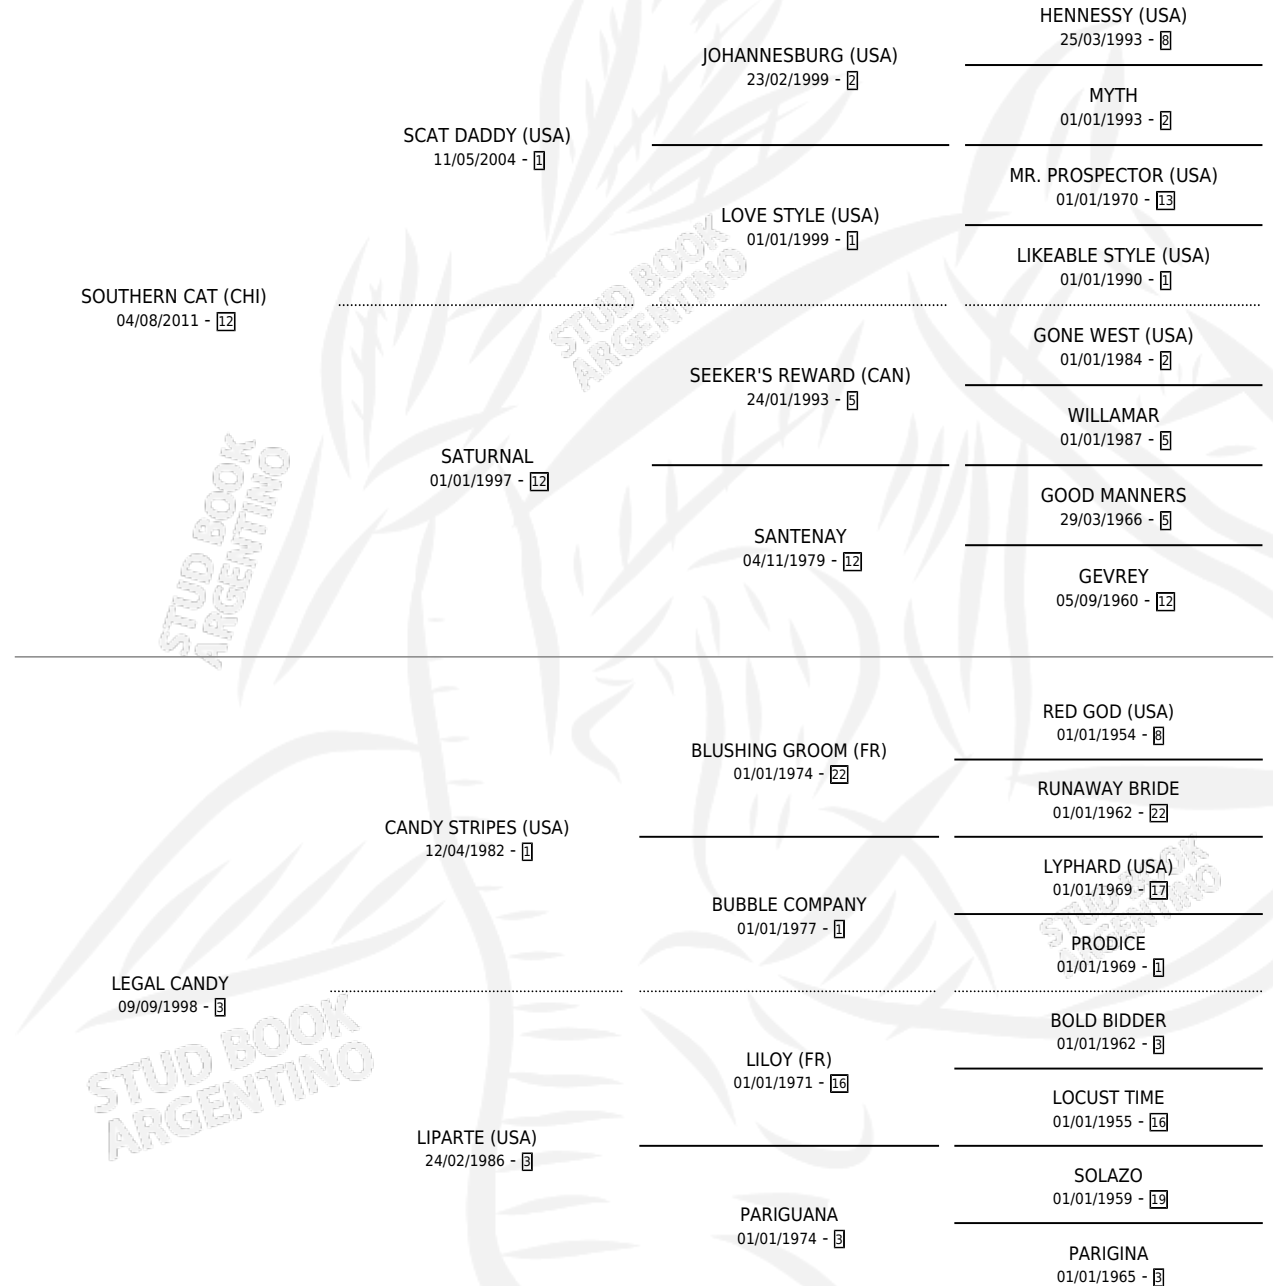

SOUTHERN CANDY

por SOUTHERN CAT (CHI) y LEGAL CANDY por CANDY STRIPES (USA)

Argentina · Macho · Zaino Colorado · SP · 15/09/2018
Familia 3-h · Volumen 43

ESTADO

TIPIFICACIÓN SANGUÍNEA	X
TIPIFICACIÓN POR ADN	✓
PASAPORTE	✓
IDENTIFICACIÓN POR MICROCHIP	✓
REPRODUCTOR	X

Lugar de nacimiento: El Molino

Criador: El Molino

PEDIGREE

CAMPAÑA

Solo carreras oficiales de Argentina

POR EDAD

EDAD	CC	1°	2°	3°	4°	5°	NP	CLC	CLG	CLCG1	CLGG1	IMPORTE	GANANCIA / CC
5 AÑOS	2	1	0	0	0	0	1	0	0	0	0	\$730,000	\$365,000
7 AÑOS	5	0	0	3	1	1	0	0	0	0	0	\$2,493,600	\$498,720
TOTALES	7	1	0	3	1	1	1	0	0	0	0	\$3,223,600	\$460,514
%		14.3%	0.0%	42.9%	14.3%	14.3%	14.3%	0.0%	0.0%	0.0%	0.0%		