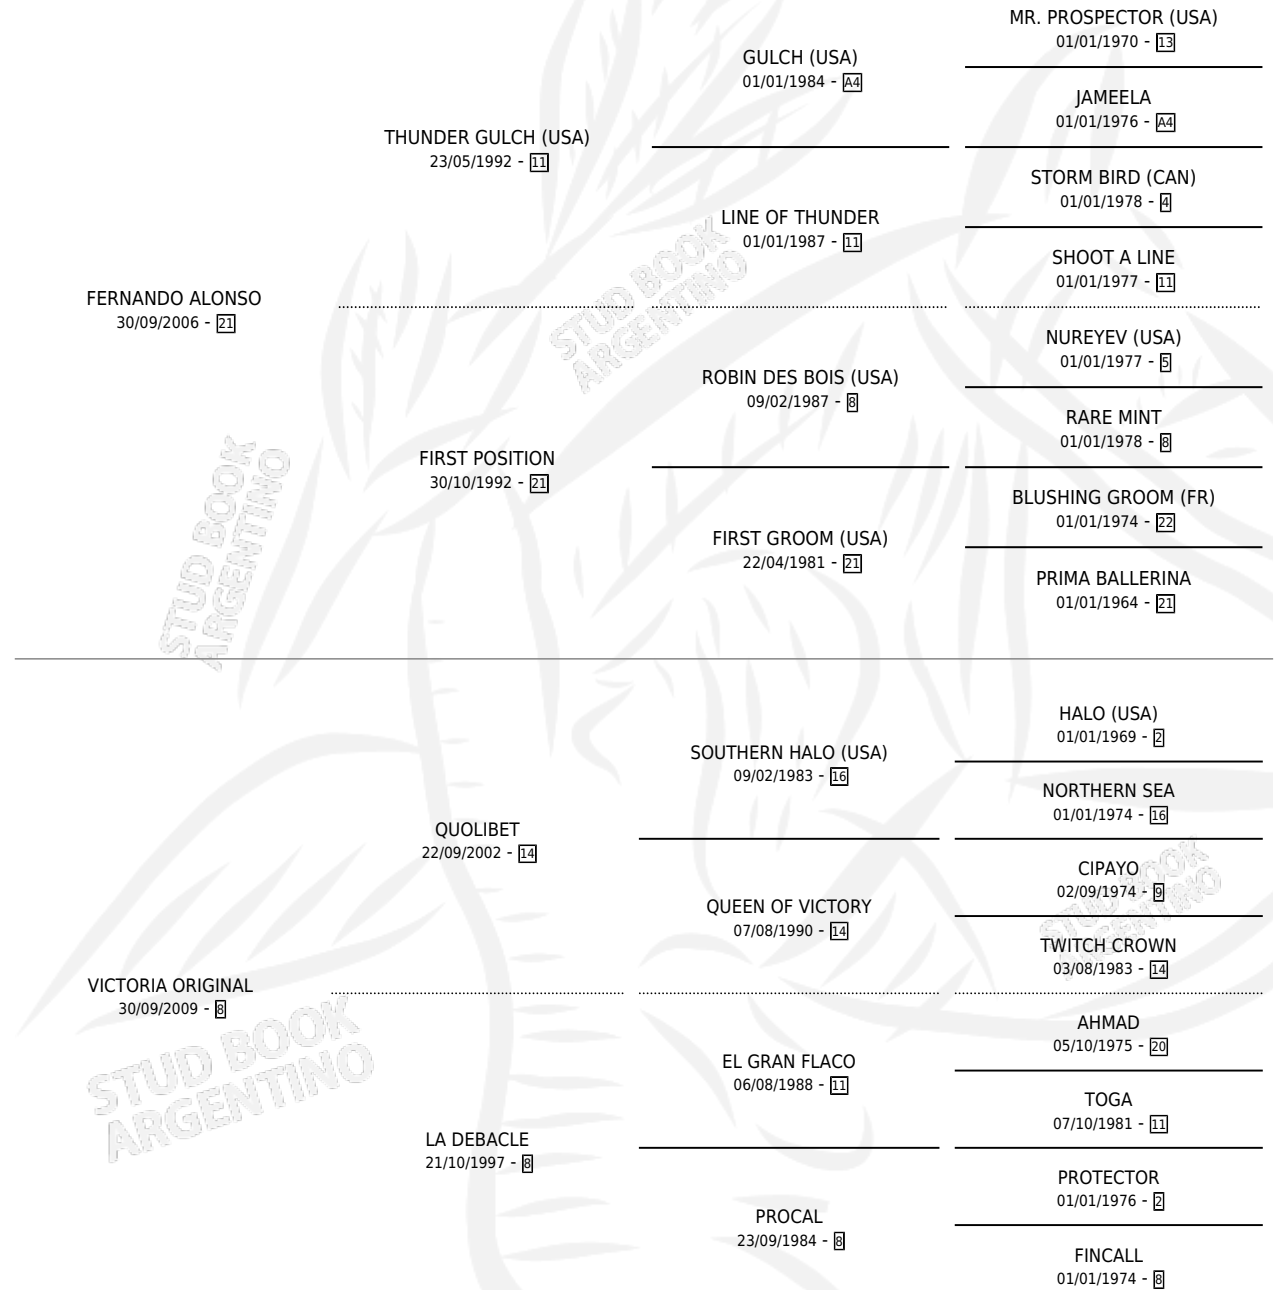

NO ME COME

por **FERNANDO ALONSO** y **VICTORIA ORIGINAL** por **QUOLIBET**

Argentina · Macho · Alazan · SP · 01/11/2018
Familia 8-g · Volumen 43

ESTADO

| | |
|------------------------------|---|
| TIPIFICACIÓN SANGUÍNEA | X |
| TIPIFICACIÓN POR ADN | X |
| PASAPORTE | X |
| IDENTIFICACIÓN POR MICROCHIP | X |
| REPRODUCTOR | X |

Lugar de nacimiento: El Mate Amargo
Criador: Sin dato

PEDIGREE

NO ME COME

Datos oficiales del Stud Book Argentino

Documento generado el 14/05/2026

studbook.org.ar