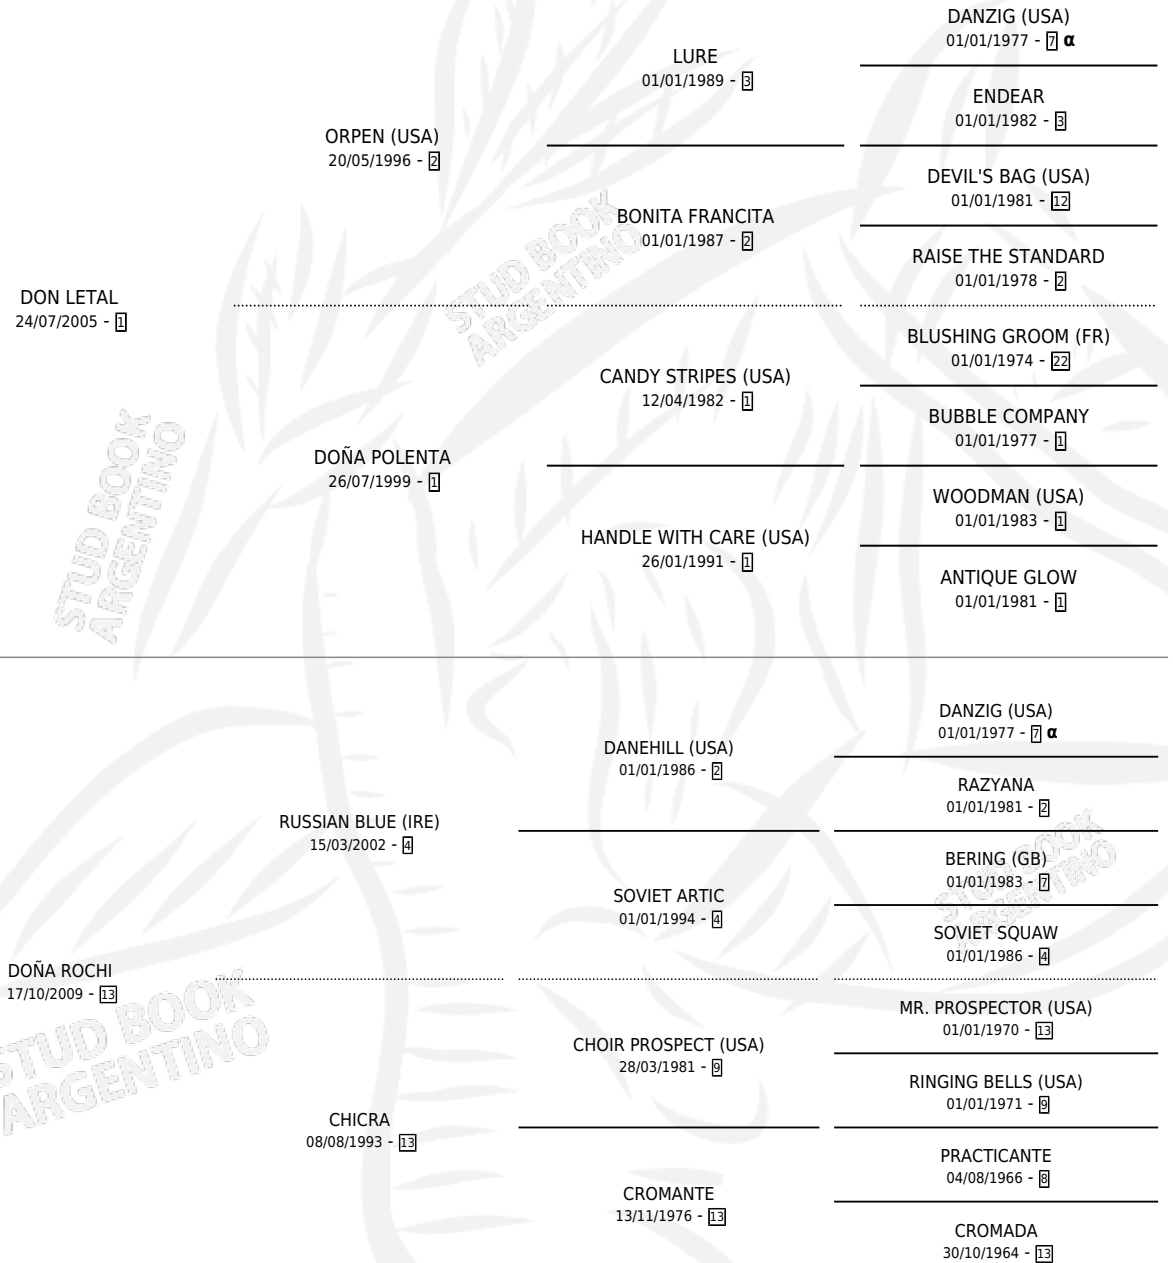

ADONIS RAP

por DON LETAL y DOÑA ROCHI por RUSSIAN BLUE (IRE)

PEDIGREE

Argentina · Macho · Zaino · SP · 27/10/2018
Familia 13-e · Volumen 43

ESTADO

TIPIFICACIÓN SANGUÍNEA	X
TIPIFICACIÓN POR ADN	✓
PASAPORTE	✓
IDENTIFICACIÓN POR MICROCHIP	✓
REPRODUCTOR	X

Lugar de nacimiento: El Piamonte

Criador: El Piamonte

INBREEDING : α

CAMPAÑA

Solo carreras oficiales de Argentina

POR EDAD

EDAD	CC	1°	2°	3°	4°	5°	NP	CLC	CLG	CLCG1	CLGG1	IMPORTE	GANANCIA / CC
3 AÑOS	3	0	0	0	0	0	3	0	0	0	0	\$0	\$0
4 AÑOS	3	0	0	0	0	0	3	0	0	0	0	\$0	\$0
5 AÑOS	6	0	0	0	0	2	4	0	0	0	0	\$208,710	\$34,785
TOTALES	12	0	0	0	0	2	10	0	0	0	0	\$208,710	\$17,393
%		0.0%	0.0%	0.0%	0.0%	16.7%	83.3%	0.0%	0.0%	0.0%	0.0%		