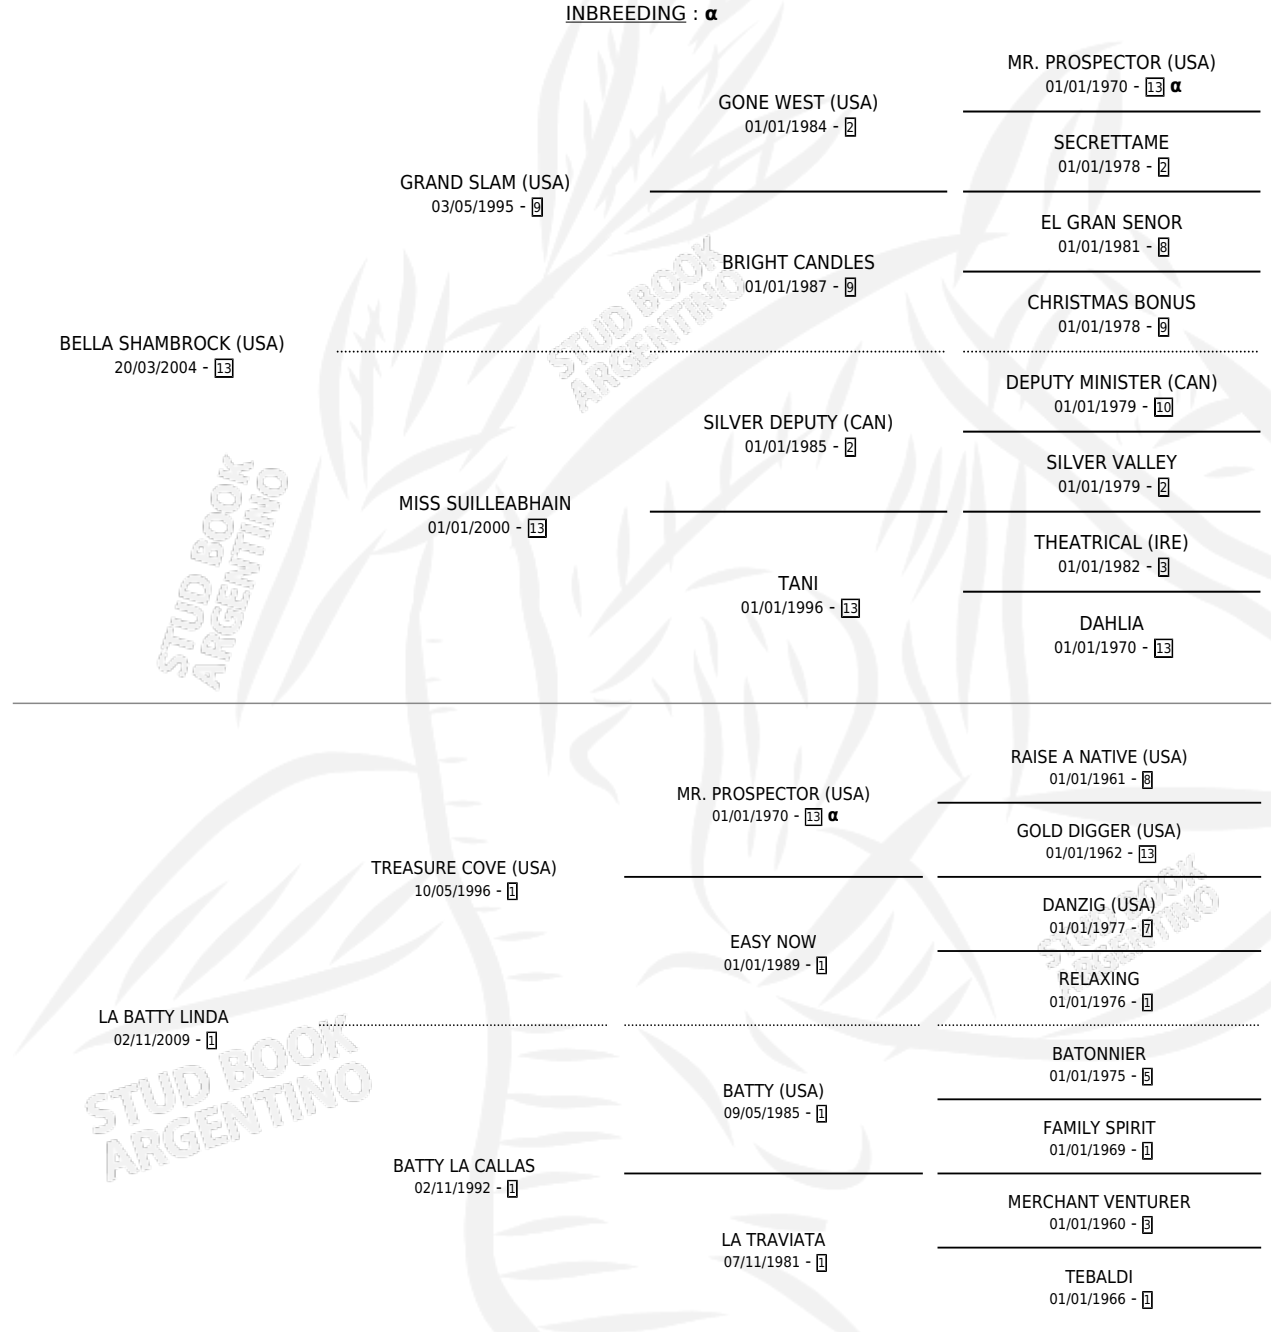

LINDO SHAM

por BELLA SHAMBROCK (USA) y LA BATTY LINDA por
TREASURE COVE (USA)

Argentina · Macho · Alazan · SP · 10/11/2018
Familia 1 · Volumen 43

ESTADO

TIPIFICACIÓN SANGUÍNEA	X
TIPIFICACIÓN POR ADN	✓
PASAPORTE	✓
IDENTIFICACIÓN POR MICROCHIP	✓
REPRODUCTOR	X

Lugar de nacimiento: La Virginia
Criador: La Virginia

PEDIGREE

INBREEDING : α

LINDO SHAM

Datos oficiales del Stud Book Argentino

Documento generado el 11/06/2026

studbook.org.ar