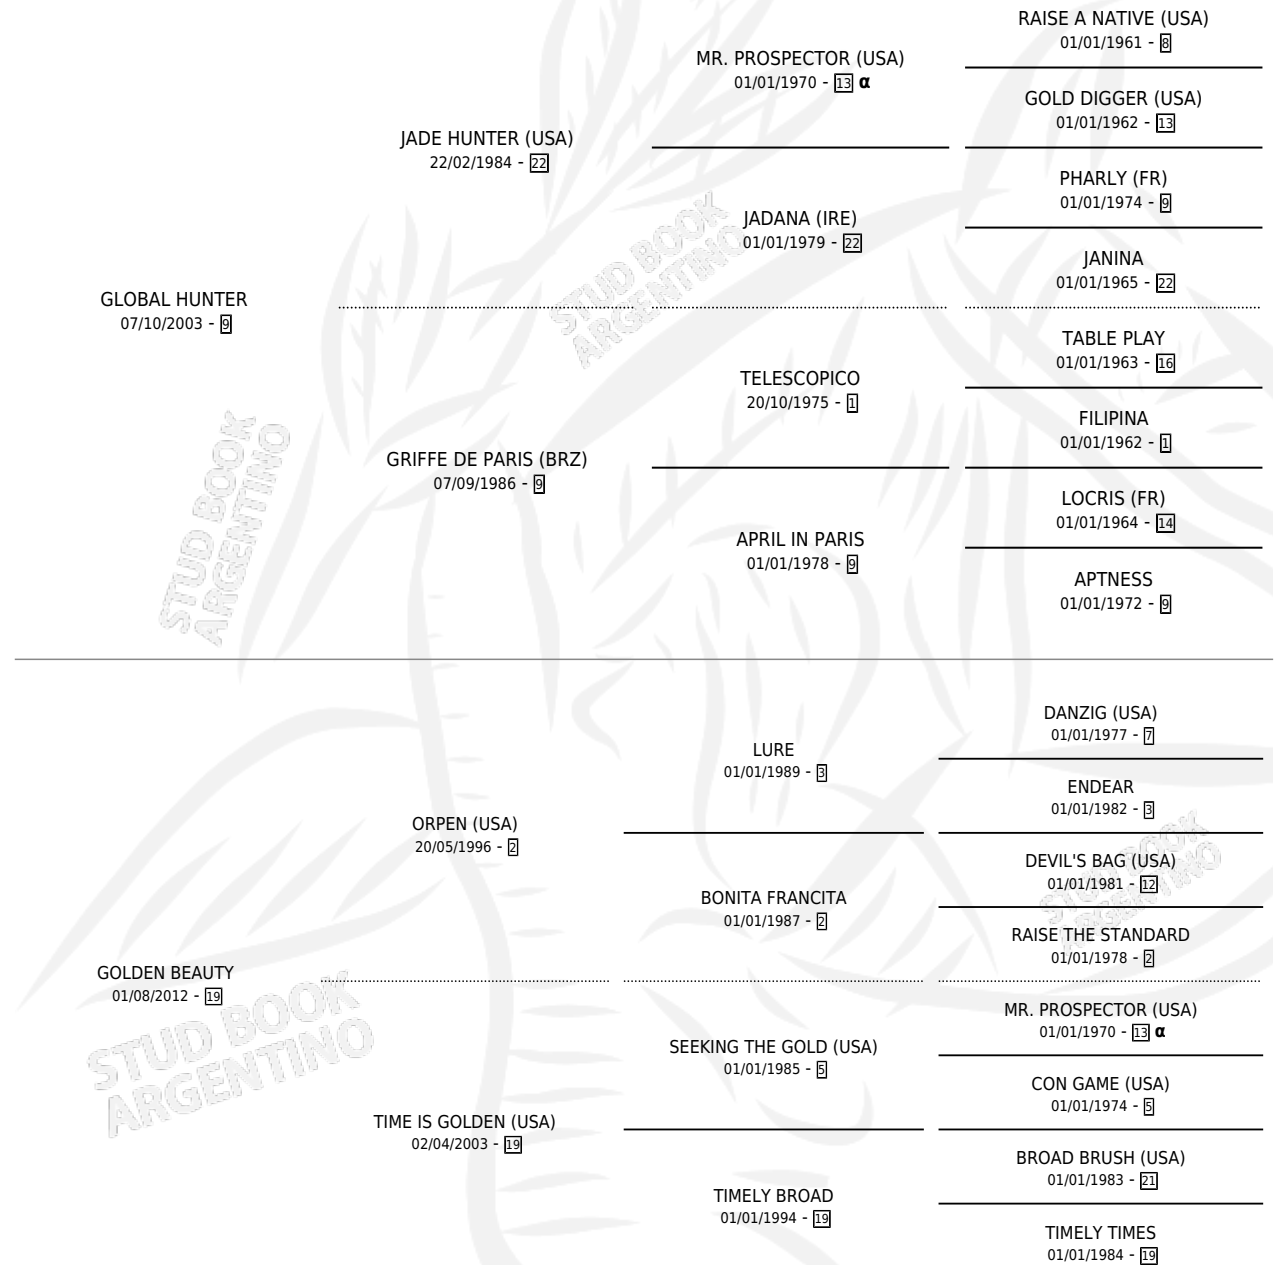

GLOBAL LUNA

por GLOBAL HUNTER y GOLDEN BEAUTY por ORPEN (USA)

Argentina · Hembra · Zaino Colorado · SP · 06/11/2018
Familia 19-a · Volumen 43

ESTADO

TIPIFICACIÓN SANGUÍNEA	X
TIPIFICACIÓN POR ADN	✓
PASAPORTE	✓
IDENTIFICACIÓN POR MICROCHIP	✓
REPRODUCTOR	✓

Lugar de nacimiento: Campo particular

Criador: Pueblo Viejo

PEDIGREE

INBREEDING : α