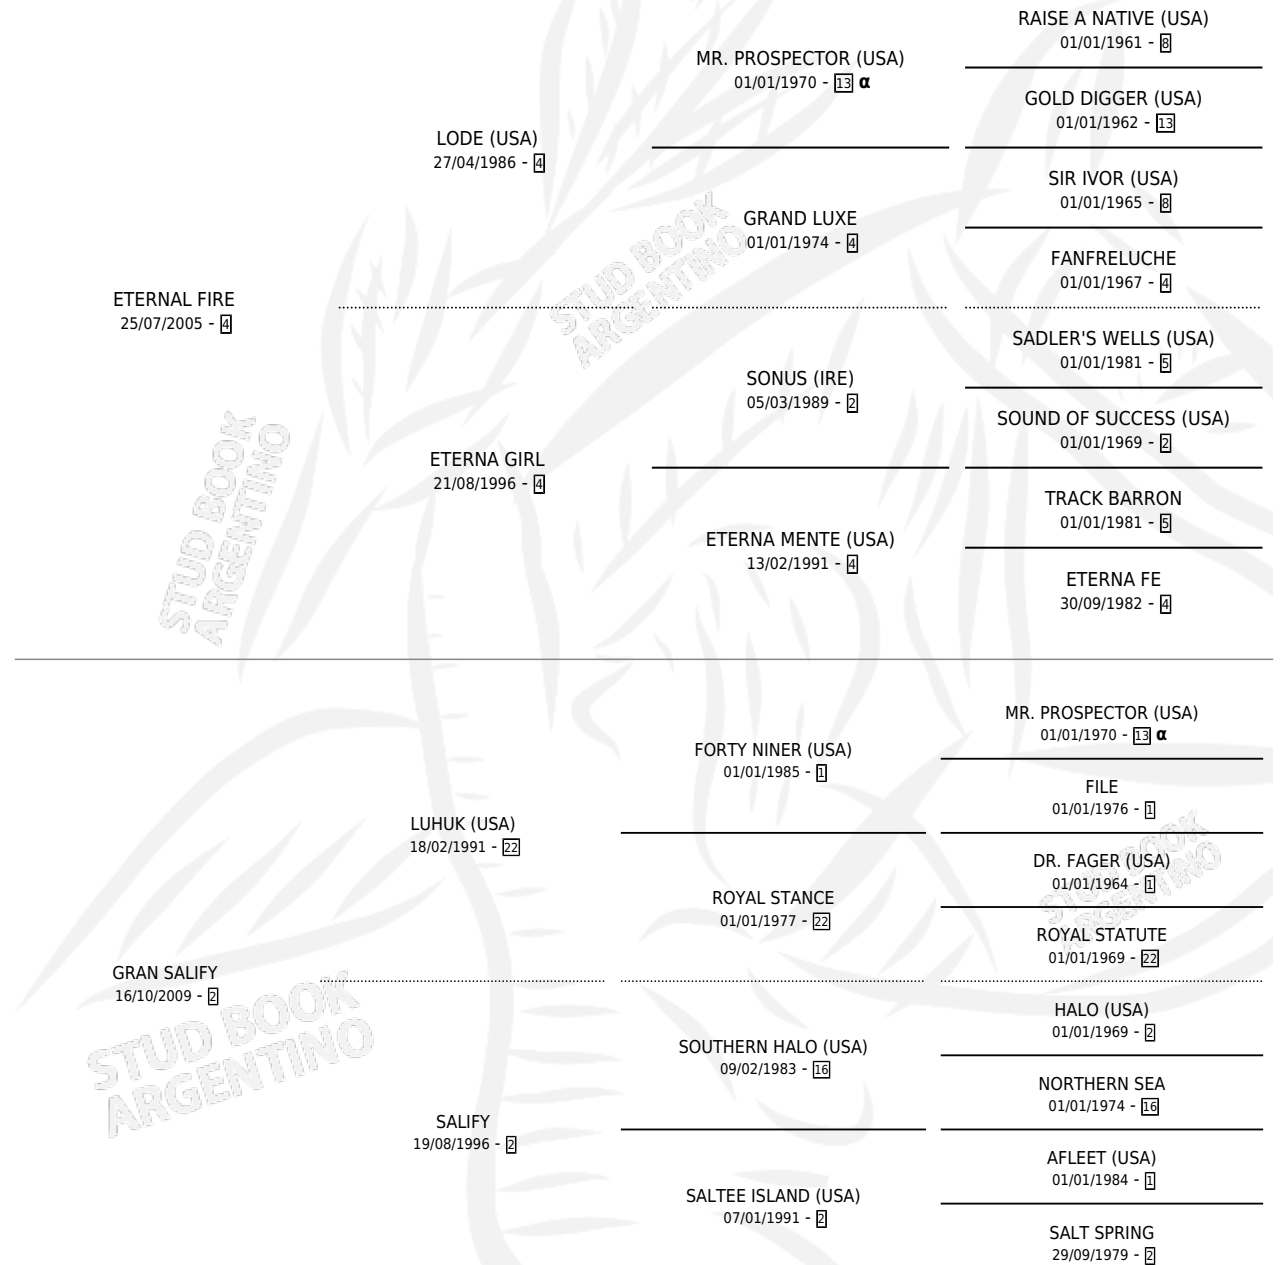

LA INFILTRADA

por ETERNAL FIRE y GRAN SALIFY por LUHUK (USA)

Argentina · Hembra · Alazan · SP · 11/11/2018
Familia 2-g · Volumen 43

ESTADO

TIPIFICACIÓN SANGUÍNEA	X
TIPIFICACIÓN POR ADN	✓
PASAPORTE	✓
IDENTIFICACIÓN POR MICROCHIP	✓
REPRODUCTOR	X

Lugar de nacimiento: San Julian
Criador: Aramburu Luis Maria Sucesion

PEDIGREE

INBREEDING : α

LA INFILTRADA

Datos oficiales del Stud Book Argentino

Documento generado el 11/06/2026

studbook.org.ar