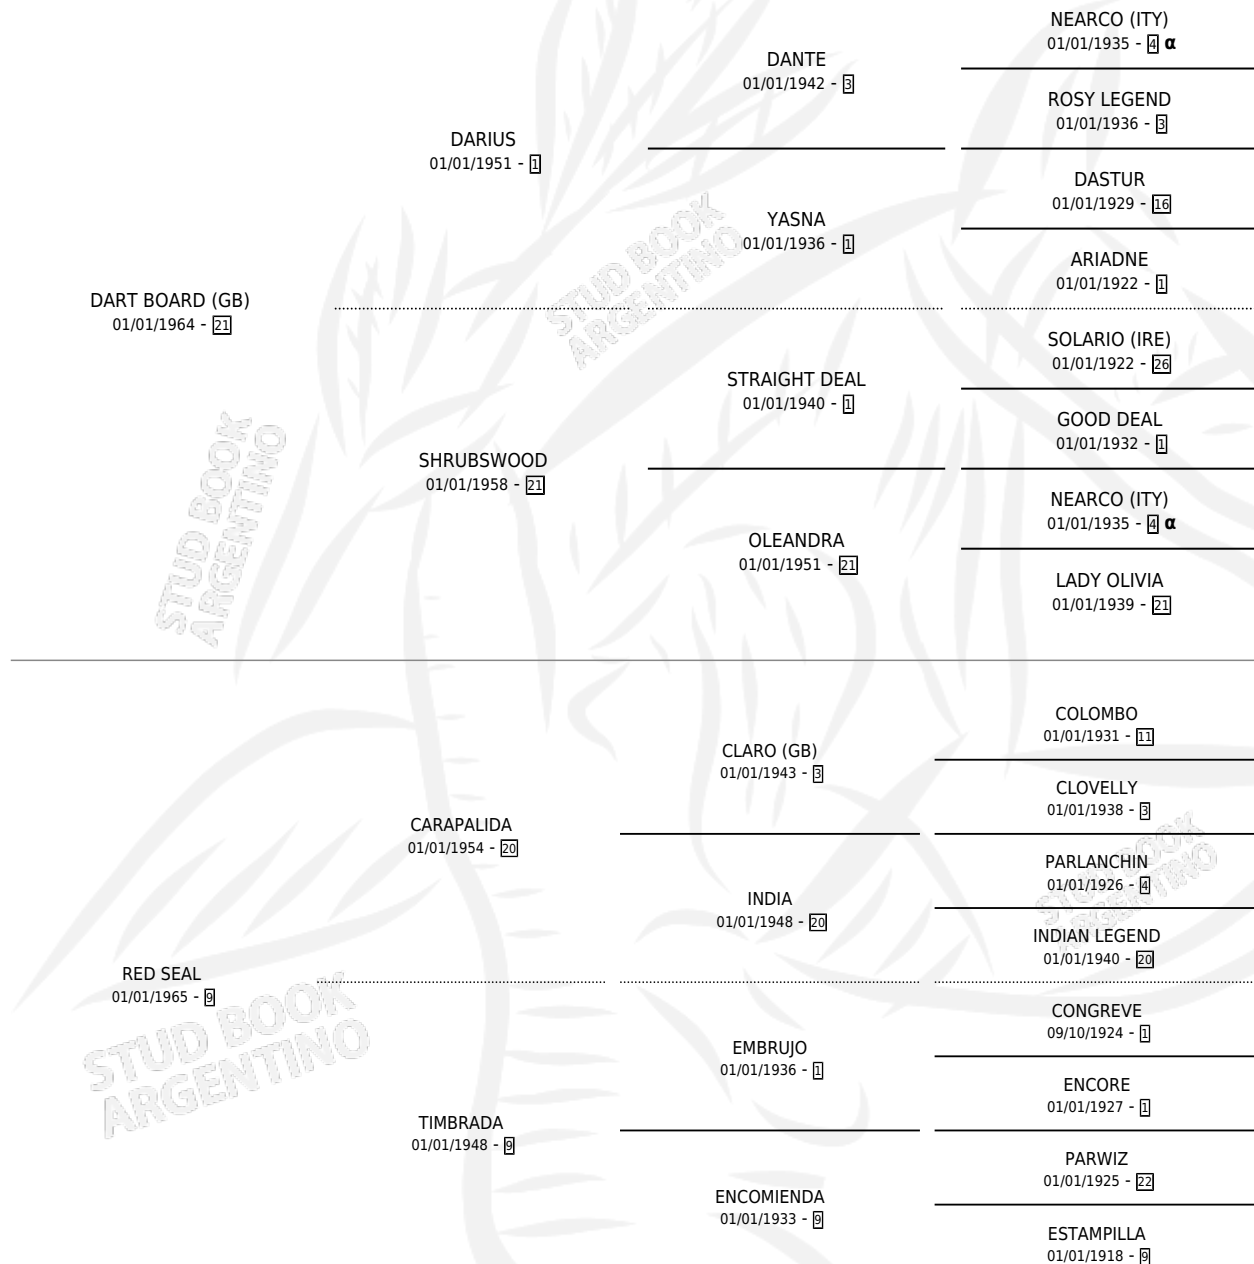

RED STAMP

por **DART BOARD (GB)** y **RED SEAL** por **CARAPALIDA**

Argentina · Hembra · Alazan · SP · 01/01/1977
Familia 9-g · Volumen 29

ESTADO

TIPIFICACIÓN SANGUÍNEA	X
TIPIFICACIÓN POR ADN	X
PASAPORTE	X
IDENTIFICACIÓN POR MICROCHIP	X
REPRODUCTOR	✓

Lugar de nacimiento: Campo particular

Criador: Sin dato

~

HIJOS

	MACHOS	HEMBRAS
5 NACIERON	2	3
1 CORRIERON	0	1
1 GANARON	0	1
0 GANADORES CL	0 GANADORES GR	0 GANADORES G1

PEDIGREE

INBREEDING : α

CAMPAÑA

Solo carreras oficiales de Argentina

POR EDAD

EDAD	CC	1°	2°	3°	4°	5°	NP	CLC	CLG	CLCG1	CLGG1	IMPORTE	GANANCIA / CC
5 AÑOS	1	1	0	0	0	0	0	0	0	0	0	\$0	\$0
6 AÑOS	1	1	0	0	0	0	0	0	0	0	0	\$0	\$0
TOTALES	2	2	0	0	0	0	0	0	0	0	0	\$0	\$0
%		100%	0.0%	0.0%	0.0%	0.0%	0.0%	0.0%	0.0%	0.0%	0.0%		